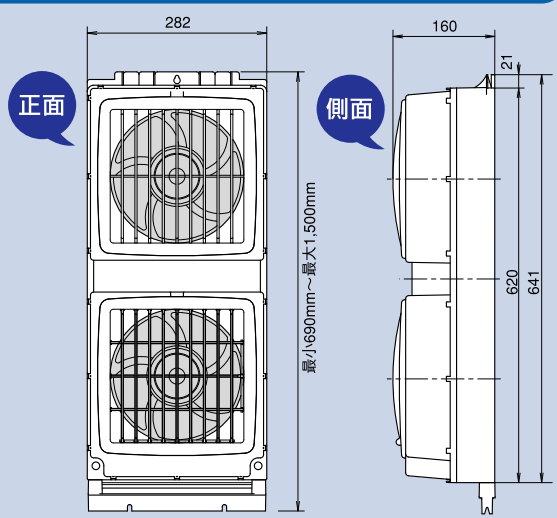

FMT-200S 外形寸法

天地1500(mm)以上の窓の場合は、別途オプションにより2400(mm)まで対応できます。

- 延長パネルセット FM-200H-S (JANコード 4937819106028)
- 標準フィルター(2枚) FMT-200-F1 (JANコード 4937819106080)
- 不織布フィルター(2枚) FMT-200-F2 (JANコード 4937819106097)

お問い合わせ先

●商品の価格には、配送・設備調整・使用済み商品の引取り等の費用は含まれておりません。
●製品改良のため、仕様の一部を予告なく変更することがありますのでご了承下さい。また商品の色調は、印刷のため実物と異なる場合もあります。あらかじめご了承下さい。