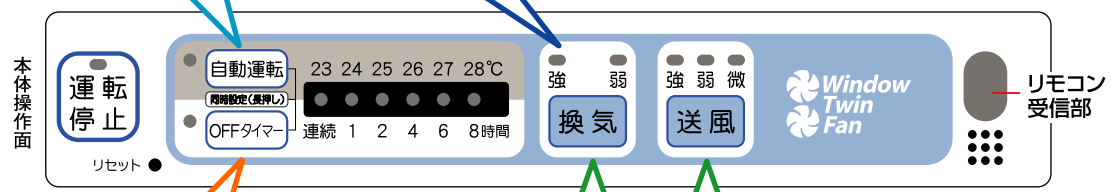

防水構造 (IPX7)*

換気と送風を同時に行うことで自然の風が通り抜けるさわやかな室内を演出します

「エアコンの苦手な方にも心地よい夏の涼空間を」というコンセプトから生まれた「ウィンドウツインファン」。

2つのファンが室内にこもった空気を換気し、自然の外気を取り入れます。

温度による自動運転やOFFタイマーなどの機能で省エネにも配慮。お部屋の空気をよみがえらせます。

暑い夏の夜も快適空間

温度センサーで自動運転

OFFタイマー機能で消し忘れ防止

タバコやペットのニオイを強力換気

いろいろな窓にカンタン取付け

上下左右ルーバーで風向調整

*IPX7(防浸形)：一時的(30分)に一定水深(1m)の条件に水深しても内部に浸水しない

ウィンドウツインファン
同時給排形 窓用換気扇

FMT-200Sm (リモコン付)
MADE IN JAPAN

オープン価格*
JANコード 4937819106073

※オープン価格はメーカー希望小売価格を定めていません。

窓に取り付け 快適空間を提供する 便利な換気扇

TEMP
温度センサーで
自動運転
自動停止温度を23~28度に設定
できます。温度が下がると自動的
に運転を停止し、上がると運転を
再開します。省エネ効果も高く、
体にも環境にもやさしい商品です。

タバコや
ペットのニオイを
強力換気
換気扇のない部屋でも窓に
取り付け出来るので、タバコや
ペットのニオイ・こもった空気
などを強力換気します。

※標準で690~1500(mm)まで対応。
オプション装着により、2400(mm)まで
対応可能。

OFF
OFFタイマー機能で
安心
自動運転をすっかり消し忘れても12時間
で運転を停止。またOFFタイマー機能で、
1、2、4、6、8時間で
の運転停止設定も
できます。もちろん
連続運転もできます。

COOL
涼しい外気を取り入れて、
夏の夜もぐっすり
室内にこもった空気を外に送り出す
「換気」と、涼しく新鮮な外気を取り
入れる「送風」機能で、お部屋の中に
自然な風が生まれます。風向調整もでき
るため、心地よい空気の中で、快適で
健康的な睡眠をサポートします。