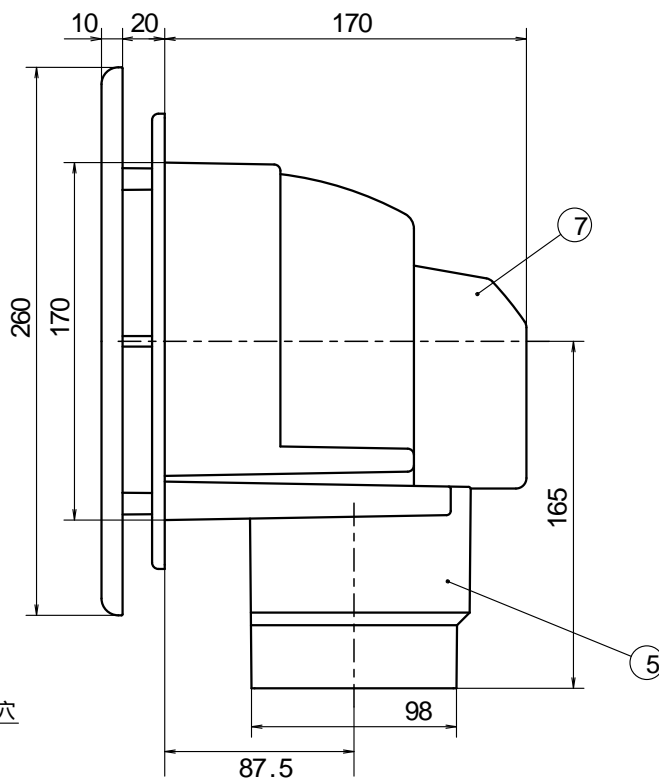

フラットパネルタイプ天井用換気扇 [TK-100F/ダクト高さ 87.5mmタイプ]

品番	品名	材質	備考
1	本体	PP	ブラック
2	ファンカバー	PP	ブラック
3	シロッコファン	ABS	ブラック
4	フラットパネル	ABS	ホワイト
5	ダクト接続口	PP	ブラック
6	シャッター	PP	ブラック
7	モーターカバー	PP	ブラック
8	速結端子		
9			
10			
11			
12			

- ・開口寸法 175 x 175 mm
- ・適合パイプ 100
- ・低騒音設計
- ・オールプラスチック製
- ・ワンタッチスプリング取付パネル
- ・結露水室外排出式ダクト接続口
- ・スライド脱着式ダクト接続口
- ・テピングが容易な段付構造ダクト接続口
- ・高密閉風逆流防止シャッター付

特性表

品名	定格電圧 V	定格周波数 HZ	定格入力 W	風量 m³/H	騒音 dB	重量 kg	シャッター形式
天井用換気扇	100	50	18.6	90	32	1.6	風圧式
	100	60	16.6	77	30		
許容範囲	±10%		±15%	±10%	±3dB		

機種	天井用換気扇 TK-100F	図番		尺度	
図名	外形寸法図	製図	馬場 検図 高須	日付	'98/11/10

高須産業株式会社

* 製品の仕様は、改良のため予告なしに変更することがありますのでご了承ください。