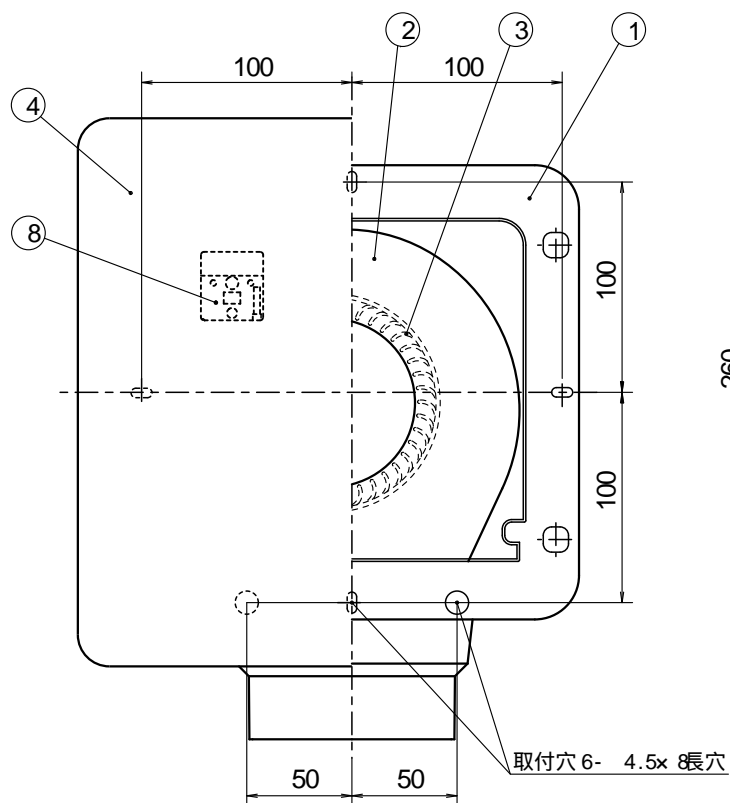

フラットパネルタイプ天井用換気扇 [TK-100F/ダクト高さ 87.5mmタイプ]

品番	品名	材質	備考
1	本体	PP	ブラック
2	ファンカバー	PP	ブラック
3	シロッコファン	ABS	ブラック
4	フラットパネル	ABS	ホワイト
5	ダクト接続口	PP	ブラック
6	シャッター	PP	ブラック
7	モーターカバー	PP	ブラック
8	速結端子		
9			
10			
11			
12			

- ・開口寸法 175 x 175 mm
- ・適合パイプ 100
- ・低騒音設計
- ・オールプラスチック製
- ・ワンタッチスプリング取付パネル
- ・結露水室外排出式ダクト接続口
- ・スライド脱着式ダクト接続口
- ・テピングが容易な段付構造ダクト接続口
- ・高密閉風逆流防止シャッター付

特性表

品名	定格電圧 V	定格周波数 HZ	定格入力 W	風量 m³/H	騒音 dB	重量 kg	シャッター形式
天井用換気扇	100	50	18.6	90	32	1.6	風圧式
	100	60	16.6	77	30		
許容範囲	±10%		±15%	±10%	±3dB		

機種	天井用換気扇 TK-100F	図番		尺度	
図名	外形寸法図	製図	馬場 検図 高須	日付	'98/11/10

高須産業株式会社

* 製品の仕様は、改良のため予告なしに変更することがありますのでご了承ください。