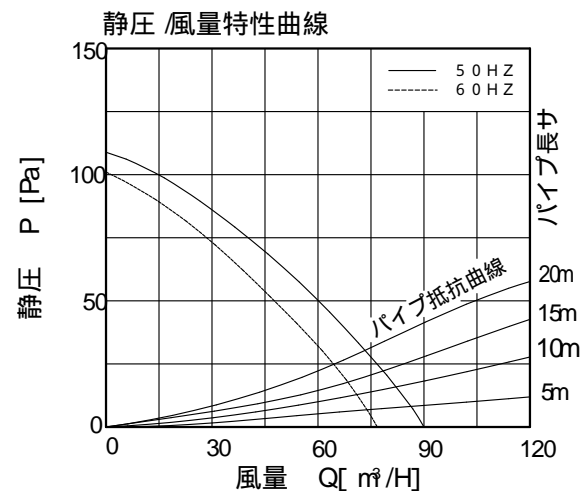

- ・開口寸法 175 x 175 mm
- ・適合パイプ 100
- ・低騒音設計
- ・オールプラスチック製
- ・ワンタッチスプリング取付パネル
- ・結露水室外排出式ダクト接続口
- ・スライド脱着式ダクト接続口
- ・テピングが容易な段付構造ダクト接続口
- ・高密閉風逆流防止シャッター付

特性表

品名	定格電圧 V	定格周波数 HZ	定格入力 W	風量 m³/H	騒音 dB	重量 kg	シャッター形式
天井用換気扇	100	50	18.6	90	32	1.6	風圧式
	100	60	16.6	77	30		
許容範囲	±10%		±15%	±10%	±3dB		