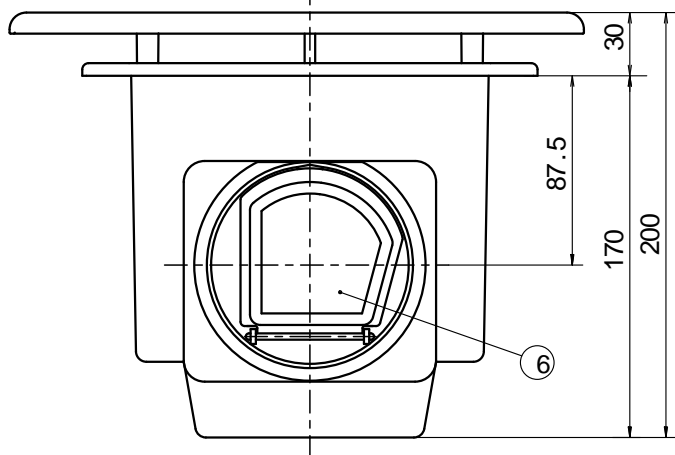

フラットパネルタイプ天井用換気扇 [TK-100F/ダクト高さ 87.5mmタイプ]

品番	品名	材質	備考
1	本体	PP	ブラック
2	ファンカバー	PP	ブラック
3	シロッコファン	ABS	ブラック
4	フラットパネル	ABS	ホワイト
5	ダクト接続口	PP	ブラック
6	シャッター	PP	ブラック
7	モーターカバー	PP	ブラック
8	速結端子		
9			
10			
11			
12			

- ・開口寸法 175 x 175 mm
- ・適合パイプ 100
- ・低騒音設計
- ・オールプラスチック製
- ・ワンタッチスプリング取付パネル
- ・結露水室外排出式ダクト接続口
- ・スライド脱着式ダクト接続口
- ・テピングが容易な段付構造ダクト接続口
- ・高密閉風逆流防止シャッター付

特性表

品名	定格電圧 V	定格周波数 HZ	定格入力 W	風量 m³/H	騒音 dB	重量 kg	シャッター形式
天井用換気扇	100	50	18.6	90	32	1.6	風圧式
	100	60	16.6	77	30		
許容範囲	±10%		±15%	±10%	±3dB		