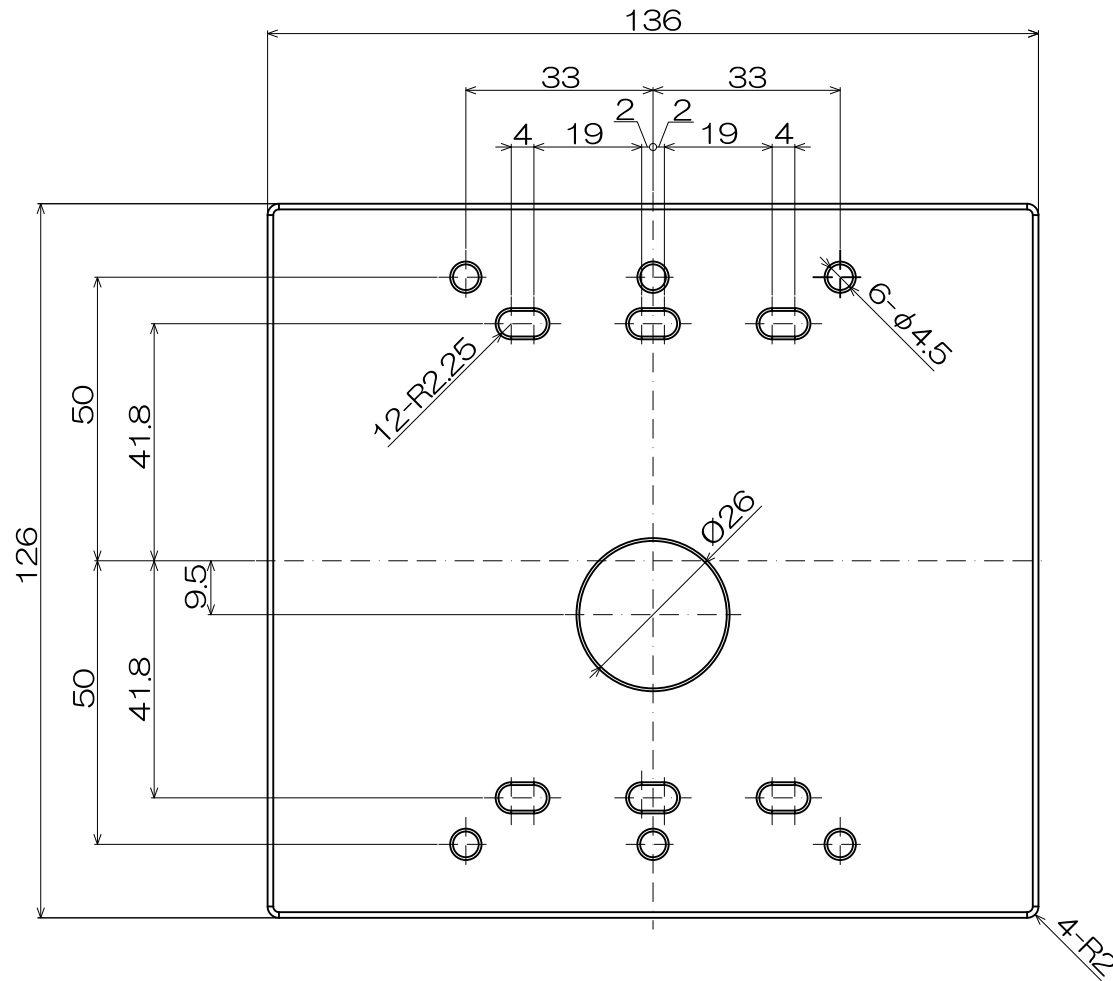

Rev.	日付
△	
△	

大三角法			品番
材質 塩ビ板 (白)			KK-RP-B
縮尺	数量 1		図番 20240120-02B
承認	確認	設計・製図	図名 リモコン取付プレート-B
			高須産業株式会社