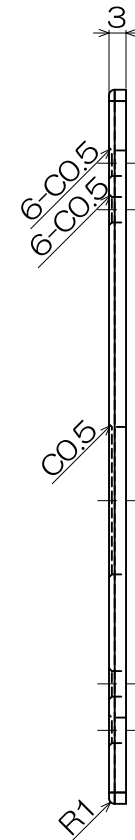

Rev.	日付
△	
△	

大三角法			品番
材質 塩ビ板 (白)			KK-RP-B
縮尺	数量 1		図番 20240120-02B
承認	確認	設計・製図	図名 リモコン取付プレート-B
			高須産業株式会社