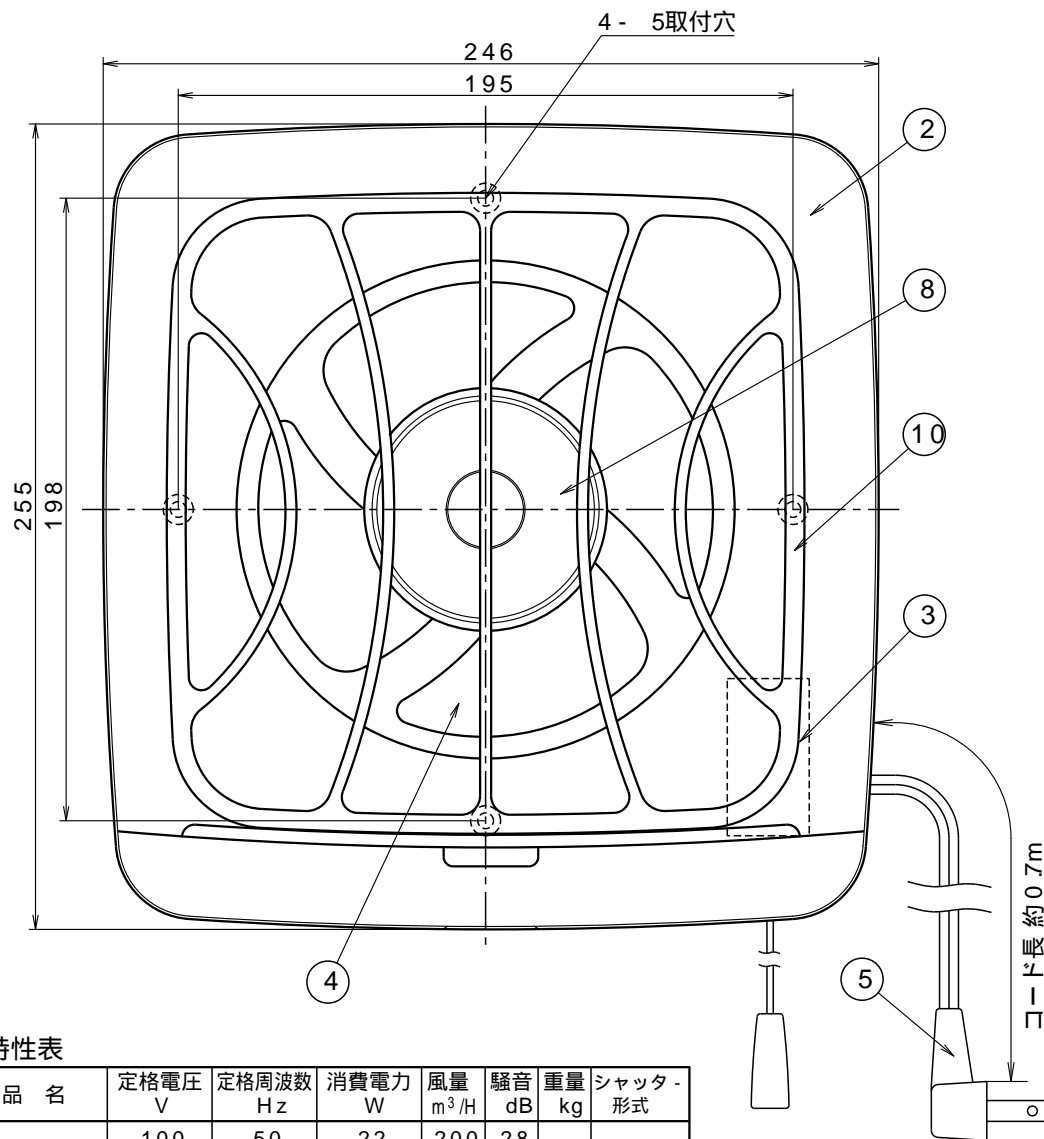

15 cm一般用換気扇 (フィルタータイプ)【FF-150】

品番	品名	材質	備考
1	本体	ABS	ホワイト
2	前面パネル	PP	ホワイト
3	スイッチ		
4	ファン	PP	グレー
5	横形プラグ		VFF-075
6	取付ネジ		5×2.5
7	引キヒモ		
8	スピナー	PP	ホワイト
9	シャッター	ABS	4枚
10	フィルター	PP	ホワイト

連動式シャッター 排気
取付開口寸法：180×180
15cmプロペラファン
オール樹脂製

フィルター使い捨てタイプ
(取替え目安約3ヶ月)
取替えフィルター別売り (3枚入り)
オイルパック付

特性表

品名	定格電圧 V	定格周波数 Hz	消費電力 W	風量 m ³ /H	騒音 dB	重量 kg	シャッター形式
15cm換気扇	100	50	22	200	28	15	連動式
	100	60	19	230	29		
許容範囲	±10%		±15%	±10%	+3 -7 dB		

機種	15cm換気扇 フィルター付き	図番	20040121-01	尺度	
図名	外形寸法図 FF-150	製図	(馬場) 検図 (高須)	日付	2004/01/21