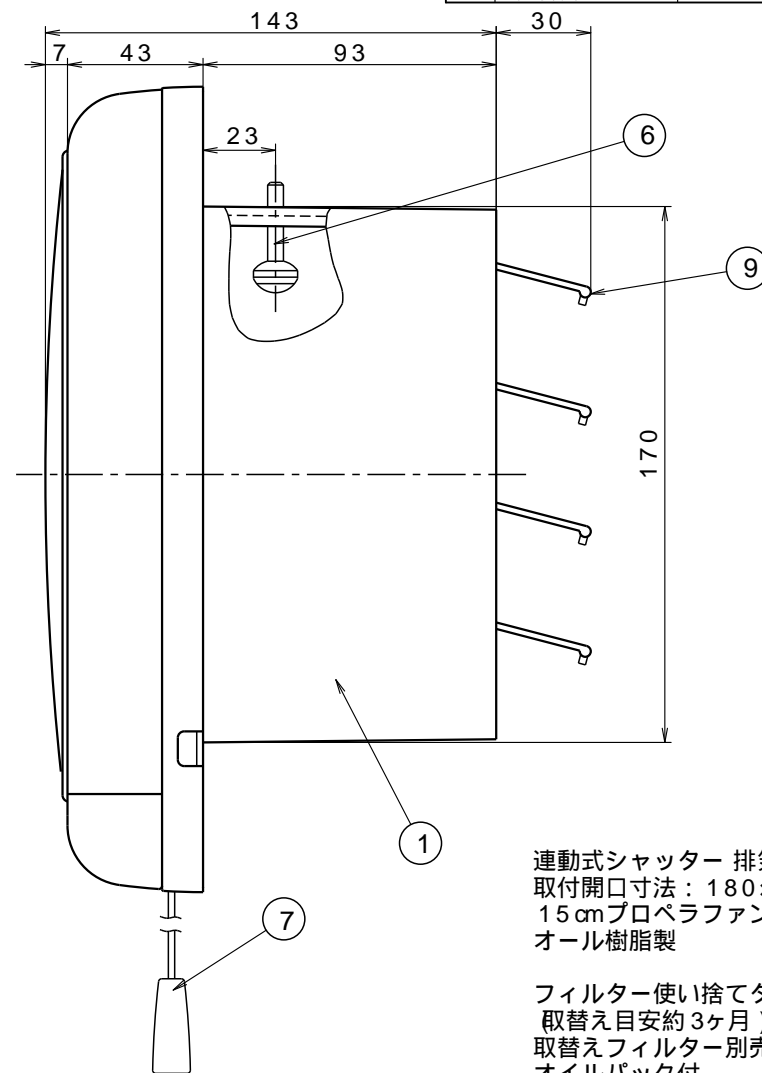

15 cm一般用換気扇 (フィルタータイプ)【FF-150】

品番	品名	材質	備考
1	本体	ABS	ホワイト
2	前面パネル	PP	ホワイト
3	スイッチ		
4	ファン	PP	グレー
5	横形プラグ		VFF-075
6	取付ネジ		5×2.5
7	引キヒモ		
8	スピナー	PP	ホワイト
9	シャッター	ABS	4枚
10	フィルター	PP	ホワイト

連動式シャッター 排気
取付開口寸法：180×180
15cmプロペラファン
オール樹脂製

フィルター使い捨てタイプ
(取替え目安約3ヶ月)
取替えフィルター別売り (3枚入り)
オイルパック付

特性表

品名	定格電圧 V	定格周波数 Hz	消費電力 W	風量 m ³ /H	騒音 dB	重量 kg	シャッター形式
15cm換気扇	100	50	22	200	28	15	連動式
	100	60	19	230	29		
許容範囲	±10%		±15%	±10%	+3 -7 dB		

機種	15cm換気扇 フィルター付き	図番	20040121-01	尺度	
図名	外形寸法図 FF-150	製図	(馬場) 検図 (高須)	日付	2004/01/21