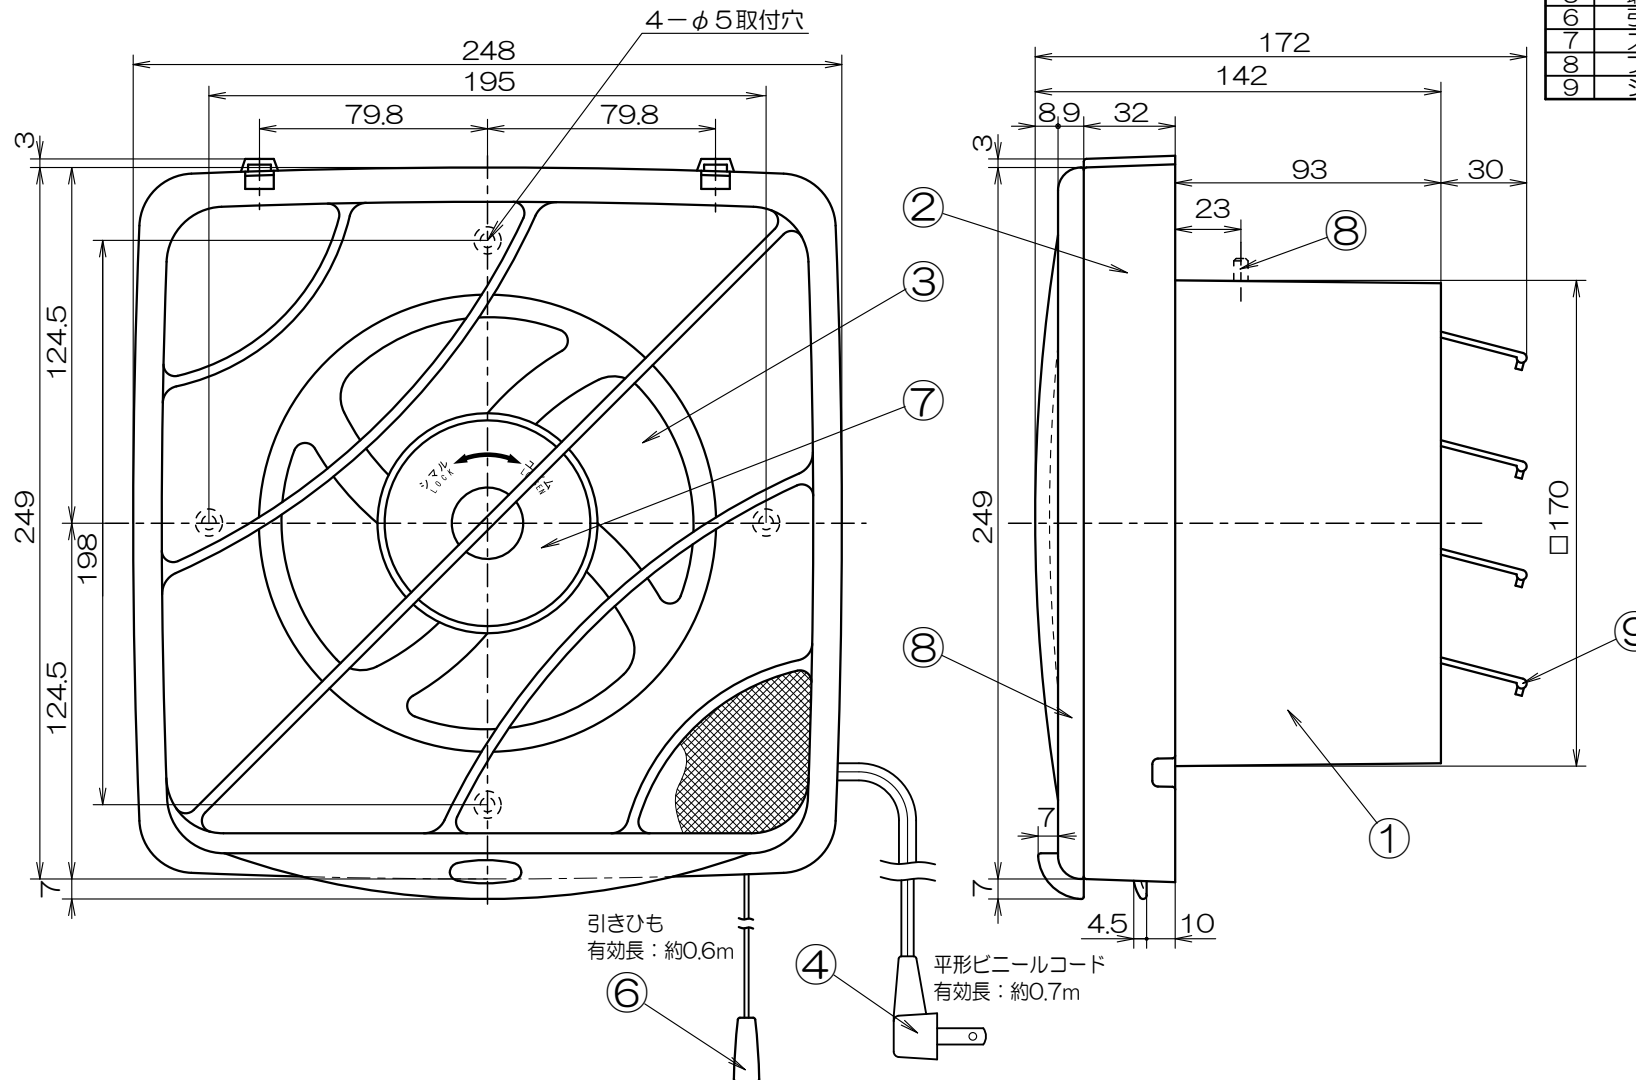

# フィルター付き15cm換気扇 【FFB-150】

品番	品名	材質	備考
1	本体	ABS	グレー
2	パネル	PP	ホワイト
3	15cmファン	PP	ホワイト
4	差込プラグ		横形プラグ
5	取付ネジ		2本
6	引きヒモ		
7	スピナー	PP	ホワイト
8	フィルター	ABS	ホワイト
9	シャッター	ABS	グレー

連動式シャッター 排気  
取付開口寸法：180×180  
15cmプロペラファン  
オール樹脂製  
引きひもスイッチ付き

フィルター使い捨てタイプ  
(取替え目安約3ヶ月)  
取替えフィルター別売り(3枚入り)  
オイルポケット付フィルターパネル

## ■特性表

品名	定格電圧 V	定格周波数 Hz	消費電力 W	風量 m <sup>3</sup> /H	騒音 dB	重量 kg	シャッター 形式
15cm換気扇	100	50	13	220	38	1.5	連動式
	100	60	14	220	38		
許容範囲	±10%		±15%	±10%	<sup>+3</sup> / <sub>-7</sub> dB		

機種	15cm換気扇 フィルター付き	図番	20040628-01	尺度	Free
図名	外形寸法図 FFB-150	製図	馬場 検図	日付	2004/06/28