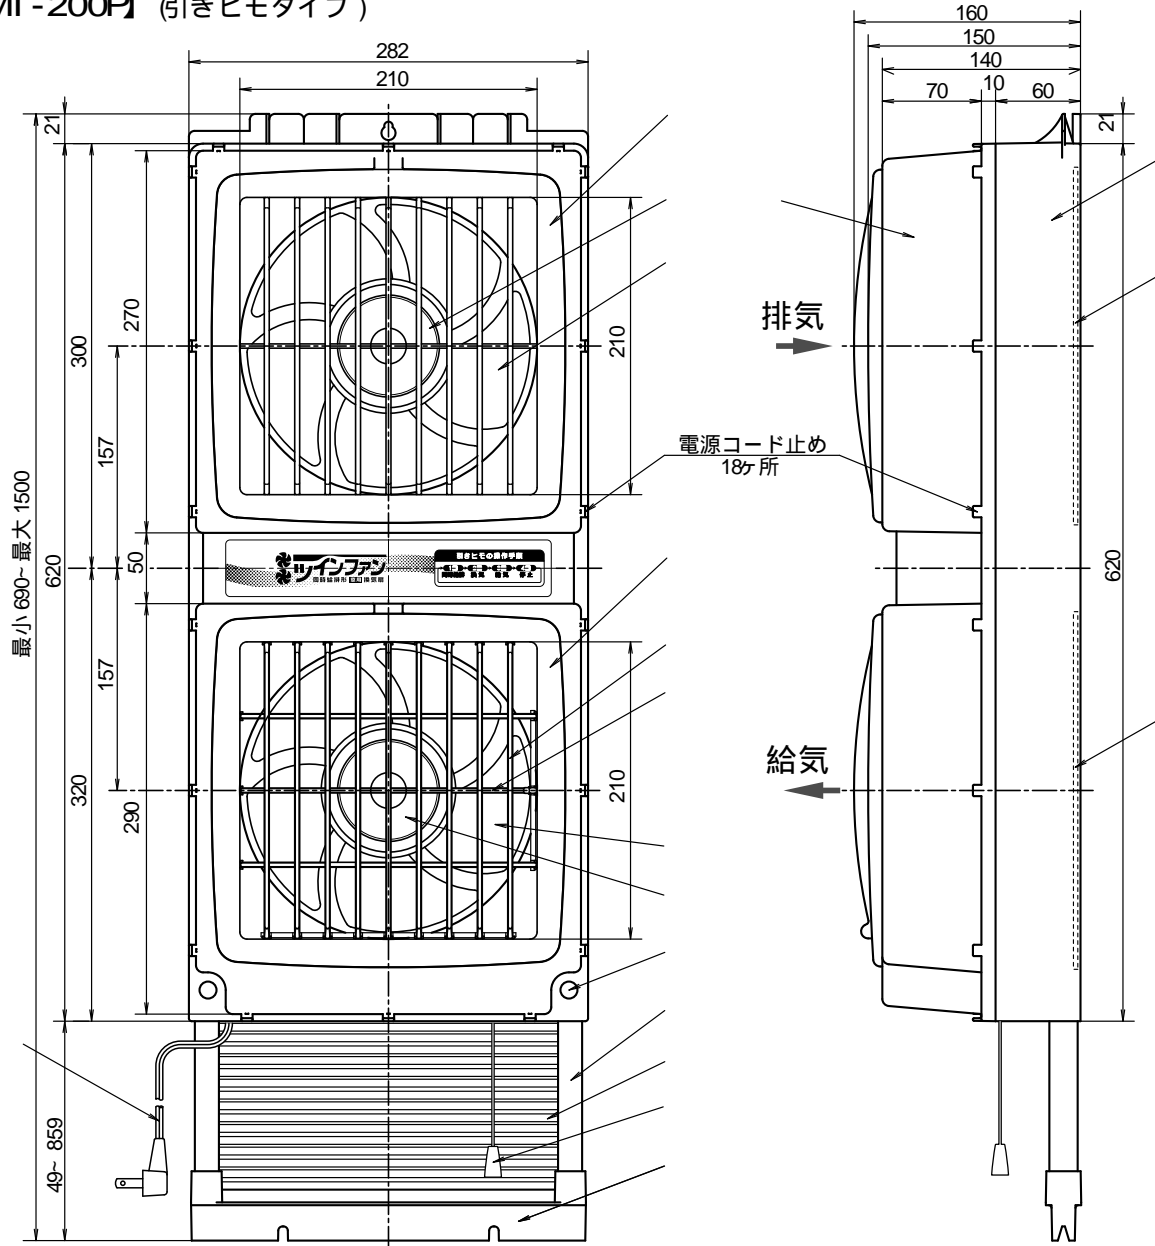

ウィンドウツインファン 同時給排形窓用換気扇 【FMT-200P】(引きヒモタイプ)

品番	品名	材質	備考
1	本体	ABS	ホワイト
2	本体(上)	P P	ホワイト
3	パネルA(給気側)	ABS	ホワイト
4	パネルB(排気側)	ABS	ホワイト
5	風向調整ルーバー(左右用)	ABS	ホワイト9枚
6	風向調整ルーバー(上下用)	ABS	ホワイト3枚
7	20cmプロペラファン(排気)	P P	ホワイト
8	20cmプロペラファン(給気)	P P	ホワイト
9	スピナー	P P	ホワイト
10	サッシ(長)	鋼板	ホワイト2本
11	延長パネル	P P	ホワイト6枚
12	サッシ受け	ABS	ホワイト
13	電源コード		VFF-0.75(90cm)
14	防虫フィルター	P P	ホワイト2枚
15	ブラנקキャップ	P P	ホワイト2ヶ
16	引きヒモスイッチ		ヒモ長さ27cm

【付属品】

- 固定部品A : 1ヶ
- 固定部品B : 1ヶ
- 木ネジ(小) : 4.1x 20-5本
- 木ネジ(大) : 4.1x 45-2本
- サッシ(長) : 2本
- サッシ(短) : 2本
- 延長パネル : 6枚
- ソフトテープ : 2本
・・・巾15mmx厚10mmx長1500mm
- 取扱/取付説明書 : 1冊
- 保証書 : 1冊
- ブラנקキャップ : 2ヶ
- 落下防止用ワイヤー : 1本・・・200mm

【別売品】

- 延長パネルセット : FMT-200H-S(2400mmまで対応)
- 標準替フィルター : FMT-200-F1
- 不織布フィルター : FMT-200F2

【特長】

- ・取付可能窓枠高さ 690x 1500mm
- ・同時給排・単独排気・単独給気 3モード選択可能
- ・手動式風向調整ルーバー採用(給気側)
- ・20cmプロペラファン
- ・2モーター・2ファン方式
- ・窓の開閉も自由自在
- ・窓の左右どちらにも取付可能
- ・木枠窓、アルミサッシ窓まで取付可能
- ・15mm単位で延長パネルをナイフで切断可能
- ・付属のジョイント+サッシ(短)で窓枠高さ1500mmまで対応
- ・防虫フィルター付き
- ・落下防止ワイヤー付属