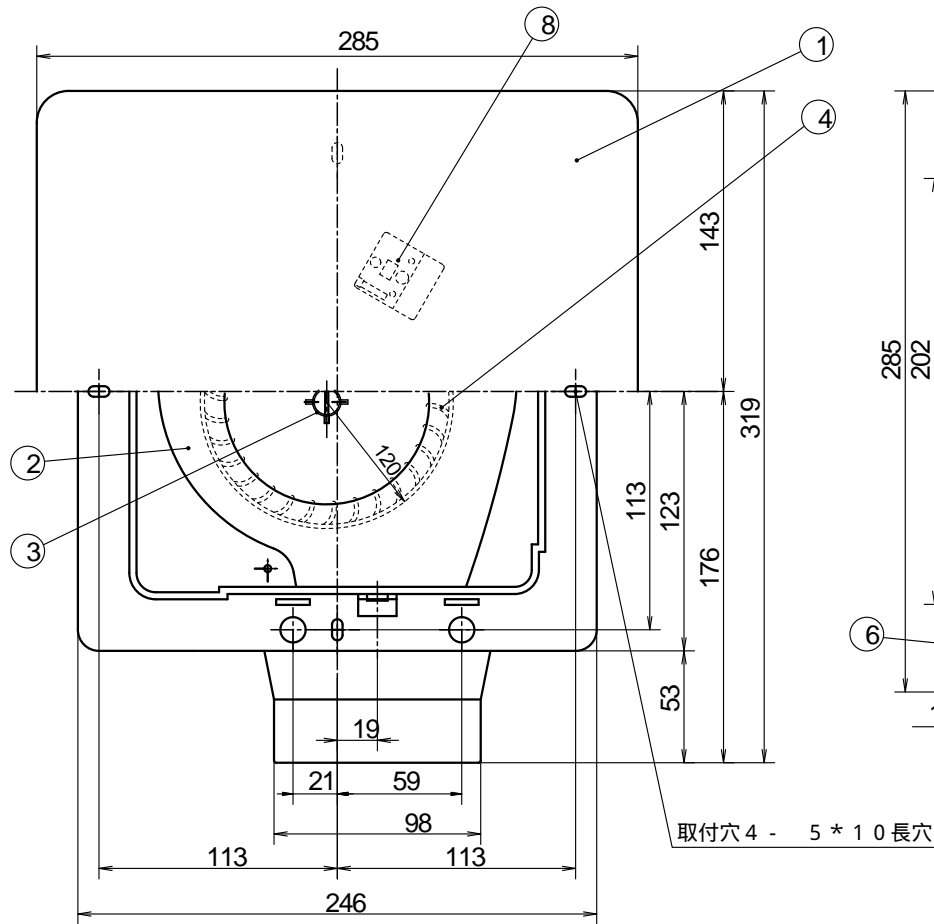

フラットパネルタイプ天井用換気扇 [TK-150F]

品番	品名	材質	備考
1	前面パネル	ABS	
2	ファンカバー	P P	
3	スプリング	SJS304	線径 0.8x 12
4	120°ロックファン	P P	
5	本体	P P	
6	吹出口	ABS	
7	モーター		
8	速結端子		1.6, 2.0線専用
9			
10			

特性表

品名	定格電圧 V	定格周波数 HZ	定格入力 W	風量 m³/h	騒音 dB	重量 kg	シャッター形式
天井用換気扇 TK-150F	100	50	16	103	34	1.7	風圧式
	100	60	16	95	32		

製品埋込木枠寸法
[内寸法] 205x 205
適合パイプ 100[番]
ベントキャップ 100用
吹出口スライド脱着式
スプリング式ワンタッチ脱着式パネル

機種	天井用換気扇 TK-150F	図番	20040514-01	尺度	
図名	外形寸法図	製図	(馬場)	検図	(高須)
日付	2004/05/14				

高須産業株式会社

*製品の仕様は、改良のため予告なしに変更することがありますのでご了承ください。