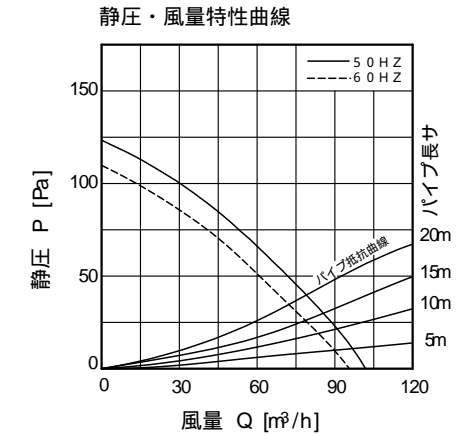

フラットパネルタイプ天井用換気扇 [TK-150F]

品番	品名	材質	備考
1	前面パネル	ABS	
2	ファンカバー	P P	
3	スプリング	SJS304	線径 0.8x 12
4	120°ロックファン	P P	
5	本体	P P	
6	吹出口	ABS	
7	モーター		
8	速結端子		1.6, 2.0線専用
9			
10			

特性表

品名	定格電圧 V	定格周波数 HZ	定格入力 W	風量 m³/h	騒音 dB	重量 kg	シャッター形式
天井用換気扇 TK-150F	100	50	16	103	34	1.7	風圧式
	100	60	16	95	32		

製品埋込木枠寸法
[内寸法] 205x 205
適合パイプ 100[番]
ベントキャップ 100用
吹出口スライド脱着式
スプリング式ワンタッチ脱着式パネル

機種	天井用換気扇 TK-150F	図番	20040514-01	尺度	
図名	外形寸法図	製図	(馬場)	検図	(高須)
日付	2004/05/14				

高須産業株式会社

*製品の仕様は、改良のため予告なしに変更することがありますのでご了承ください。