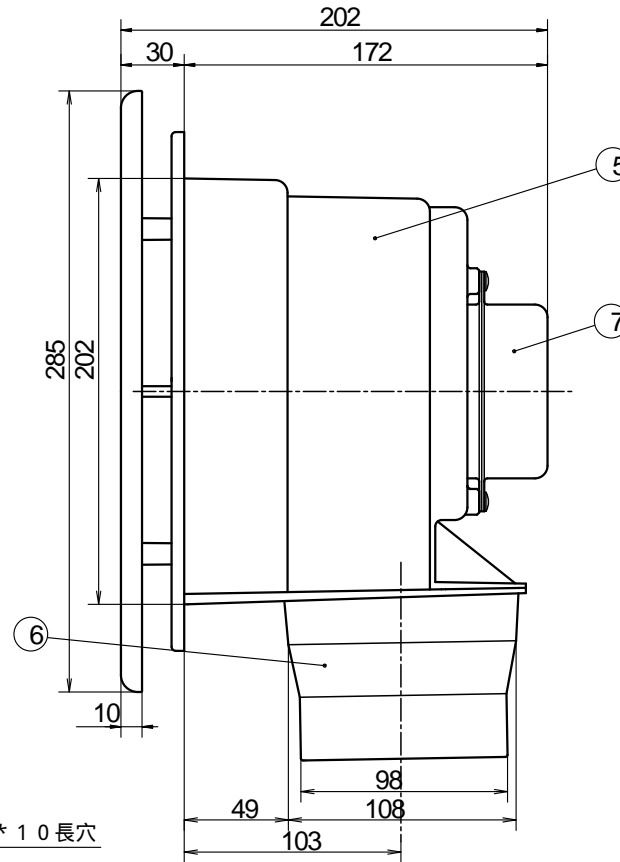

フラットパネルタイプ天井用換気扇 [TK-150F]

品番	品名	材質	備考
1	前面パネル	ABS	
2	ファンカバー	P P	
3	スプリング	SJS304	線径 0.8x 12
4	120°ロックファン	P P	
5	本体	P P	
6	吹出口	ABS	
7	モーター		
8	速結端子		1.6, 2.0線専用
9			
10			

特性表

品名	定格電圧 V	定格周波数 HZ	定格入力 W	風量 m³/h	騒音 dB	重量 kg	シャッター形式
天井用換気扇 TK-150F	100	50	16	103	34	1.7	風圧式
	100	60	16	95	32		

製品埋込木枠寸法
[内寸法] 205x 205
適合パイプ 100[番]
ベントキャップ 100用
吹出口スライド脱着式
スプリング式ワンタッチ脱着式パネル

機種	天井用換気扇 TK-150F	図番	20040514-01	尺度	
図名	外形寸法図	製図	(馬場)	検図	(高須)
日付	2004/05/14				

高須産業株式会社

*製品の仕様は、改良のため予告なしに変更することがありますのでご了承ください。