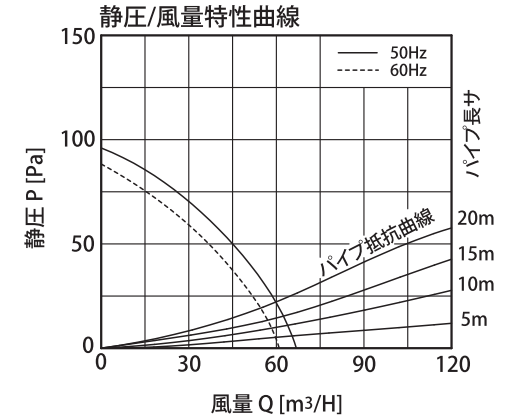

浴室用換気扇 同時給排式・シロッコファンタイプ [TK-220D]

品番	品名	材質	備考
1	本体	PP	ブラック
2	モーター取付台	PP	ブラック
3	シロッコファン	PP	ブラック
4	前面パネル	ABS	ホワイト
5	ケーシング	PP	ブラック
6	シャッター	PP	ブラック
7	モーター	PP	ブラック
8	電源コード	ビニルキャブタイヤ	HVCTF0.75(2芯)1.7m
9	引きひも		
10	ラベル		印刷色: 黒
11	取付ネジ	SUS304	4×30-4本

開口寸法 150×200mm
 適合パイプ φ75
 低騒音設計
 モーターの軸受にボールベアリングの採用による長寿命モーター
 オールプラスチック製
 シロッコファン採用
 給気シャッター付(同時給排式)
 逆流防止シャッター付
 電源コード接続(7-ス線グリーンVVF0.75×1.7m)

特性表

品名	定格電圧 V	定格周波数 HZ	定格入力 W	風量 m³/H	騒音 dB	重量 kg	シャッター形式
浴室用換気扇 TK-220D	100	50	15	61	43	1.7	風圧式
	100	60	14	68	45		