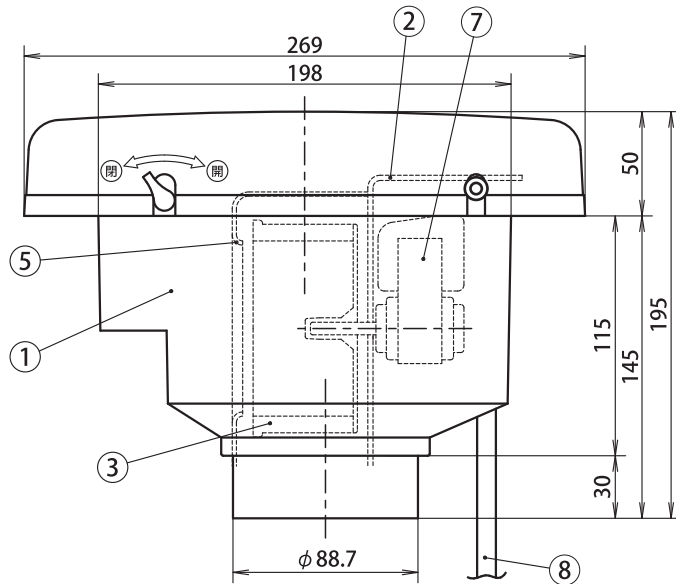

浴室用換気扇 同時給排式・シロッコファンタイプ [TK-220D]

品番	品名	材質	備考
1	本体	PP	ブラック
2	モーター取付台	PP	ブラック
3	シロッコファン	PP	ブラック
4	前面パネル	ABS	ホワイト
5	ケーシング	PP	ブラック
6	シャッター	PP	ブラック
7	モーター	PP	ブラック
8	電源コード	ビニルキャブタイヤ	HVCTF0.75(2芯)1.7m
9	引きひも		
10	ラベル		印刷色: 黒
11	取付ネジ	SUS304	4×30-4本

開口寸法 150×200mm
 適合パイプ φ75
 低騒音設計
 モーターの軸受にボールベアリングの採用による長寿命モーター
 オールプラスチック製
 シロッコファン採用
 給気シャッター付(同時給排式)
 逆流防止シャッター付
 電源コード接続(7-ス線グリーンVVF0.75×1.7m)

特性表

品名	定格電圧 V	定格周波数 HZ	定格入力 W	風量 m³/H	騒音 dB	重量 kg	シャッター形式
浴室用換気扇 TK-220D	100	50	15	61	43	1.7	風圧式
	100	60	14	68	45		

同梱品内訳 本体, 格子パネル, 取付ねじ(4×25-4本)
 取付, 取扱説明書, 保証書

機種	浴室用換気扇	図番	20100630-01	尺度	
図名	外形寸法図 TK-220D	製図	(馬場)	検図	(高須)
				日付	2004/02/13

高須産業株式会社

*製品の仕様は、改良のため予告なしに変更することがありますのでご了承ください。