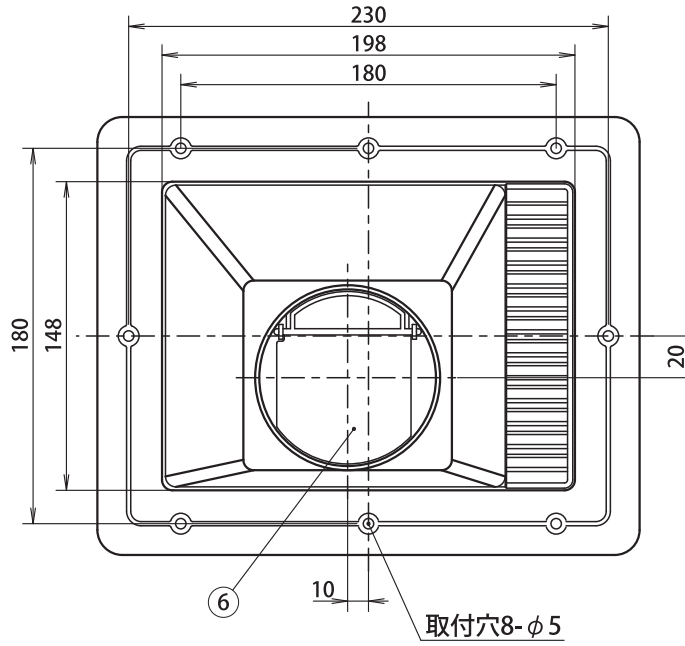

浴室用換気扇 同時給排式・シロッコファンタイプ [TK-220D]

品番	品名	材質	備考
1	本体	PP	ブラック
2	モーター取付台	PP	ブラック
3	シロッコファン	PP	ブラック
4	前面パネル	ABS	ホワイト
5	ケーシング	PP	ブラック
6	シャッター	PP	ブラック
7	モーター	PP	ブラック
8	電源コード	ビニルキャブタイヤ	HVCTF0.75(2芯)1.7m
9	引きひも		
10	ラベル		印刷色: 黒
11	取付ネジ	SUS304	4×30-4本

開口寸法 150×200mm
 適合パイプ φ75
 低騒音設計
 モーターの軸受にボールベアリングの採用による長寿命モーター
 オールプラスチック製
 シロッコファン採用
 給気シャッター付(同時給排式)
 逆流防止シャッター付
 電源コード接続(7-ス線グリーンVVF0.75×1.7m)

特性表

品名	定格電圧 V	定格周波数 HZ	定格入力 W	風量 m³/H	騒音 dB	重量 kg	シャッター形式
浴室用換気扇 TK-220D	100	50	15	61	43	1.7	風圧式
	100	60	14	68	45		

同梱品内訳 本体, 格子パネル, 取付ねじ(4×25-4本)
 取付, 取扱説明書, 保証書

機種	浴室用換気扇	図番	20100630-01	尺度	
図名	外形寸法図 TK-220D	製図	(馬場)	検図	(高須)
				日付	2004/02/13

高須産業株式会社

*製品の仕様は、改良のため予告なしに変更することがありますのでご了承ください。