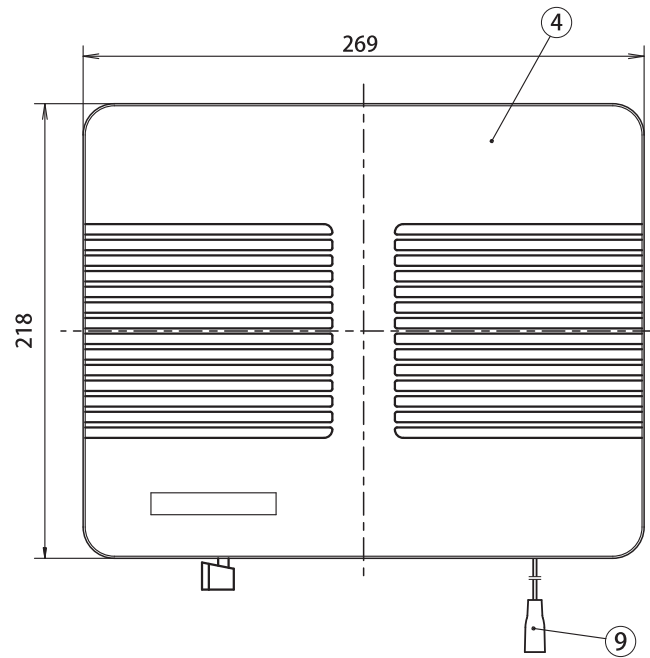

浴室用換気扇 同時給排式・シロッコファンタイプ [TK-220D]

品番	品名	材質	備考
1	本体	PP	ブラック
2	モーター取付台	PP	ブラック
3	シロッコファン	PP	ブラック
4	前面パネル	ABS	ホワイト
5	ケーシング	PP	ブラック
6	シャッター	PP	ブラック
7	モーター	PP	ブラック
8	電源コード	ビニルキャブタイヤ	HVCTF0.75(2芯)1.7m
9	引きひも		
10	ラベル		印刷色: 黒
11	取付ネジ	SUS304	4×30-4本

開口寸法 150×200mm
 適合パイプ φ75
 低騒音設計
 モーターの軸受にボールベアリングの採用による長寿命モーター
 オールプラスチック製
 シロッコファン採用
 給気シャッター付(同時給排式)
 逆流防止シャッター付
 電源コード接続(7-ス線グリーンVVF0.75×1.7m)

特性表

品名	定格電圧 V	定格周波数 HZ	定格入力 W	風量 m³/H	騒音 dB	重量 kg	シャッター形式
浴室用換気扇 TK-220D	100	50	15	61	43	1.7	風圧式
	100	60	14	68	45		

同梱品内訳 本体, 格子パネル, 取付ねじ(4×25-4本)
 取付, 取扱説明書, 保証書

機種	浴室用換気扇	図番	20100630-01	尺度	
図名	外形寸法図 TK-220D	製図	(馬場)	検図	(高須)
				日付	2004/02/13

高須産業株式会社

*製品の仕様は、改良のため予告なしに変更することがありますのでご了承ください。