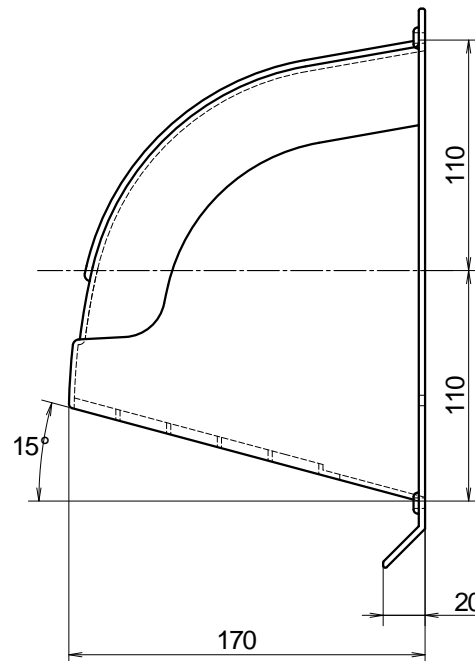

# 15cm換気扇用ウェザーカバー (格子付) [MK-15]

- ・雨や風のトラブルを防ぐ
- ・外観の美しさを守る
- ・換気扇ウェザーカバー
- ・材質：PP
- ・色：ホワイト、ブラウン、ブラック
- ・開口寸法：175 × 175
- ・バーコードシール無し
- ・取付ビス 4.0 × 20 4本付属

機種	ウェザーカバー 格子付 (15 cm)	図番	20010330-1	尺度	
図名	外形寸法図	製図	馬場	検図	高須
				日付	2001/03/30