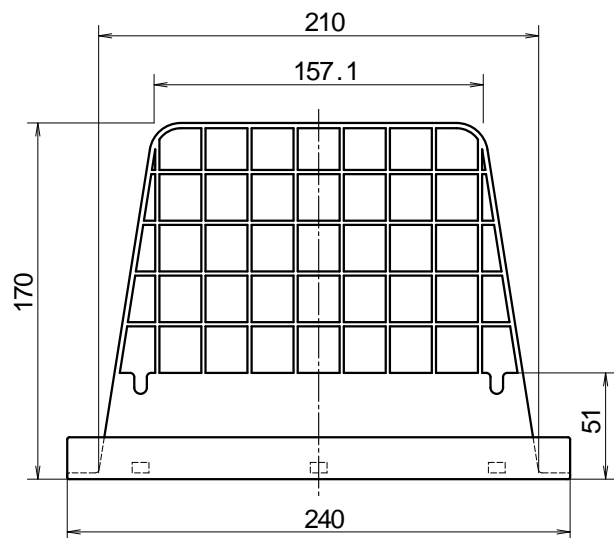

# 15cm換気扇用ウェザーカバー (格子付) [MK-15]

- ・雨や風のトラブルを防ぐ
- ・外観の美しさを守る
- ・換気扇ウェザーカバー
- ・材質：PP
- ・色：ホワイト、ブラウン、ブラック
- ・開口寸法：175 × 175
- ・バーコードシール無し
- ・取付ビス 4.0 × 20 4本付属

機種	ウェザーカバー 格子付 (15 cm)	図番	20010330-1	尺度	
図名	外形寸法図	製図	馬場	検図	高須
				日付	2001/03/30