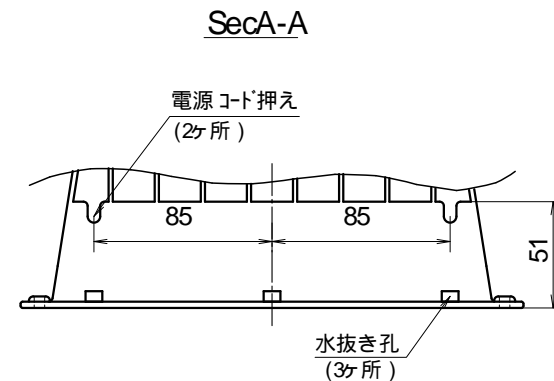

# 15cm換気扇用ウェザーカバー (格子付) [MK-15]

- ・雨や風のトラブルを防ぐ
- ・外観の美しさを守る
- ・換気扇ウェザーカバー
- ・材質：PP
- ・色：ホワイト、ブラウン、ブラック
- ・開口寸法：175 × 175
- ・バーコードシール無し
- ・取付ビス 4.0 × 20 4本付属

機種	ウェザーカバー 格子付 (15 cm)	図番	20010330-1	尺度	
図名	外形寸法図	製図	馬場	検図	高須
				日付	2001/03/30