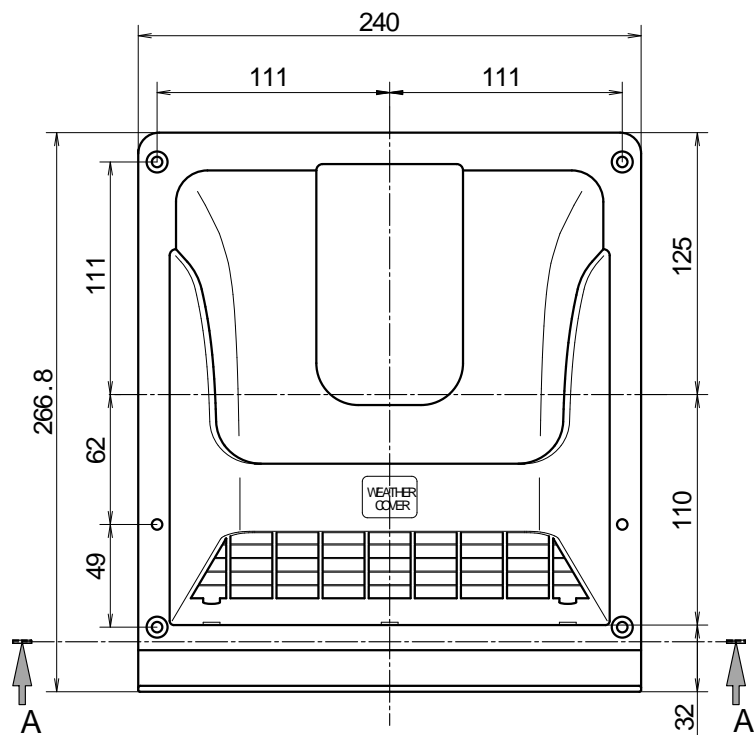

# 15cm換気扇用ウェザーカバー (格子付) [MK-15]

- ・雨や風のトラブルを防ぐ
- ・外観の美しさを守る
- ・換気扇ウェザーカバー
- ・材質：PP
- ・色：ホワイト、ブラウン、ブラック
- ・開口寸法：175 × 175
- ・バーコードシール無し
- ・取付ビス 4.0 × 20 4本付属

機種	ウェザーカバー 格子付 (15 cm)	図番	20010330-1	尺度	
図名	外形寸法図	製図	馬場	検図	高須
				日付	2001/03/30