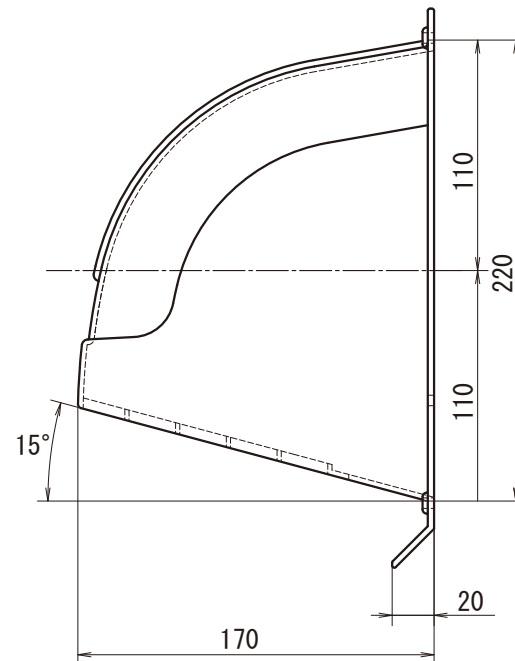

15cm換気扇用ウェザーカバー（格子付）

- 【WK-15W】 ホワイト
- 【WK-15B】 ブラウン
- 【WK-15K】 ブラック

- ・雨や風のトラブルを防ぐ
- ・外観の美しさを守る
- ・換気扇ウェザーカバー
- ・材質：PP
- ・色：ホワイト、ブラウン、ブラック
- ・開口寸法：175×175
- ・バーコードシール無し
- ・取付ビス4.0×20 6本付属

機種	ウェザーカバー 格子付(15cm)	図番	20150214-1	尺度	
図名	外形寸法図	製図	馬場 検図 高須	日付	2001/03/30