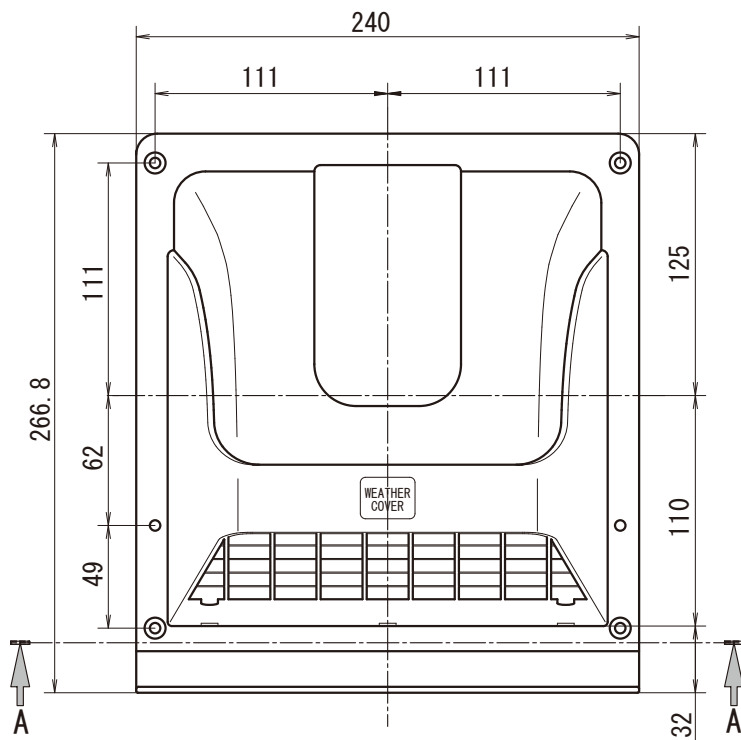

15cm換気扇用ウェザーカバー（格子付）

- 【WK-15W】 ホワイト
- 【WK-15B】 ブラウン
- 【WK-15K】 ブラック

- ・雨や風のトラブルを防ぐ
- ・外観の美しさを守る
- ・換気扇ウェザーカバー
- ・材質：PP
- ・色：ホワイト、ブラウン、ブラック
- ・開口寸法：175×175
- ・バーコードシール無し
- ・取付ビス4.0×20 6本付属

機種	ウェザーカバー 格子付(15cm)	図番	20150214-1	尺度	
図名	外形寸法図	製図	馬場 検図 高須	日付	2001/03/30