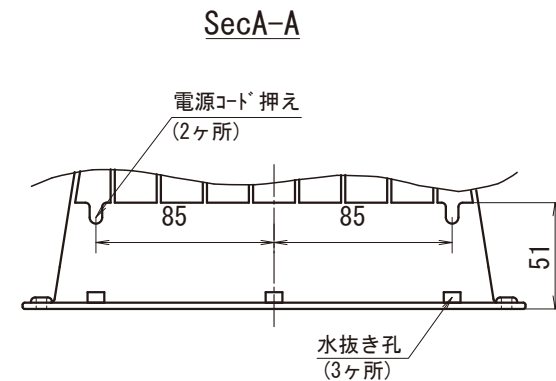

15cm換気扇用ウェザーカバー（格子付）

- 【WK-15W】 ホワイト
- 【WK-15B】 ブラウン
- 【WK-15K】 ブラック

- ・雨や風のトラブルを防ぐ
- ・外観の美しさを守る
- ・換気扇ウェザーカバー
- ・材質：PP
- ・色：ホワイト、ブラウン、ブラック
- ・開口寸法：175×175
- ・バーコードシール無し
- ・取付ビス4.0×20 6本付属

機種	ウェザーカバー 格子付(15cm)	図番	20150214-1	尺度	
図名	外形寸法図	製図	馬場 検図 高須	日付	2001/03/30