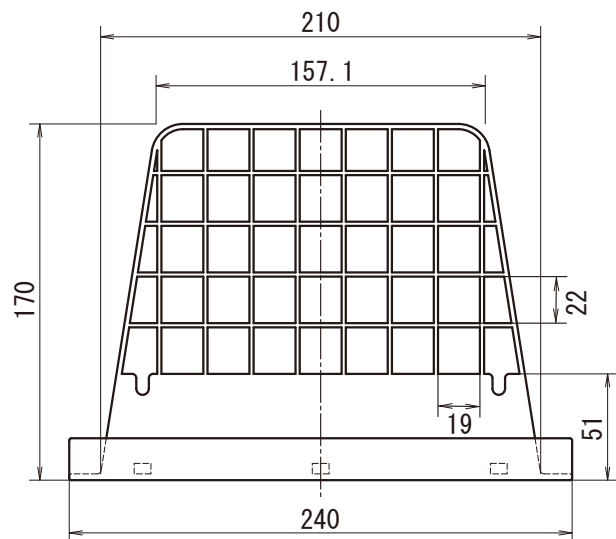

15cm換気扇用ウェザーカバー（格子付）

- 【WK-15W】 ホワイト
- 【WK-15B】 ブラウン
- 【WK-15K】 ブラック

- ・雨や風のトラブルを防ぐ
- ・外観の美しさを守る
- ・換気扇ウェザーカバー
- ・材質：PP
- ・色：ホワイト、ブラウン、ブラック
- ・開口寸法：175×175
- ・バーコードシール無し
- ・取付ビス4.0×20 6本付属

機種	ウェザーカバー 格子付(15cm)	図番	20150214-1	尺度	
図名	外形寸法図	製図	馬場 検図 高須	日付	2001/03/30