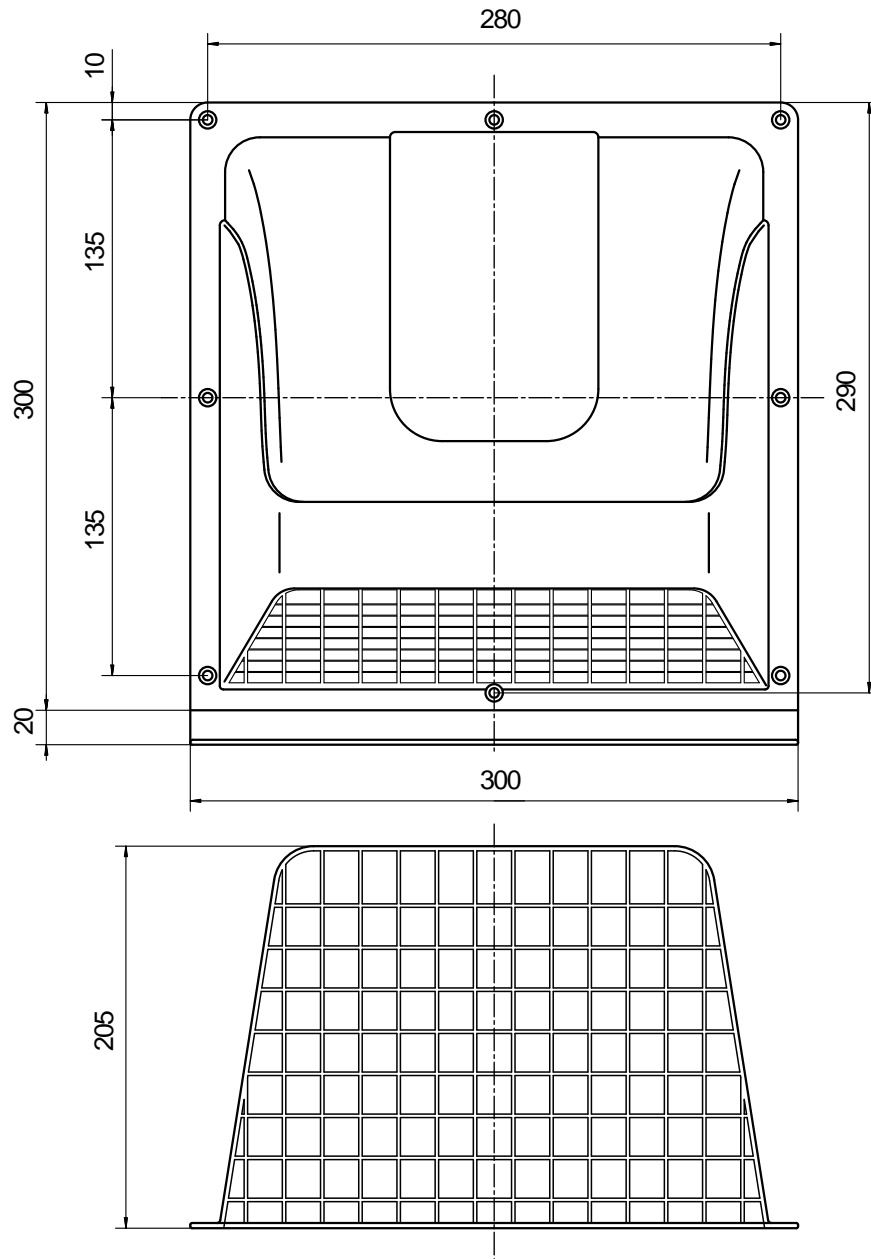

20cm換気扇用ウェザ - カバ - (格子付) [WK-20]

- ・開口寸法：250×250
- ・樹脂製（ポリプロピレン）
- ・取付ネジ 4×20 4本付属
- ・12枚入（1ケース）
- ・色：（ホワイト・ブラウン・ブラック）

機種	ウェザ - カバ - [20cm用]	図番	20031220-11	尺度	
図名	WK-20	製図	馬場	検図	高須
				日付	2003/12/20

 **高須産業株式会社**