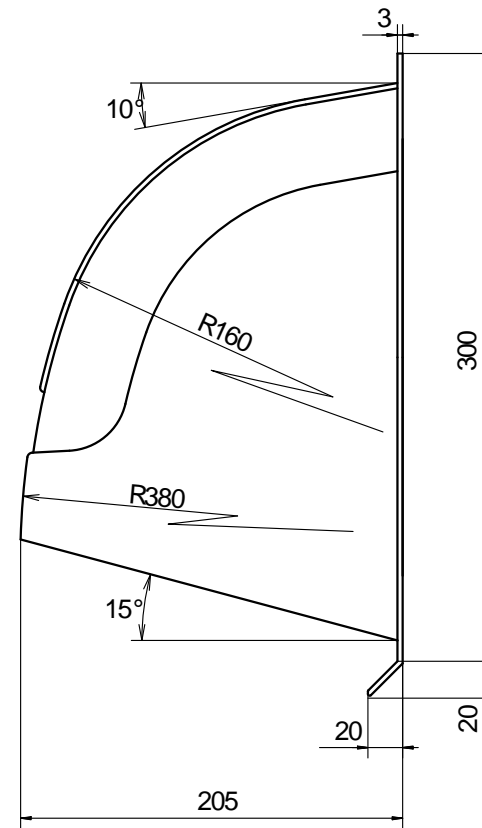

20cm換気扇用ウェザ - カバ - (格子付) [WK-20]

- ・開口寸法：250×250
- ・樹脂製（ポリプロピレン）
- ・取付ネジ 4×20 4本付属
- ・12枚入（1ケース）
- ・色：（ホワイト・ブラウン・ブラック）

機種	ウェザ - カバ - [20cm用]	図番	20031220-11	尺度	
図名	WK-20	製図	馬場	検図	高須
				日付	2003/12/20

 **高須産業株式会社**