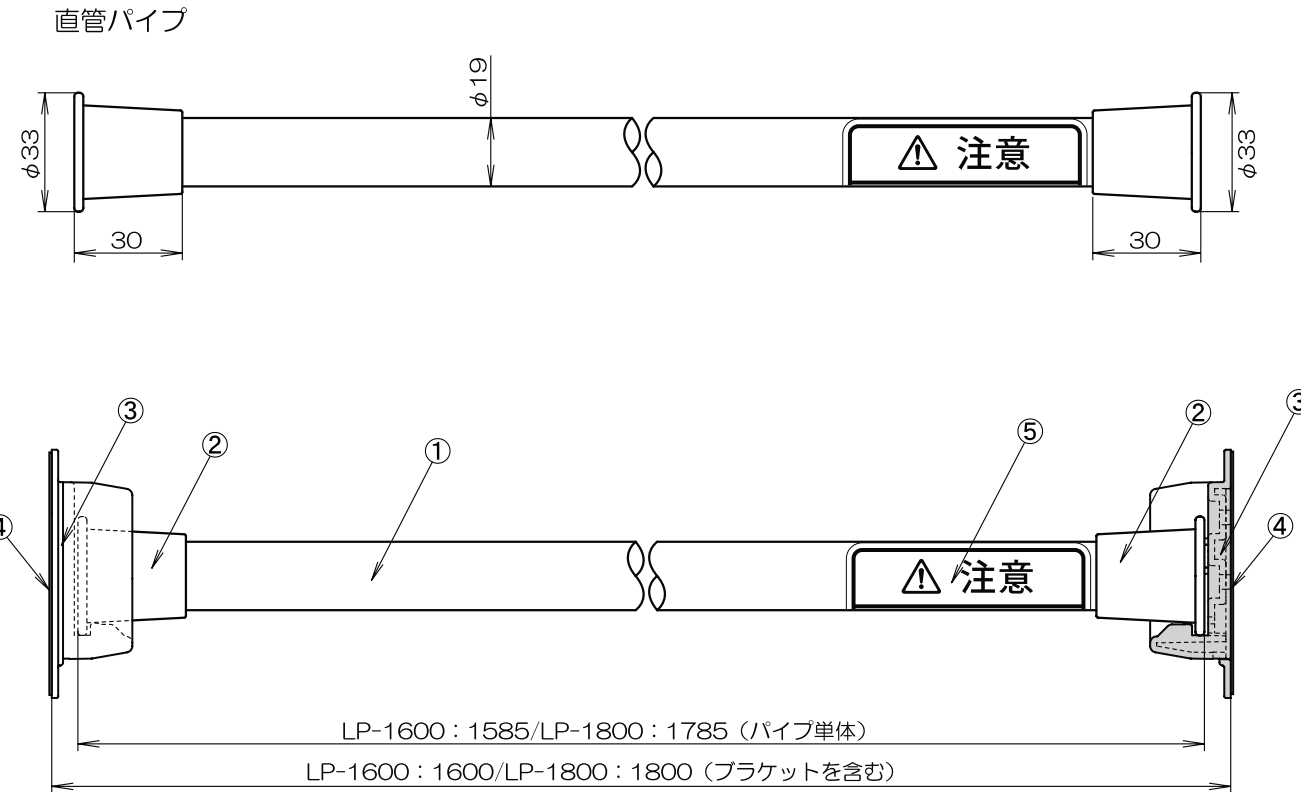

ランドリーパイプ直管タイプ

型式：LP-1600-2 (1600mmタイプ/ブラケット 2個セット)

型式：LP-1600-4 (1600mmタイプ/ブラケット 4個セット)

型式：LP-1800-2 (1800mmタイプ/ブラケット 2個セット)

型式：LP-1800-4 (1800mmタイプ/ブラケット 4個セット)

品番	品名	材質	備考
1	パイプA	SUS	
2	キャップA	PE	白
3	ブラケット	ABS	白
4	両面テープ		
5	注意喚起シール		
6			
7			

注意喚起シール

・参考耐荷重10kg

※ 取付面（壁面）の状態により耐荷重には誤差が生じますので、あくまで参考としてください。

※ 一般家庭用洗濯物の脱水後の重量は4～5Kg位の目安となります。

・LP-1600-2 1600mmタイプ/ブラケット 2個・取付ねじ4×30トラス4本付属

・LP-1600-4 1600mmタイプ/ブラケット 4個・取付ねじ4×30トラス8本付属

・LP-1800-2 1800mmタイプ/ブラケット 2個・取付ねじ4×30トラス4本付属

・LP-1800-4 1800mmタイプ/ブラケット 4個・取付ねじ4×30トラス8本付属

機種	ランドリーパイプ直管タイプ	図番	20110105-02	尺度	
図名	外形寸法図 LP-1600/1800	製図	馬場	検図	高須
				日付	2011/01/05

 高須産業株式会社

*製品の仕様は、改良のため予告なしに変更することがありますのでご了承ください。