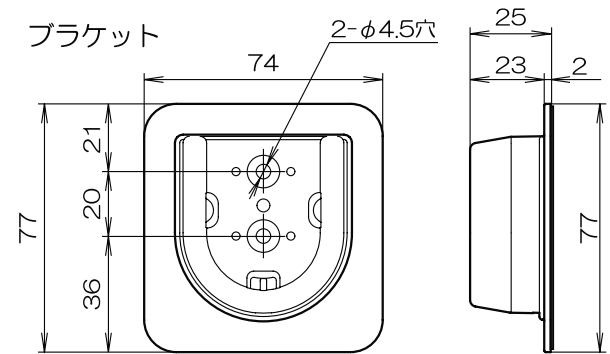

ランドリーパイプ直管タイプ

型式：LP-1600-2 (1600mmタイプ/ブラケット 2個セット)

型式：LP-1600-4 (1600mmタイプ/ブラケット 4個セット)

型式：LP-1800-2 (1800mmタイプ/ブラケット 2個セット)

型式：LP-1800-4 (1800mmタイプ/ブラケット 4個セット)

品番	品名	材質	備考
1	パイプA	SUS	
2	キャップA	PE	白
3	ブラケット	ABS	白
4	両面テープ		
5	注意喚起シール		
6			
7			

注意喚起シール

・参考耐荷重10kg

※ 取付面（壁面）の状態により耐荷重には誤差が生じますので、あくまで参考としてください。

※ 一般家庭用洗濯物の脱水後の重量は4～5Kg位の目安となります。

・LP-1600-2 1600mmタイプ/ブラケット 2個・取付ねじ4×30トラス4本付属

・LP-1600-4 1600mmタイプ/ブラケット 4個・取付ねじ4×30トラス8本付属

・LP-1800-2 1800mmタイプ/ブラケット 2個・取付ねじ4×30トラス4本付属

・LP-1800-4 1800mmタイプ/ブラケット 4個・取付ねじ4×30トラス8本付属

機種	ランドリーパイプ直管タイプ	図番	20110105-02	尺度	
図名	外形寸法図 LP-1600/1800	製図	馬場	検図	高須
				日付	2011/01/05

 高須産業株式会社

*製品の仕様は、改良のため予告なしに変更することがありますのでご了承ください。