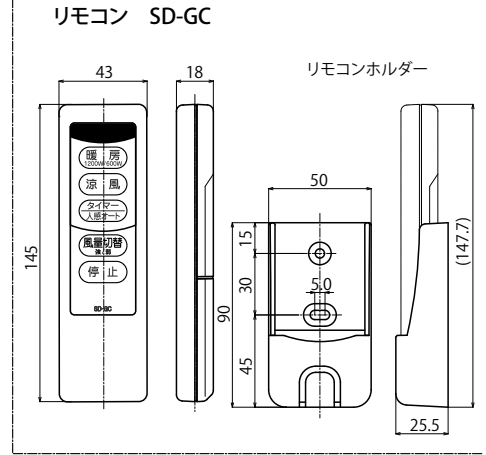

涼風暖房機【SDG-1200GB】 浴室取付用

コード長約1.2m
(棒端子, アース付)

取付け穴寸法

- 付属品
- ・リモコン(SD-GC)
 - ・リモコンホルダー
 - ・リモコン電池 単4(2本)
 - ・リモコンホルダー取付ネジ 4×30 (2本)
 - ・本体取付ネジ 4×32(4本)
 - ・クランプコネクター(3個)

- ・グラファイトヒーター採用(600W×2=1200W)
- ・開口工事不要で取付場所を選ばない
- ・適応面積(目安)1.5坪以下
- ・本体重量:約3.5kg
- ・梱包重量:約4.5kg
- ・梱包寸法(mm):W570×D160×H240

特性表

AC100V(50/60Hz)共通	強運転	弱運転	
消費電力(W)	暖房600W 暖房1200W	620/620 1220/1220	615/615 1215/1215
	涼風	20/22	15/15
騒音(dB)	46	33	

待機電力:0.5W

機種名	涼風暖房機	尺度	材質
型式	SDG-1200GB	Free	日付 2012.06.22
図番	SD-1200-01	高須産業株式会社	

*製品の仕様は、改良のため予告なしに変更することがありますのでご了承ください。