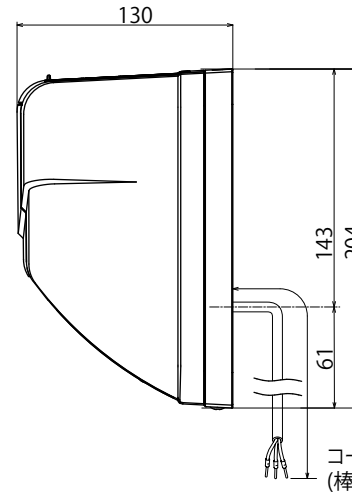

涼風暖房機【SDG-1200GB】 浴室取付用

コード長約1.2m
(棒端子, アース付)

取付け穴寸法

- 付属品
- ・リモコン(SD-GC)
 - ・リモコンホルダー
 - ・リモコン電池 単4(2本)
 - ・リモコンホルダー取付ネジ 4×30 (2本)
 - ・本体取付ネジ 4×32(4本)
 - ・クランプコネクター(3個)

- ・グラファイトヒーター採用(600W×2=1200W)
- ・開口工事不要で取付場所を選ばない
- ・適応面積(目安)1.5坪以下
- ・本体重量:約3.5kg
- ・梱包重量:約4.5kg
- ・梱包寸法(mm):W570×D160×H240

特性表

AC100V(50/60Hz)共通	強運転	弱運転	
消費電力(W)	暖房600W 暖房1200W	620/620 1220/1220	615/615 1215/1215
	涼風	20/22	15/15
騒音(dB)	46	33	

待機電力:0.5W

機種名	涼風暖房機	尺度	材質
型式	SDG-1200GB	Free	日付 2012.06.22
図番	SD-1200-01	高須産業株式会社	

*製品の仕様は、改良のため予告なしに変更することがありますのでご了承ください。