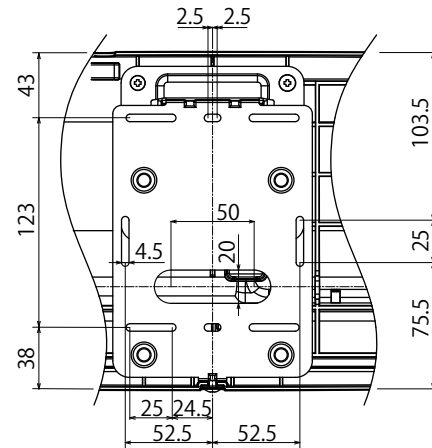

涼風暖房機【SDG-1200GB】 浴室取付用

コード長約1.2m
(棒端子, アース付)

取付け穴寸法

- 付属品
- ・リモコン(SD-GC)
 - ・リモコンホルダー
 - ・リモコン電池 単4(2本)
 - ・リモコンホルダー取付ネジ 4×30 (2本)
 - ・本体取付ネジ 4×32(4本)
 - ・クランプコネクター(3個)

- ・グラファイトヒーター採用(600W×2=1200W)
- ・開口工事不要で取付場所を選ばない
- ・適応面積(目安)1.5坪以下
- ・本体重量:約3.5kg
- ・梱包重量:約4.5kg
- ・梱包寸法(mm):W570×D160×H240

特性表

AC100V(50/60Hz)共通	強運転	弱運転	
消費電力(W)	暖房600W 暖房1200W	620/620 1220/1220	615/615 1215/1215
	涼風	20/22	15/15
騒音(dB)	46	33	

待機電力:0.5W

機種名	涼風暖房機	尺度	材質
型式	SDG-1200GB	Free	日付 2012.06.22
図番	SD-1200-01	高須産業株式会社	

*製品の仕様は、改良のため予告なしに変更することがありますのでご了承ください。