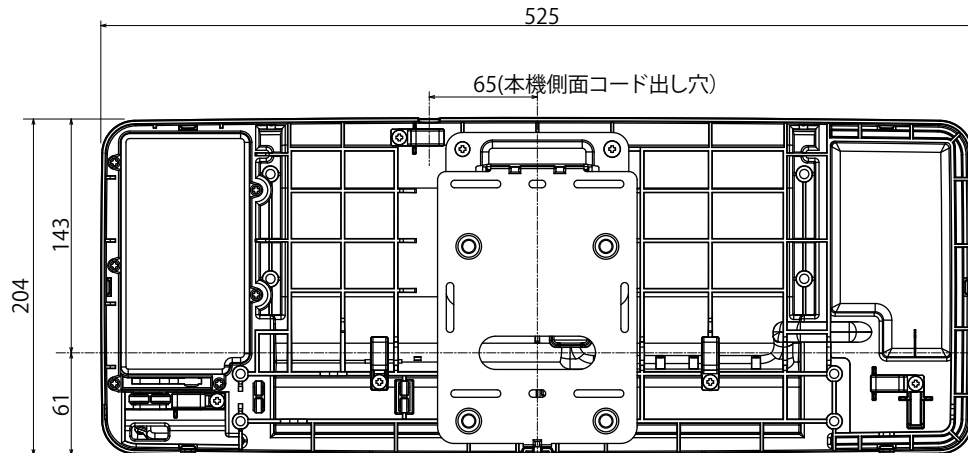

涼風暖房機【SDG-1200GB】 浴室取付用

コード長約1.2m
(棒端子, アース付)

取付け穴寸法

- 付属品
- ・リモコン(SD-GC)
 - ・リモコンホルダー
 - ・リモコン電池 単4(2本)
 - ・リモコンホルダー取付ネジ 4×30 (2本)
 - ・本体取付ネジ 4×32(4本)
 - ・クランプコネクター(3個)

- ・グラファイトヒーター採用(600W×2=1200W)
- ・開口工事不要で取付場所を選ばない
- ・適応面積(目安)1.5坪以下
- ・本体重量:約3.5kg
- ・梱包重量:約4.5kg
- ・梱包寸法(mm):W570×D160×H240

特性表

AC100V(50/60Hz)共通	強運転	弱運転	
消費電力(W)	暖房600W 暖房1200W	620/620 1220/1220	615/615 1215/1215
	涼風	20/22	15/15
騒音(dB)	46	33	

待機電力:0.5W

機種名	涼風暖房機	尺度	材質
型式	SDG-1200GB	Free	日付 2012.06.22
図番	SD-1200-01	高須産業株式会社	

*製品の仕様は、改良のため予告なしに変更することがありますのでご了承ください。