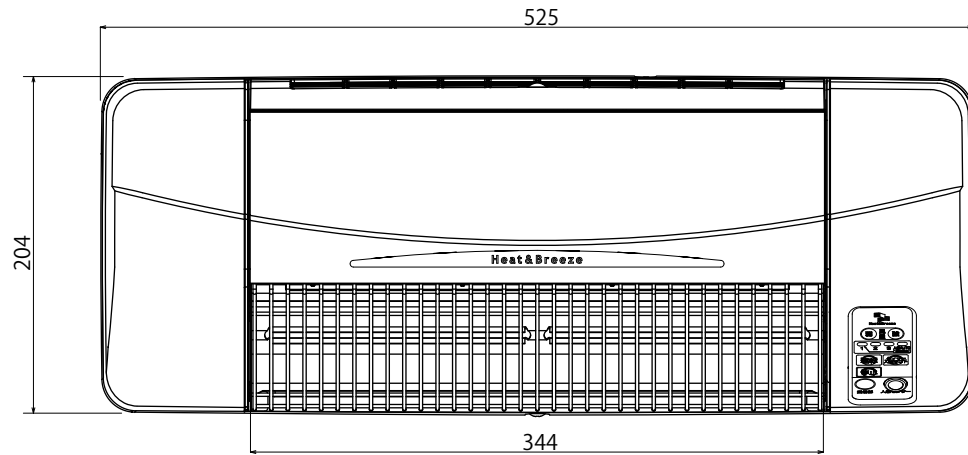

涼風暖房機【SDG-1200GB】 浴室取付用

コード長約1.2m
(棒端子, アース付)

取付け穴寸法

- 付属品
- ・リモコン(SD-GC)
 - ・リモコンホルダー
 - ・リモコン電池 単4(2本)
 - ・リモコンホルダー取付ネジ 4×30 (2本)
 - ・本体取付ネジ 4×32(4本)
 - ・クランプコネクター(3個)

- ・グラファイトヒーター採用(600W×2=1200W)
- ・開口工事不要で取付場所を選ばない
- ・適応面積(目安)1.5坪以下
- ・本体重量:約3.5kg
- ・梱包重量:約4.5kg
- ・梱包寸法(mm):W570×D160×H240

特性表

AC100V(50/60Hz)共通	強運転	弱運転	
消費電力(W)	暖房600W 暖房1200W	620/620 1220/1220	615/615 1215/1215
	涼風	20/22	15/15
騒音(dB)	46	33	

待機電力:0.5W

機種名	涼風暖房機	尺度	材質
型式	SDG-1200GB	Free	日付 2012.06.22
図番	SD-1200-01	高須産業株式会社	

*製品の仕様は、改良のため予告なしに変更することがありますのでご了承ください。