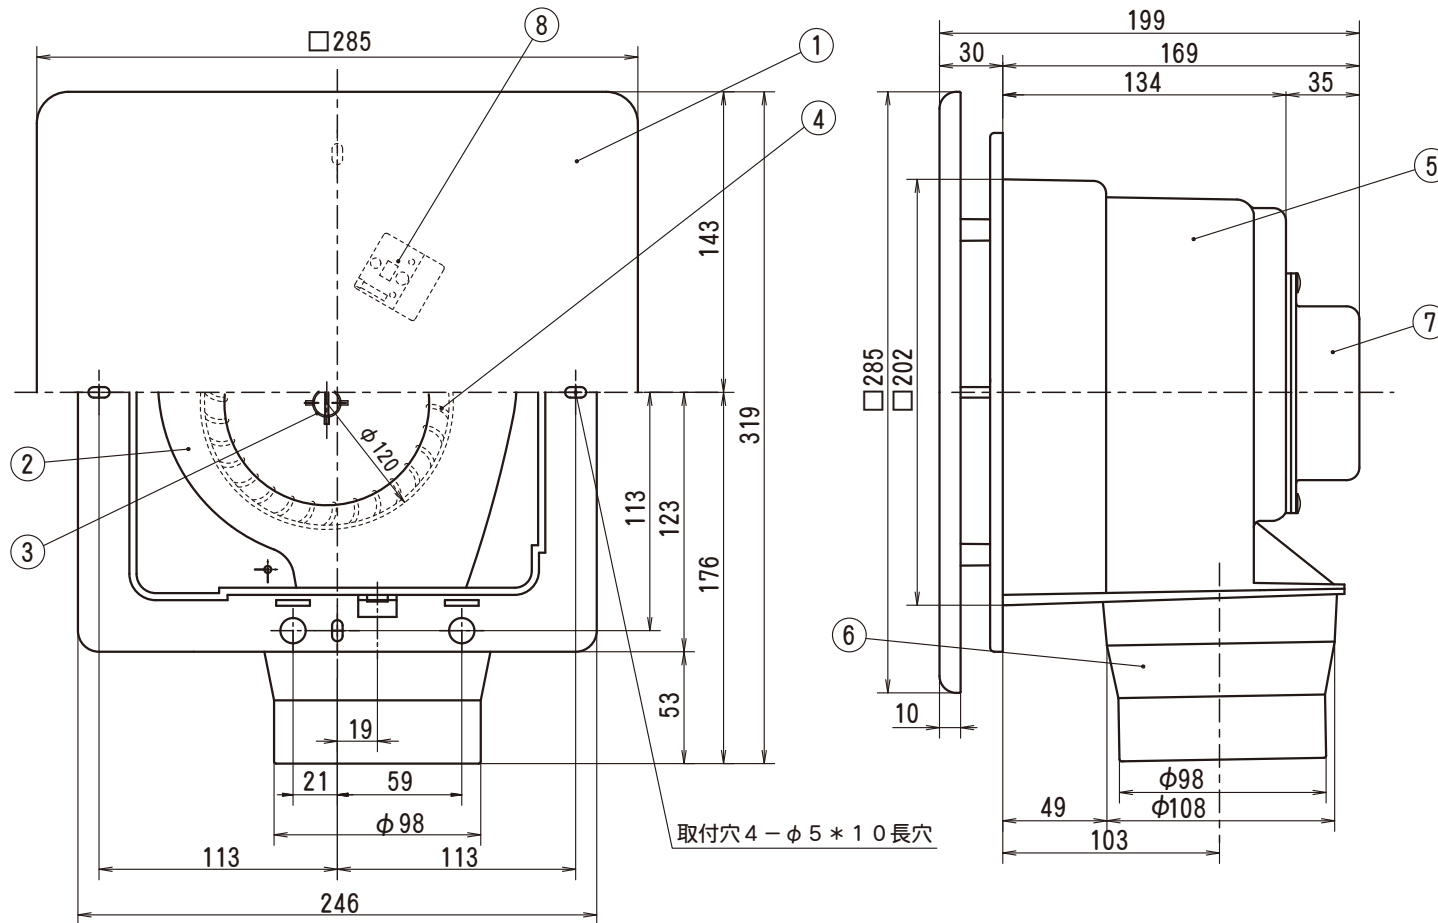

フラットパネルタイプ天井用換気扇 [TK-150F]

品番	品名	材質	備考
1	前面パネル	ABS	
2	ファンカバー	P P	
3	スプリング	SUS304	線径0.8×φ12
4	φ120シロッコファン	P P	
5	本体	P P	
6	吹出口	ABS	
7	モーター		
8	速結端子		φ1.6, φ2.0Cu単線 専用
9			
10			

製品埋込木枠寸
[内寸法]205×205
適合パイプ φ100[4番]
ベントキャップ φ100用
吹出口スライド脱着式
スプリング式ワンタッチ脱着式パネル

■特性表

品名	定格電圧 V	定格周波数 Hz	定格入力 W	風量 m³/H	騒音 dB	重量 kg	シャッター 型式
天井用換気扇 TK-150F	100	50	13	103	37	1.7	風圧式
	100	60	14	104	37		

△ 10.06.10 モーターTVS-12カラT81T二変更
△ 92.01.10 モーターTV-30NカラTVS-12二変更

機種	天井用換気扇 TK-150F	図番	20100611-02	尺度	
図名	外形寸法図	製図	馬場	検図	高須
日付	2010/06/11				