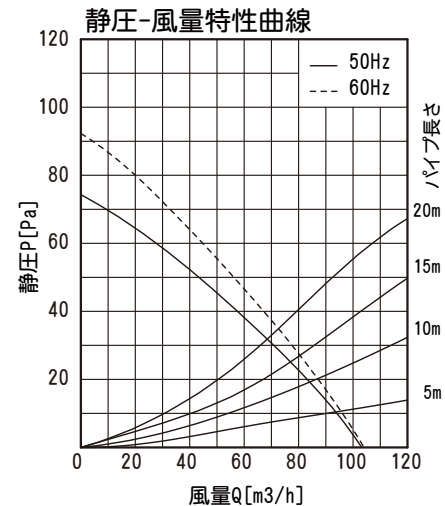

フラットパネルタイプ天井用換気扇 [TK-150F]

品番	品名	材質	備考
1	前面パネル	ABS	
2	ファンカバー	P P	
3	スプリング	SUS304	線径0.8×φ12
4	φ120シロッコファン	P P	
5	本体	P P	
6	吹出口	ABS	
7	モーター		
8	速結端子		φ1.6, φ2.0Cu単線 専用
9			
10			

製品埋込木枠寸
[内寸法]205×205
適合パイプ φ100[4番]
ベントキャップ φ100用
吹出口スライド脱着式
スプリング式ワンタッチ脱着式パネル

■特性表

品名	定格電圧 V	定格周波数 Hz	定格入力 W	風量 m³/H	騒音 dB	重量 kg	シャッター 型式
天井用換気扇 TK-150F	100	50	13	103	37	1.7	風圧式
	100	60	14	104	37		

△ 10.06.10 モーターTVS-12カラT81T二変更
△ 92.01.10 モーターTV-30NカラTVS-12二変更

機種	天井用換気扇 TK-150F	図番	20100611-02	尺度	
図名	外形寸法図	製図	馬場	検図	高須
日付	2010/06/11				