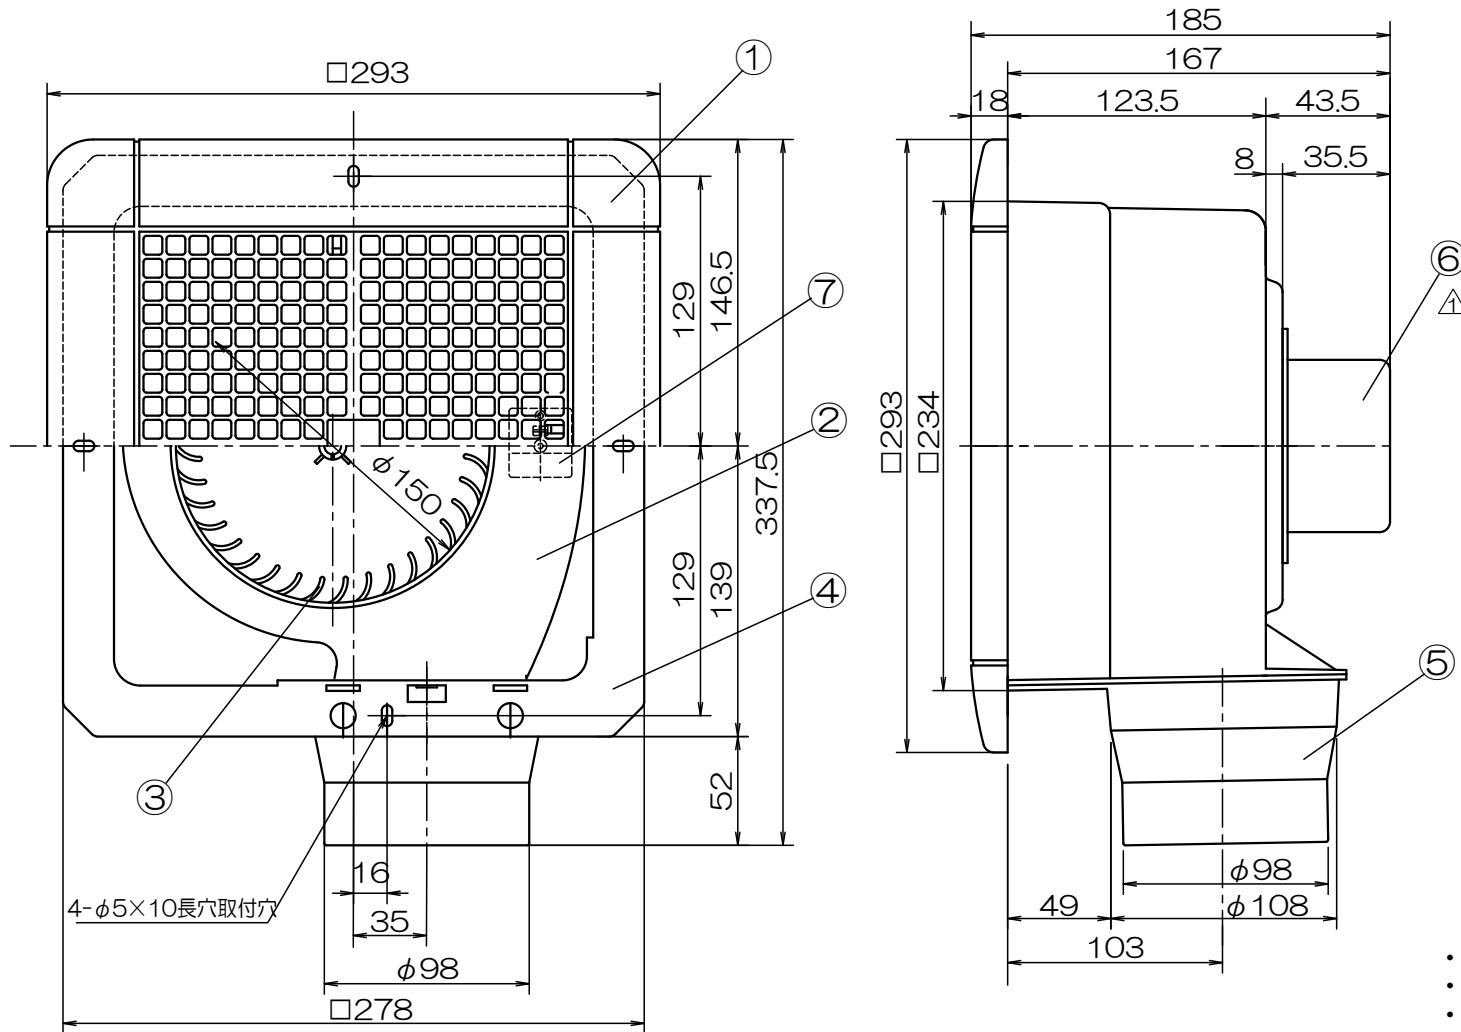

格子パネルタイプ天井用換気扇 [TK-240] ホワイト [TK-240V] 木目調

品番	品名	材質	備考
1	パネル	ABS	白, 木目調
2	ファンカバー	PP	
3	φ150シロッコファン	ABS	
4	本体	PP	
5	吹出口	ABS	
6	モーター		TG-80-225
7	連結端子		φ1.6, φ2.0 φ1.1 専用
8			
9			
10			

■特性表

品名	定格電圧 V	定格周波数 Hz	定格入力 W	風量 m³/H	騒音 dB	重量 kg	シャッター 型式
240型格子パネル 天井扇	100	50	18	170	41	1.8	風圧式
	100	60	19	160	40		

※測定数値は静圧OPaにおけるものです。
測定は日本工業規格（JIS C 9603）の方法によるものです。

- ・製品埋込木枠寸法 [内寸法] 240mm×240mm
- ・適合パイプ φ100
- ・ベントキャップ φ100用
- ・格子パネルタイプ
- ・吹出口スライド脱着式
- ・逆流防止弁付
- ・速結端子接続

△ 17. 05. 17 モーター-T80T1 から TG-80-225 ^変更

機種	240型天井扇	図番	20170517-04	尺度	
図名	外形寸法図	製図	(馬場)	検図	(高須)
		日付	91/10/05		