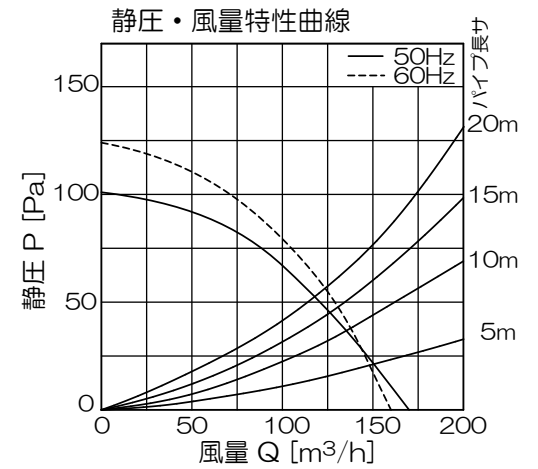

格子パネルタイプ天井用換気扇 [TK-240] ホワイト [TK-240V] 木目調

品番	品名	材質	備考
1	パネル	ABS	白, 木目調
2	ファンカバー	PP	
3	φ150シロッコファン	ABS	
4	本体	PP	
5	吹出口	ABS	
6	モーター		TG-80-225
7	連結端子		φ1.6, φ2.0 φ1.1 専用
8			
9			
10			

■特性表

品名	定格電圧 V	定格周波数 Hz	定格入力 W	風量 m³/H	騒音 dB	重量 kg	シャッター 型式
240型格子パネル 天井扇	100	50	18	170	41	1.8	風圧式
	100	60	19	160	40		

※測定数値は静圧OPaにおけるものです。
測定は日本工業規格（JIS C 9603）の方法によるものです。

- ・製品埋込木枠寸法 [内寸法] 240mm×240mm
- ・適合パイプ φ100
- ・ベントキャップ φ100用
- ・格子パネルタイプ
- ・吹出口スライド脱着式
- ・逆流防止弁付
- ・速結端子接続

△ 17. 05. 17 モーター-T80T1 から TG-80-225 ^変更

機種	240型天井扇	図番	20170517-04	尺度	
図名	外形寸法図	製図	(馬場)	検図	(高須)
		日付	91/10/05		