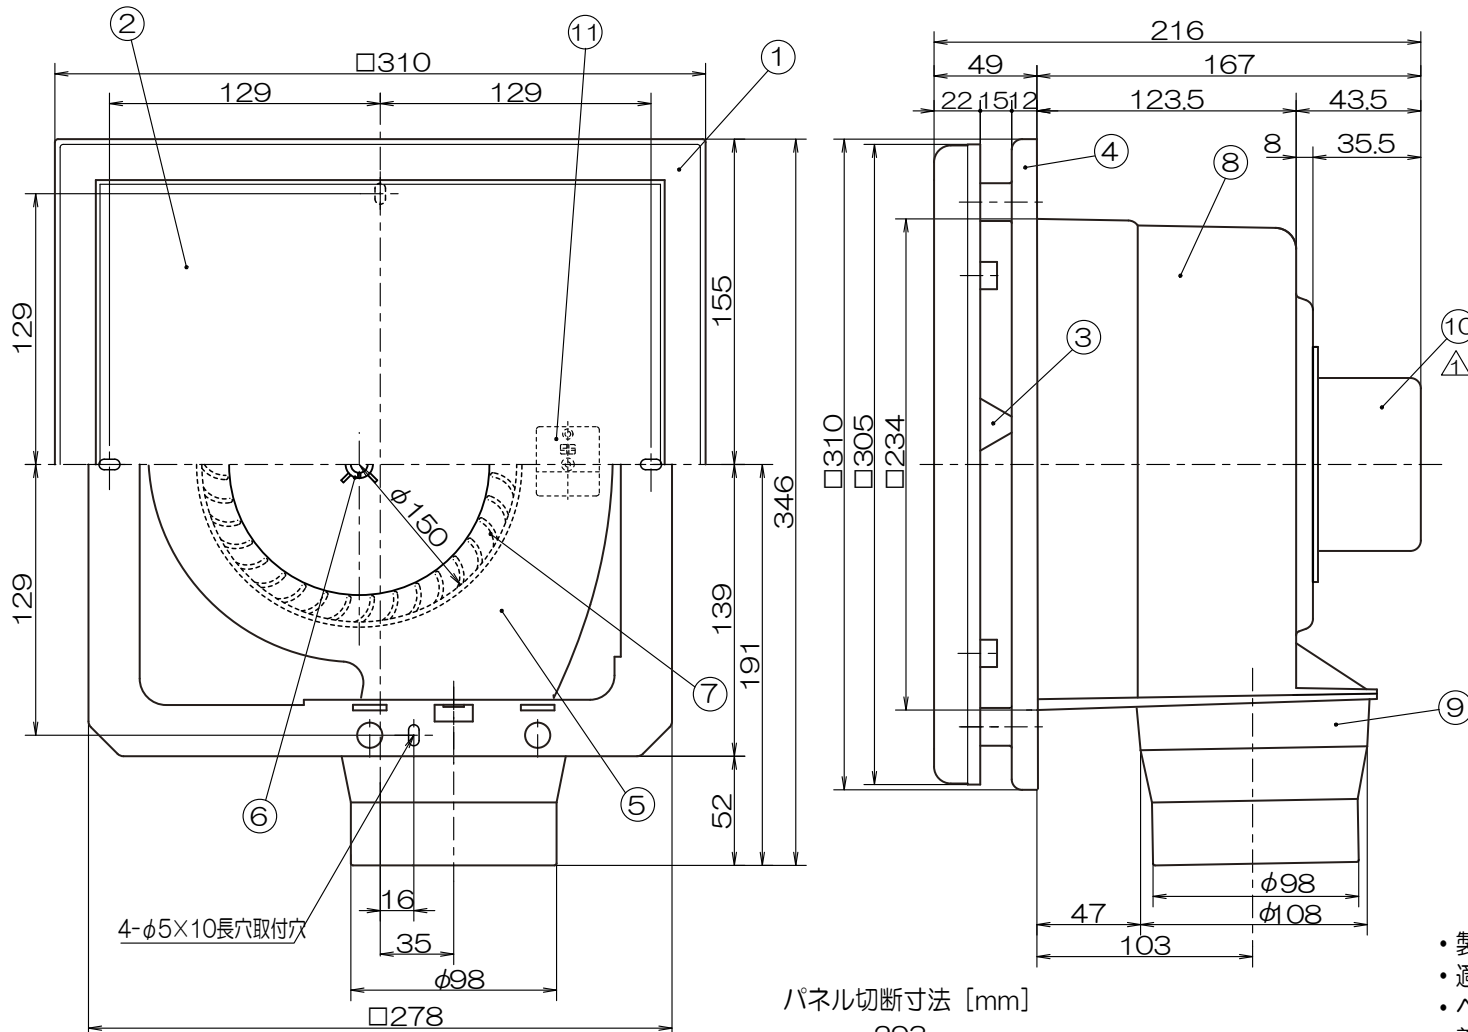

インテリアタイプ天井用換気扇 [TK-240DX]

品番	品名	材質	備考
1	外 枠	ABS	白
2	中パネル	ABS	白
3	パネル押サエ	ABS	2ヶ
4	下パネル	ABS	白
5	ファンカバー	ポリプロピレン	
6	スプリング	SUS304	線径1.3*φ13
7	φ150シロココファン	ABS	
8	本 体	ポリプロピレン	
9	吹 出 口	ABS	
10	モーター		TG-80-225
11	連結端子		φ1.0×φ2.0専用
12			

■特性表

品名	定格電圧 V	定格周波数 HZ	定格入力 W	風量 m³/H	騒音 dB	重量 kg	シャッター 型式
240型インテリア パネル天井扇	100	50	18	170	39	2.3	風圧式
	100	60	19	160	39		

- ・製品埋込木枠寸法 [内寸法] 240mm×240mm
- ・適合パイプ φ100
- ・ベントキャップ φ100用
- ・着せかえ自由ワンタッチ
インテリアパネル [白]
- ・吹出口スライド脱着式
- ・逆流防止弁付
- ・速結端子接続

△ 17. 05. 17 モーターT80T1 から TG-80-225へ変更

※測定数値は静圧OPaにおけるものです。
測定は日本工業規格 (JIS C 9603) の方法によるものです。

機種	240型天井扇 インテリアパネル	図番	20170517-05	尺度	
図名	外形寸法図	製図	馬場	検図	高須
				日付	91/07/25

*製品の仕様は、改良のため予告なしに変更することがありますのでご了承ください。