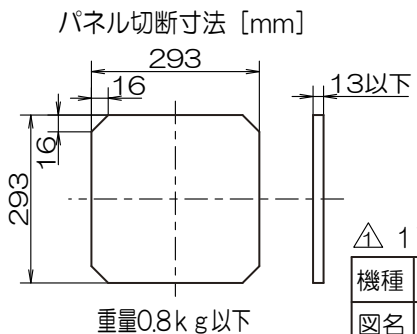

インテリアタイプ天井用換気扇 [TK-240DX]

品番	品名	材質	備考
1	外 枠	ABS	白
2	中パネル	ABS	白
3	パネル押サエ	ABS	2ヶ
4	下パネル	ABS	白
5	ファンカバー	ポリプロピレン	
6	スプリング	SUS304	線径1.3*φ13
7	φ150シロココファン	ABS	
8	本 体	ポリプロピレン	
9	吹 出 口	ABS	
10	モーター		TG-80-225
11	連結端子		φ1.0×φ2.0専用
12			

■特性表

品名	定格電圧 V	定格周波数 HZ	定格入力 W	風量 m³/H	騒音 dB	重量 kg	シャッター 型式
240型インテリア パネル天井扇	100	50	18	170	39	2.3	風圧式
	100	60	19	160	39		

- ・製品埋込木枠寸法 [内寸法] 240mm×240mm
- ・適合パイプ φ100
- ・ベントキャップ φ100用
- ・着せかえ自由ワンタッチ
インテリアパネル [白]
- ・吹出口スライド脱着式
- ・逆流防止弁付
- ・速結端子接続

△ 17. 05. 17 モーターT80T1 から TG-80-225へ変更

※測定数値は静圧OPaにおけるものです。
測定は日本工業規格 (JIS C 9603) の方法によるものです。

機種	240型天井扇 インテリアパネル	図番	20170517-05	尺度	
図名	外形寸法図	製図	馬場	検図	高須
				日付	91/07/25

*製品の仕様は、改良のため予告なしに変更することがありますのでご了承ください。