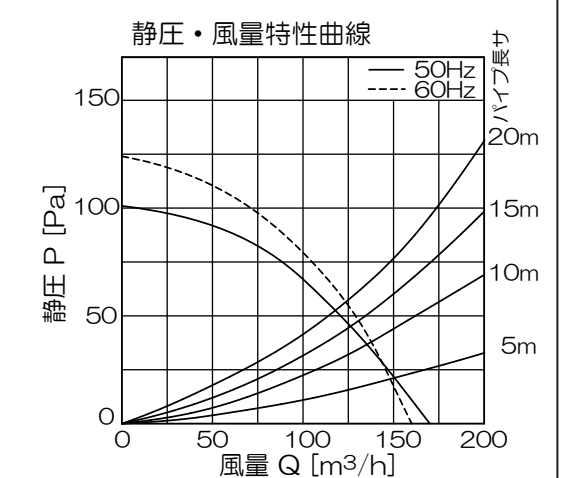

インテリアタイプ天井用換気扇 [TK-240DX]

品番	品名	材質	備考
1	外 枠	ABS	白
2	中パネル	ABS	白
3	パネル押サエ	ABS	2ヶ
4	下パネル	ABS	白
5	ファンカバー	ポリプロピレン	
6	スプリング	SUS304	線径1.3*φ13
7	φ150シロココファン	ABS	
8	本 体	ポリプロピレン	
9	吹 出 口	ABS	
10	モーター		TG-80-225
11	連結端子		φ1.0×φ2.0専用
12			

■特性表

品名	定格電圧 V	定格周波数 HZ	定格入力 W	風量 m³/H	騒音 dB	重量 kg	シャッター 型式
240型インテリア パネル天井扇	100	50	18	170	39	2.3	風圧式
	100	60	19	160	39		

- ・製品埋込木枠寸法 [内寸法] 240mm×240mm
- ・適合パイプ φ100
- ・ベントキャップ φ100用
- ・着せかえ自由ワンタッチ
インテリアパネル [白]
- ・吹出口スライド脱着式
- ・逆流防止弁付
- ・速結端子接続

△ 17. 05. 17 モーターT80T1 から TG-80-225へ変更

※測定数値は静圧OPaにおけるものです。
測定は日本工業規格 (JIS C 9603) の方法によるものです。

機種	240型天井扇 インテリアパネル	図番	20170517-05	尺度	
図名	外形寸法図	製図	馬場	検図	高須
				日付	91/07/25

*製品の仕様は、改良のため予告なしに変更することがありますのでご了承ください。