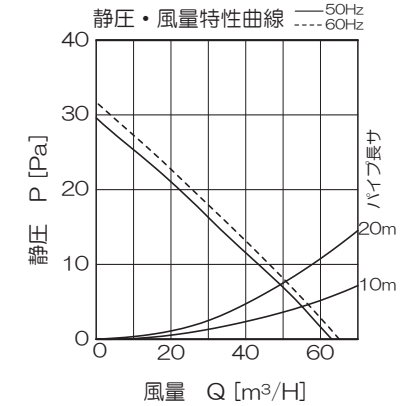

φ100浴室用パイプファン [PFS1-100Y]

品番	品名	材質	備考
1	パネル	ABS	ホワイト
2	本体	PP	グレー
3	モーター		
4	プロペラファン	PP	グレー
5	スポンジパッキン	EPDM	
6	電源コード	<PS>E	VFF2×0.75mm2×0.5m
7			
8			
9			
10			
11			
12			

- ・浴室用
- ・強制排気用
- ・プロペラファン
- ・適合パイプ径：φ100mm
- ・材質：樹脂製
- ・電源コード長さ0.5m
- ・壁・天井取付可
- ・1ケース6台入
- ・アース付き（コード色：緑）

■特性表

品名	定格電圧 V	定格周波数 Hz	定格入力 W	風量 m³/H	騒音 dB	重量 kg
PFS1-100Y	100	50	2.0	63	27	0.7
	100	60	2.5	65	28	
許容範囲	±10%		±15%	±10%	+3 -7dB	

※測定数値は静圧OPaにおけるものです。
測定は日本工業規格（JIS C 9603）の方法によるものです。