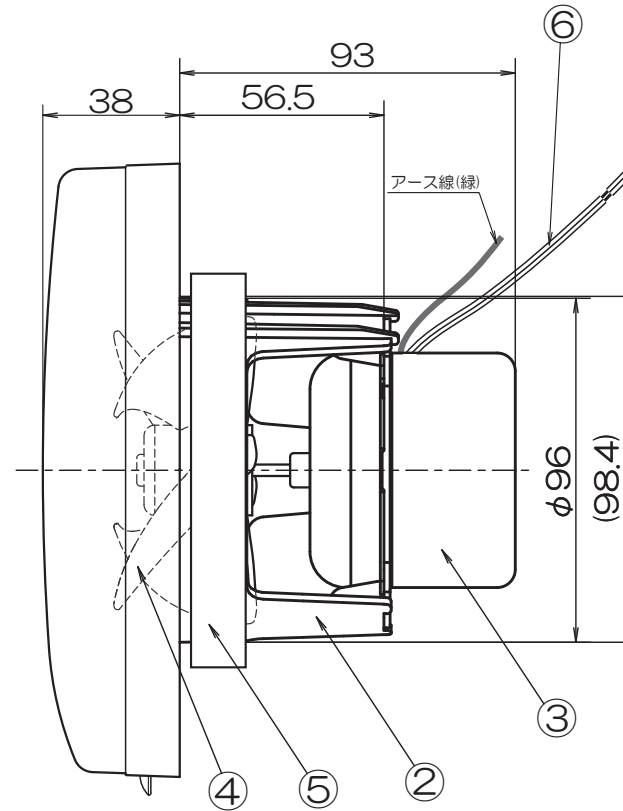

φ100浴室用パイプファン [PFS1-100Y]

品番	品名	材質	備考
1	パネル	ABS	ホワイト
2	本体	PP	グレー
3	モーター		
4	プロペラファン	PP	グレー
5	スポンジパッキン	EPDM	
6	電源コード	<PS>E	VFF2×0.75mm2×0.5m
7			
8			
9			
10			
11			
12			

- ・浴室用
- ・強制排気用
- ・プロペラファン
- ・適合パイプ径：φ100mm
- ・材質：樹脂製
- ・電源コード長さ0.5m
- ・壁・天井取付可
- ・1ケース6台入
- ・アース付き（コード色：緑）

■特性表

品名	定格電圧 V	定格周波数 Hz	定格入力 W	風量 m³/H	騒音 dB	重量 kg
PFS1-100Y	100	50	2.0	63	27	0.7
	100	60	2.5	65	28	
許容範囲	±10%		±15%	±10%	+3 -7dB	

※測定数値は静圧OPaにおけるものです。
測定は日本工業規格（JIS C 9603）の方法によるものです。