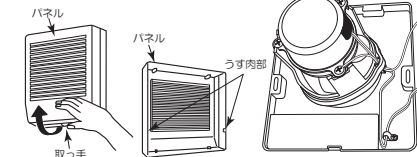

施工方法

①パネルをはずす。

- (1) パネル下面の取っ手に指を引っ掛け、
- (2) 手前に引いてはずす。

②本体をパイプに差し込み固定③パネルを本体に取り付ける。
する。天井に取り付ける場合
には、必ず付属の木ねじ（2個）パネル
で固定してください。