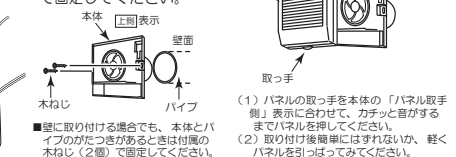

機種	φ100パイプファン	図番	20170324-08	尺度	
図名	外形寸法図 PFS1-100Y	製図	馬場	検図	高須
				日付	2006/11/16

高須産業株式会社

*製品の仕様は、改良のため予告なしに変更することがありますのでご了承ください。