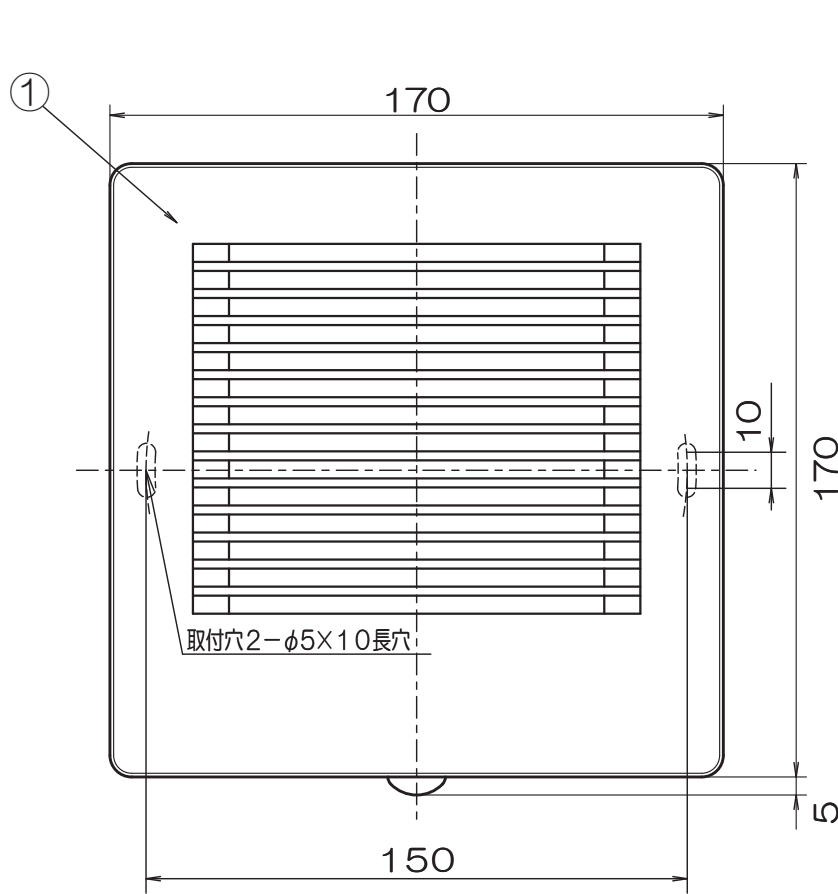

φ100浴室用パイプファン [PFS1-100Y]

品番	品名	材質	備考
1	パネル	ABS	ホワイト
2	本体	PP	グレー
3	モーター		
4	プロペラファン	PP	グレー
5	スポンジパッキン	EPDM	
6	電源コード	<PS>E	VFF2×0.75mm2×0.5m
7			
8			
9			
10			
11			
12			

- ・浴室用
- ・強制排気用
- ・プロペラファン
- ・適合パイプ径：φ100mm
- ・材質：樹脂製
- ・電源コード長さ0.5m
- ・壁・天井取付可
- ・1ケース6台入
- ・アース付き（コード色：緑）

■特性表

品名	定格電圧 V	定格周波数 Hz	定格入力 W	風量 m³/H	騒音 dB	重量 kg
PFS1-100Y	100	50	2.0	63	27	0.7
	100	60	2.5	65	28	
許容範囲	±10%		±15%	±10%	+3 -7dB	

※測定数値は静圧OPaにおけるものです。
測定は日本工業規格（JIS C 9603）の方法によるものです。