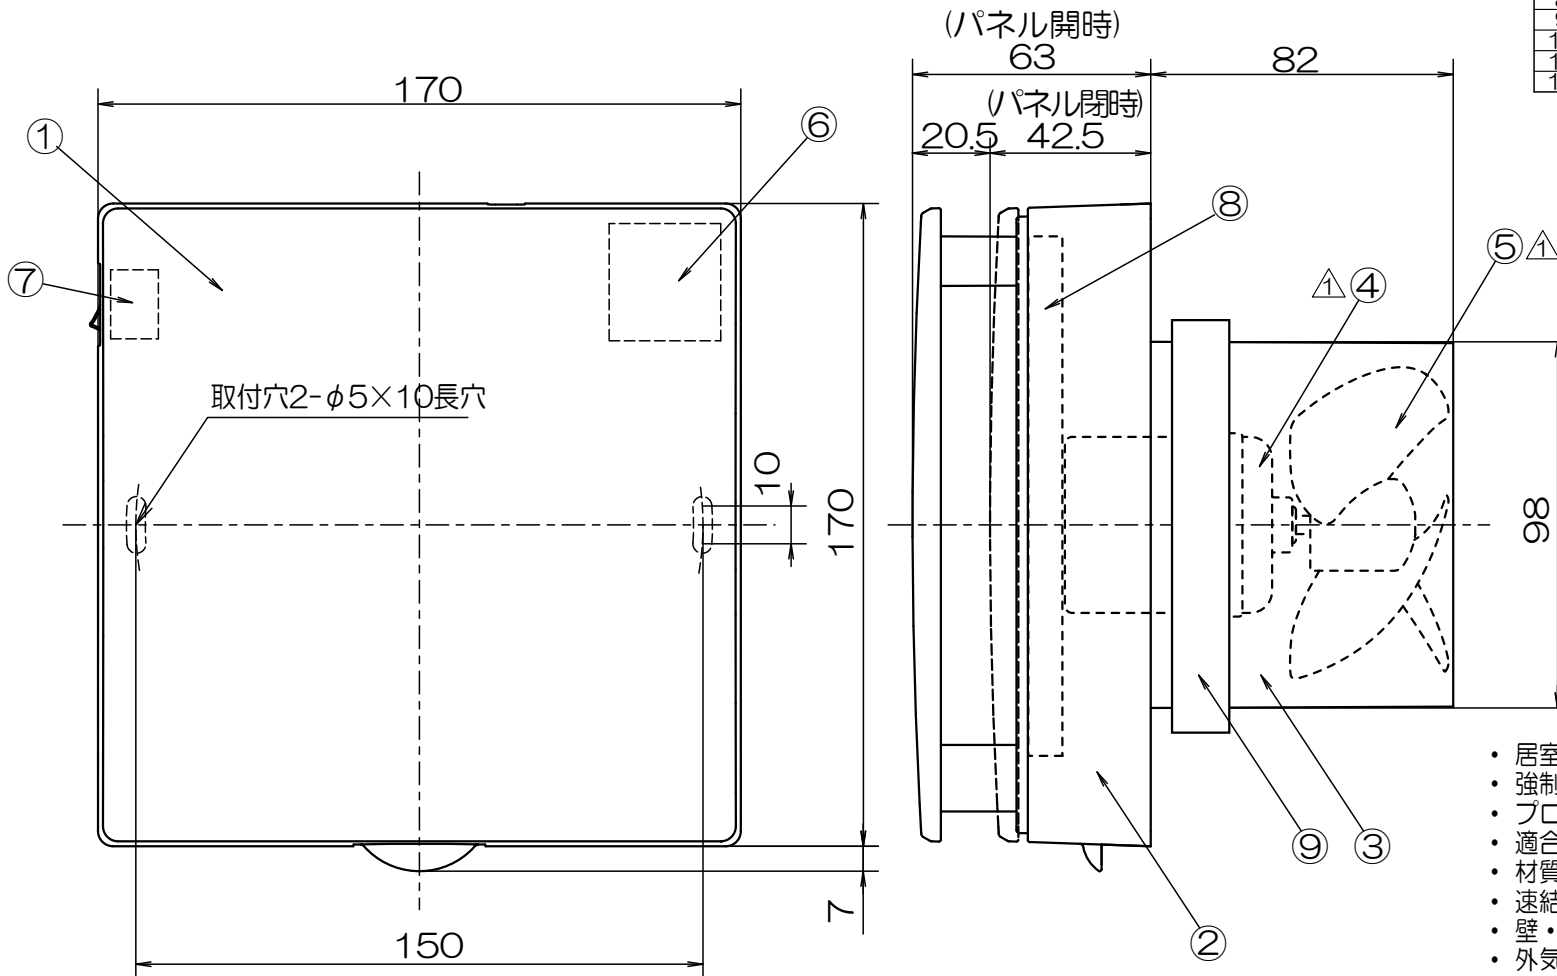

φ100パイプファンフラットパネルタイプ [強制給気用]

PFFA-100K(ホワイト) PFF-100K後続機種

PFFA-100KB(ライトブラウン)

品番	品名	材質	備考
1	全面パネル	ABS	ホワイト/ライトブラウン
2	パネル本体	ABS	ホワイト/ライトブラウン
3	本体	PP	グレー
4	モーター	亜鉛メッキ鋼板(本体)	t=0.8
5	プロペラファン	PP	グレー
6	速結端子台	P.C	黒
7	電源スイッチ	66ナイロン	白
8	フィルター	不織布	
9	スポンジパッキン	オプセル	
10			
11			
12			

- ・居室、洗面室、トイレ用
- ・強制給気用
- ・プロペラファン
- ・適合パイプ径：φ100mm
- ・材質：樹脂製
- ・速結端子接続
- ・壁・天井取付可(最小壁厚90mm)
- ・外気の侵入を防ぐ手動開閉式全面パネル
- ・高性能空気清浄フィルター付き
- ・抗菌、防カビ、抗アレルギー、抗ウィルス特性のあるアレル・スリーブを採用
- ・フィルター捕集効率：約95%(質量法)
- ・1ケース6台入

機種	φ100mm 17°ファン	品番	20170321-03	尺度	
図名	外形寸法図 PFFA-100Ka	製図	(馬場)	検図	(高須)
日付	2012/04/20				

高須産業株式会社

*製品の仕様は、改良のため予告なしに変更することがありますのでご了承ください。