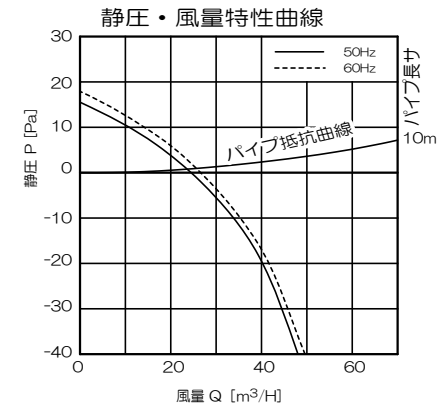

- ・居室、洗面室、トイレ用
- ・強制給気用
- ・プロペラファン
- ・適合パイプ径：φ100mm
- ・材質：樹脂製
- ・速結端子接続
- ・壁・天井取付可(最小壁厚90mm)
- ・外気の侵入を防ぐ手動開閉式全面パネル
- ・高性能空気清浄フィルター付き
- ・抗菌、防カビ、抗アレルギー、抗ウィルス特性のあるアレル・スリーブを採用
- ・フィルター捕集効率：約95%(質量法)
- ・1ケース6台入