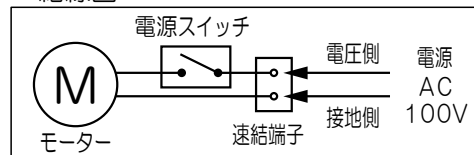

■結線図

※測定数値は静圧OPaにおけるものです。
測定は日本工業規格 (JIS C 9603) の方法によるものです。

△ 2012/04/20 モーター/ファン仕様変更

機種	φ100mm 17°ファン	品番	20170321-03	尺度	
図名	外形寸法図 PFFA-100Ka	製図	(馬場)	検図	(高須)
日付	2012/04/20				

高須産業株式会社

*製品の仕様は、改良のため予告なしに変更することがありますのでご了承ください。