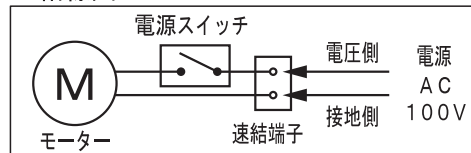

■結線図

機種	φ 100パイプファン	図番	20010319-02	尺度	
図名	外形寸法図 PFF-100K(KB)	製図	馬場	検図	青島
日付	01/3/19	高須産業株式会社			

* 製品の仕様は、改良のため予告なしに変更することがありますのでご了承ください。