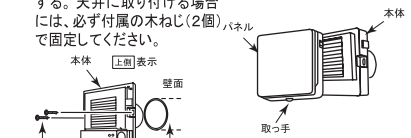

- ・居室、洗面室、トイレ用
- ・強制給気用
- ・プロペラファン
- ・適合パイプ径: φ 100mm
- ・材質: 樹脂製
- ・速結端子接続
- ・電源コードプラグ同梱(長さ0.7m)
- ・壁・天井取付可(最小壁厚90mm)
- ・外気の侵入を防ぐ手動式シャッター付き
- ・1ケース6台入

施工方法

- ①パネルをはずす。
(1)パネル下面の取っ手に指を引っ掛け、
(2)手前に引いてははずす。
- ②本体表面の接続子に、電源用電線を差し込む。
- ③本体をパイプに差し込み固定 ④パネルを本体に取り付ける。