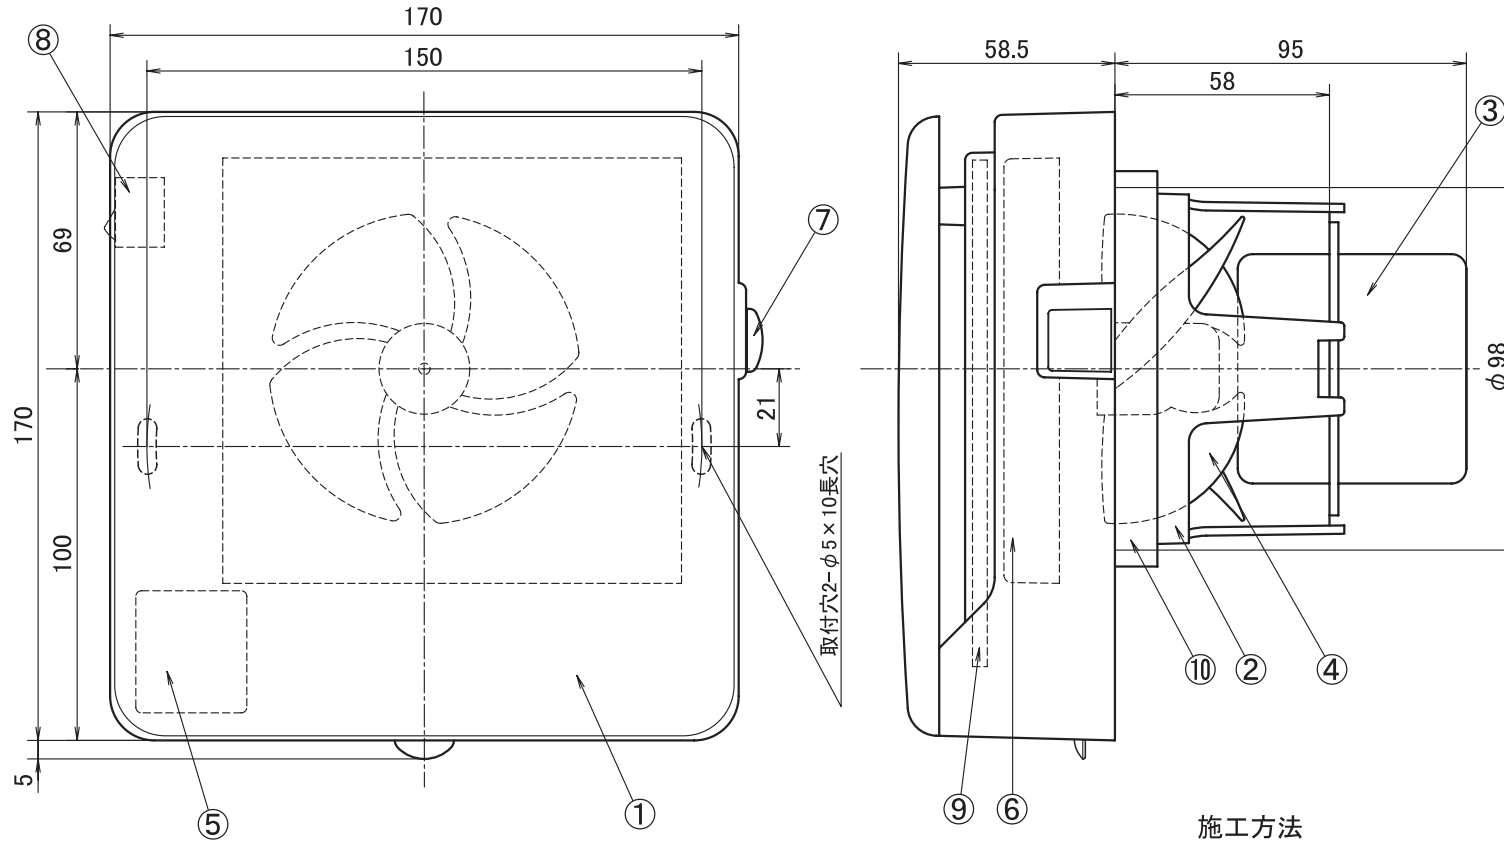

φ 100パイプファン フラットパネルタイプ [強制給気用]

[PFF-100K] :ホワイト

[PFF-100KB] :ブラウン

品番	品名	材質	備考
1	パネル	ABS	ホワイト/ブラウン
2	本体	PP	グレー
3	モーター	亜鉛メッキ鋼板(本体)	t=0.8
4	プロペラファン	PP	グレー
5	速結端子台	P C	黒
6	シャッター	ABS	グレー
7	手動シャッター	ABS	ホワイト
8	電源スイッチ	66ナイロン	白
9	フィルター	PP不織布	
10	スポンジパッキン	オプセル	W15×H10×L290
11			
12			

- ・居室、洗面室、トイレ用
- ・強制給気用
- ・プロペラファン
- ・適合パイプ径: φ 100mm
- ・材質: 樹脂製
- ・速結端子接続
- ・電源コードプラグ同梱(長さ0.7m)
- ・壁・天井取付可(最小壁厚90mm)
- ・外気の侵入を防ぐ手動式シャッター付き
- ・1ケース6台入

施工方法

- ①パネルをはずす。
(1)パネル下面の取っ手に指を引っ掛け、
(2)手前に引いてははずす。
- ②本体表面の接続子に、電源用電線を差し込む。
- ③本体をパイプに差し込み固定 ④パネルを本体に取り付ける。

- 壁に取り付ける場合でも、本体とパイプの間に隙があるときは付属の木のねじ(2個)で固定してください。
- (1)パネルの取っ手を本体の「パネル取っ手」表示に合わせて、力ずつがするまでパネルを押してください。
- (2)取り付け後簡単にはずれないか、軽くパネルを引っ張ってみてください。

■特性表

品名	定格電圧 V	定格周波数 Hz	定格入力 W	風量 m³/H	騒音 dB	重量 kg
PFF-100K	100	50	1.8	24	28	0.7
PFF-100KB	100	60	2.2	26	29	
許容範囲	±10%		±15%	±10%	+3/-2dB	

■結線図

機種	φ 100パイプファン	図番	20010319-02	尺度	
図名	外形寸法図 PFF-100K(KB)	製図	馬場	検図	青島
日付	01/3/19	高須産業株式会社			

* 製品の仕様は、改良のため予告なしに変更することがありますのでご了承ください。