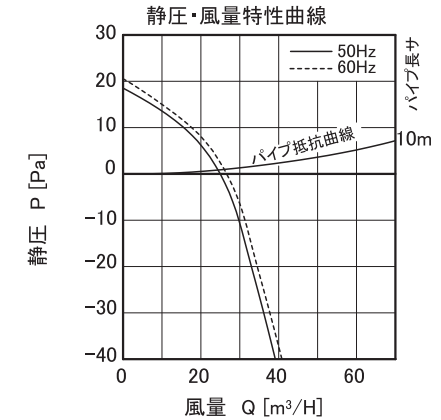

φ 100パイプファン フラットパネルタイプ [強制給気用]

[PFF-100K] :ホワイト

[PFF-100KB] :ブラウン

品番	品名	材質	備考
1	パネル	ABS	ホワイト/ブラウン
2	本体	PP	グレー
3	モーター	亜鉛メッキ鋼板(本体)	t=0.8
4	プロペラファン	PP	グレー
5	速結端子台	P C	黒
6	シャッター	ABS	グレー
7	手動シャッター	ABS	ホワイト
8	電源スイッチ	66ナイロン	白
9	フィルター	PP不織布	
10	スポンジパッキン	オプセル	W15×H10×L290
11			
12			

- ・居室、洗面室、トイレ用
- ・強制給気用
- ・プロペラファン
- ・適合パイプ径: φ 100mm
- ・材質: 樹脂製
- ・速結端子接続
- ・電源コードプラグ同梱(長さ0.7m)
- ・壁・天井取付可(最小壁厚90mm)
- ・外気の侵入を防ぐ手動式シャッター付き
- ・1ケース6台入

施工方法

- ①パネルをはずす。
(1)パネル下面の取っ手に指を引っ掛け、
(2)手前に引いてははずす。
- ②本体表面の接続子に、電源用電線を差し込む。
- ③本体をパイプに差し込み固定 ④パネルを本体に取り付ける。

- 壁に取り付ける場合でも、本体とパイプの間に隙があるときは付属の木のねじ(2個)で固定してください。
- (1)パネルの取っ手を本体の「パネル取っ手」表示に合わせて、力ずつがするまでパネルを押してください。
- (2)取り付け後簡単にはずれないか、軽くパネルを引っ張ってみてください。

■特性表

品名	定格電圧 V	定格周波数 Hz	定格入力 W	風量 m³/H	騒音 dB	重量 kg
PFF-100K	100	50	1.8	24	28	0.7
PFF-100KB	100	60	2.2	26	29	
許容範囲	±10%		±15%	±10%	+3/-2dB	