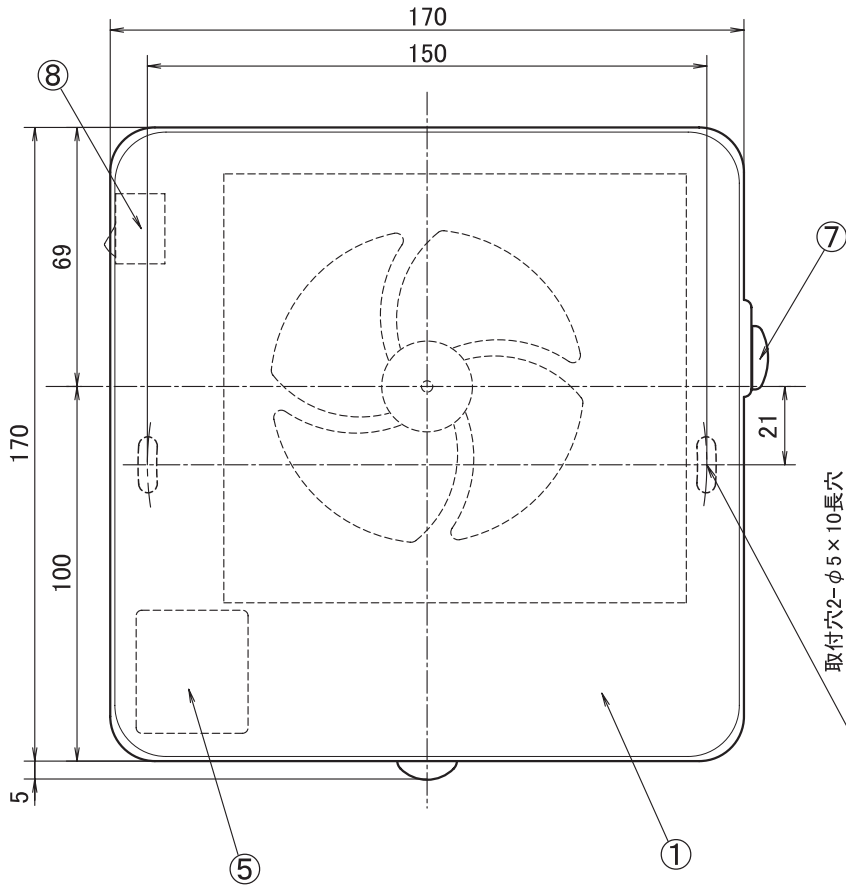

φ100パイプファン フラットパネルタイプ [強制排気用] [PFF-100]

品番	品名	材質	備考
1	パネル	ABS	ホワイト
2	本体	P P	グレー
3	モーター	亜鉛メッキ鋼板(本体)	t=0.8
4	プロペラファン	P P	グレー
5	速結端子台	P C	黒
6	シャッター	ABS	グレー
7	手動シャッター	ABS	ホワイト
8	電源スイッチ	66ナイロン	白
9	スポンジパッキン	オプセル	W15×H10×L290
10			
11			
12			

- ・居室、洗面室、トイレ用
- ・強制排気用
- ・プロペラファン
- ・適合パイプ径: φ100mm
- ・材質: 樹脂製
- ・速結端子接続
- ・壁・天井取付可(最小壁厚90mm)
- ・外気の侵入を防ぐ手動式シャッター付き
- ・1ケース6台入

■特性表

品名	定格電圧 V	定格周波数 HZ	定格入力 W	風量 m³/h	騒音 dB	重量 kg
PFF-100	100	50	1.8	37	28	0.7
	100	60	2.2	39	29	
許容範囲	±10%		±15%	±10%	+3/-7dB	

施工方法

①パネルをはずす。

(1)パネル下面の取っ手を指を引っ掛け、
(2)手前(右)に引いてはずす。

②本体裏面の接続端子に、電源用電線を差し込む。

③本体をパイプに差し込み固定 ④パネルを本体に取り付ける。
する。天井に取り付ける場合には、必ず付属の木ねじ(2個)で固定してください。

■壁に取り付ける場合でも、本体とパイプのがたつきがあるときは付属の木ねじ(2個)で固定してください。

機種	φ100パイプファン	図番	20031222-01	尺度	
図名	外形寸法図 PFF-100	製図	(馬場) 検図 (高須)	日付	2003/12/22