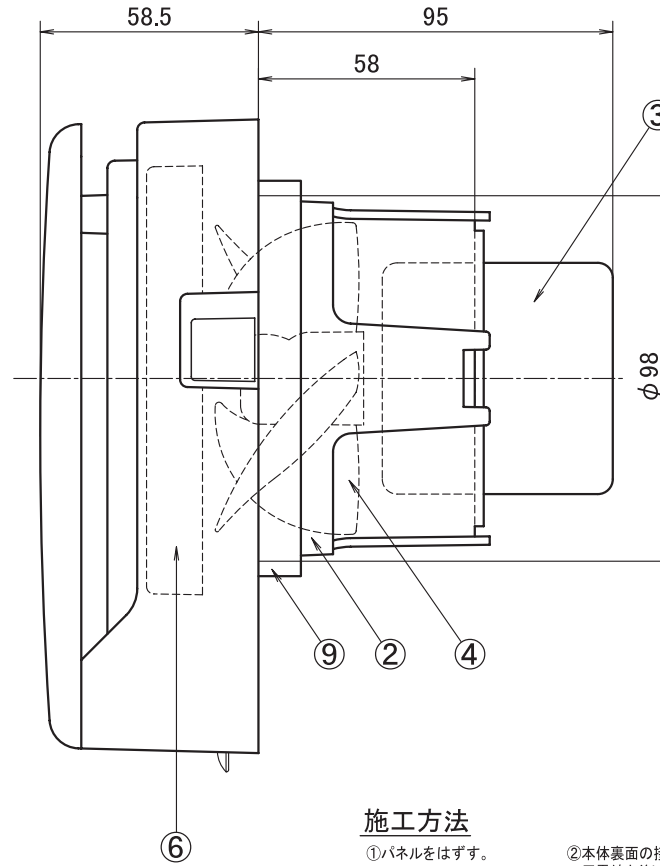

φ100パイプファン フラットパネルタイプ [強制排気用] [PFF-100]

品番	品名	材質	備考
1	パネル	ABS	ホワイト
2	本体	P P	グレー
3	モーター	亜鉛メッキ鋼板(本体)	t=0.8
4	プロペラファン	P P	グレー
5	速結端子台	P C	黒
6	シャッター	ABS	グレー
7	手動シャッター	ABS	ホワイト
8	電源スイッチ	66ナイロン	白
9	スポンジパッキン	オプセル	W15×H10×L290
10			
11			
12			

- ・居室、洗面室、トイレ用
- ・強制排気用
- ・プロペラファン
- ・適合パイプ径: φ100mm
- ・材質: 樹脂製
- ・速結端子接続
- ・壁・天井取付可(最小壁厚90mm)
- ・外気の侵入を防ぐ手動式シャッター付き
- ・1ケース6台入

■特性表

品名	定格電圧 V	定格周波数 HZ	定格入力 W	風量 m³/h	騒音 dB	重量 kg
PFF-100	100	50	1.8	37	28	0.7
	100	60	2.2	39	29	
許容範囲	±10%		±15%	±10%	+3/-7dB	

施工方法

①パネルをはずす。

(1)パネル下面の取っ手を指を引っ掛け、
(2)手前(右)に引いてはずす。

②本体裏面の接続端子に、電源用電線を差し込む。

③本体をパイプに差し込み固定 ④パネルを本体に取り付ける。
する。天井に取り付ける場合には、必ず付属の木ねじ(2個)で固定してください。

■壁に取り付ける場合でも、本体とパイプのがたつきがあるときは付属の木ねじ(2個)で固定してください。

機種	φ100パイプファン	図番	20031222-01	尺度	
図名	外形寸法図 PFF-100	製図	(馬場) 検図 (高須)	日付	2003/12/22