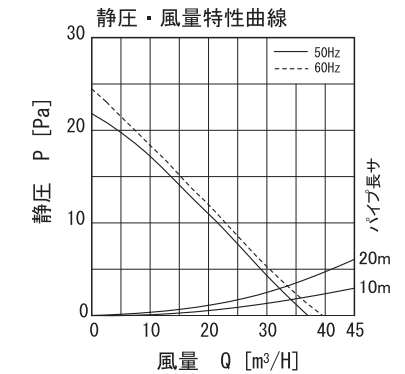

φ100パイプファン フラットパネルタイプ [強制排気用] [PFF-100]

品番	品名	材質	備考
1	パネル	ABS	ホワイト
2	本体	P P	グレー
3	モーター	亜鉛メッキ鋼板(本体)	t=0.8
4	プロペラファン	P P	グレー
5	速結端子台	P C	黒
6	シャッター	ABS	グレー
7	手動シャッター	ABS	ホワイト
8	電源スイッチ	66ナイロン	白
9	スポンジパッキン	オプセル	W15×H10×L290
10			
11			
12			

- ・居室、洗面室、トイレ用
- ・強制排気用
- ・プロペラファン
- ・適合パイプ径: φ100mm
- ・材質: 樹脂製
- ・速結端子接続
- ・壁・天井取付可(最小壁厚90mm)
- ・外気の侵入を防ぐ手動式シャッター付き
- ・1ケース6台入

■特性表

品名	定格電圧 V	定格周波数 HZ	定格入力 W	風量 m³/h	騒音 dB	重量 kg
PFF-100	100	50	1.8	37	28	0.7
	100	60	2.2	39	29	
許容範囲	±10%		±15%	±10%	+3/-7dB	