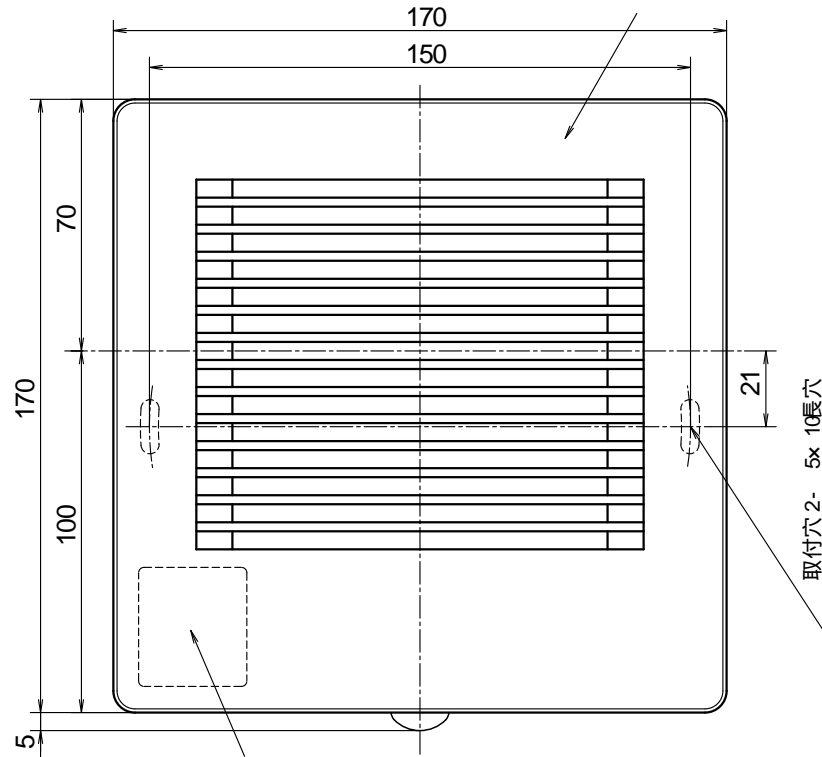

# 100パイプファン スタンダードタイプ [PFS-100L1] (24時間低風量換気対応型)

品番	品名	材質	備考
1	パネル	ABS	ホワイト
2	本体	PP	グレー
3	モーター		
4	プロペラファン	PP	グレー
5	固定バネ×3ヶ	ABS	黒
6	速結端子台		

- ・居室、洗面室、トイレ用
- ・強制排気用
- ・プロペラファン
- ・適合パイプ径： 100mm
- ・材質 樹脂製
- ・速結端子接続
- ・電源コードプラグ同梱 (長さ0.7m)
- ・壁・天井取付可 (最小壁厚90mm)
- ・1ケース6台入
- ・24時間低風量換気対応型

## 施工方法

パネルをはずす。  
(1)パネル下面の取っ手に指を引っ掛け、  
(2)手前に引いてはずす。

本体裏面の接続端子に、電源用電線を差し込む。

本体をパイプに差し込み固定する。天井に取り付ける場合には、必ず付属の木ねじ(2個)で固定してください。

パネルを本体に取り付ける。  
パネル

取っ手

本体

壁面

パイプ

木ねじ

(1)パネルの取っ手を本体の「パネル取手側」表示に合わせて、カチッ音がするまでパネルを押し込んでください。  
(2)取り付け後簡単にはずれないか、軽くパネルを引っ張ってみてください。

機種	100パイプファン	図番	20040713-1	尺度	Free
図名	外形寸法図 PFS-100L1	製図	(馬場) 検図 (高須)	日付	04/07/13

高須産業株式会社

\* 製品の仕様は、改良のため予告なしに変更することがありますのでご了承ください。