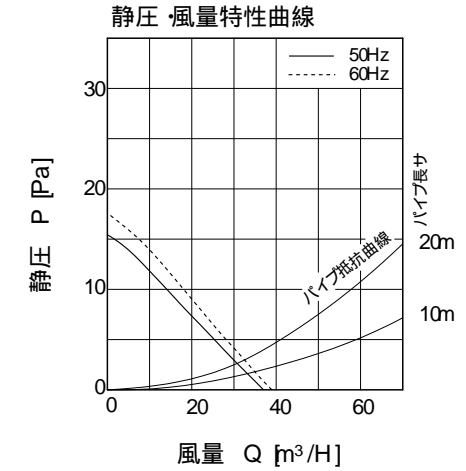

# 100パイプファン スタンダードタイプ [PFS-100L1] (24時間低風量換気対応型)

品番	品名	材質	備考
1	パネル	ABS	ホワイト
2	本体	PP	グレー
3	モーター		
4	プロペラファン	PP	グレー
5	固定バネ×3ヶ	ABS	黒
6	速結端子台		

- ・居室、洗面室、トイレ用
- ・強制排気用
- ・プロペラファン
- ・適合パイプ径： 100mm
- ・材質 樹脂製
- ・速結端子接続
- ・電源コードプラグ同梱 (長さ0.7m)
- ・壁・天井取付可 (最小壁厚90mm)
- ・1ケース6台入
- ・24時間低風量換気対応型

## 特性表

品名	定格電圧 V	定格周波数 Hz	定格入力 W	風量 m³/H	騒音 dB	重量 kg
PFS-100L1	100	50	12	37	23	0.7
	100	60	12	39	24	
許容範囲	± 10%		± 15%	± 10%	+3/-7dB	