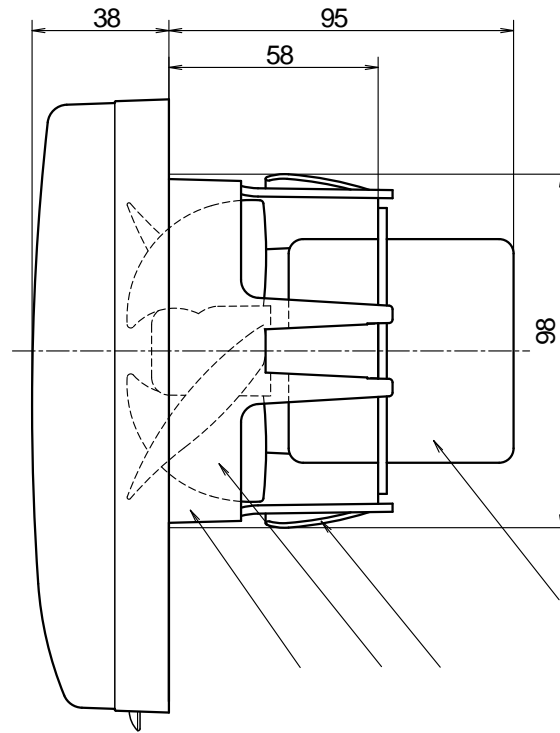

# 100パイプファン スタンダードタイプ [PFS-100L1] (24時間低風量換気対応型)

品番	品名	材質	備考
1	パネル	ABS	ホワイト
2	本体	PP	グレー
3	モーター		
4	プロペラファン	PP	グレー
5	固定バネ×3ヶ	ABS	黒
6	速結端子台		

- ・居室、洗面室、トイレ用
- ・強制排気用
- ・プロペラファン
- ・適合パイプ径： 100mm
- ・材質 樹脂製
- ・速結端子接続
- ・電源コードプラグ同梱 (長さ0.7m)
- ・壁・天井取付可 (最小壁厚90mm)
- ・1ケース6台入
- ・24時間低風量換気対応型

## 施工方法

パネルをはずす。  
(1)パネル下面の取っ手に指を引っ掛け、  
(2)手前に引いてはずす。

本体裏面の接続端子に、電源用電線を差し込む。

本体をパイプに差し込み固定する。天井に取り付ける場合には、必ず付属の木ねじ(2個)で固定してください。

パネルを本体に取り付ける。  
パネル

取っ手

本体

壁面

パイプ

木ねじ

(1)パネルの取っ手を本体の「パネル取手側」表示に合わせて、カチッ音がするまでパネルを押し込んでください。  
(2)取り付け後簡単にはずれないか、軽くパネルを引っ張ってみてください。

機種	100パイプファン	図番	20040713-1	尺度	Free
図名	外形寸法図 PFS-100L1	製図	(馬場) 検図 (高須)	日付	04/07/13

高須産業株式会社

\* 製品の仕様は、改良のため予告なしに変更することがありますのでご了承ください。