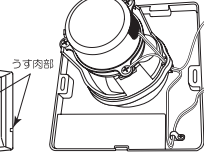

φ100浴室用パイプファン [PFS-100Y]

品番	品名	材質	備考
1	パネル	ABS	ホワイト
2	本体	PP	グレー
3	モーター		
4	プロペラファン	PP	グレー
5	スポンジパッキン	オプセル	W15×H10×L290
6	電源コード	<PS>E	VFF2×0.75mm ² ×0.5m
7			
8			
9			
10			
11			
12			

- ・浴室用
- ・強制排気用
- ・プロペラファン
- ・適合パイプ径：φ100mm
- ・材質：樹脂製
- ・電源コード長さ0.5m
- ・壁・天井取付可
- ・1ケース6台入
- ・アース付き（コード色：緑）

施工方法

①パネルをはずす。

- (1)パネル下面の取っ手を指を引っ掛け、
- (2)手前へ引いてはずす。

②本体をパイプに差し込み固定③パネルを本体に取り付ける。
する。天井に取り付ける場合
には、必ず付属の木ねじ（2個）パネル
で固定してください。

- (1)パネルの取っ手を本体の「パネル取っ手」表示に合わせて、カチッと音がするまでパネルを押しつけてください。
- (2)取り付け後簡単にはずれないが、軽くパネルを引っ張ってみてください。