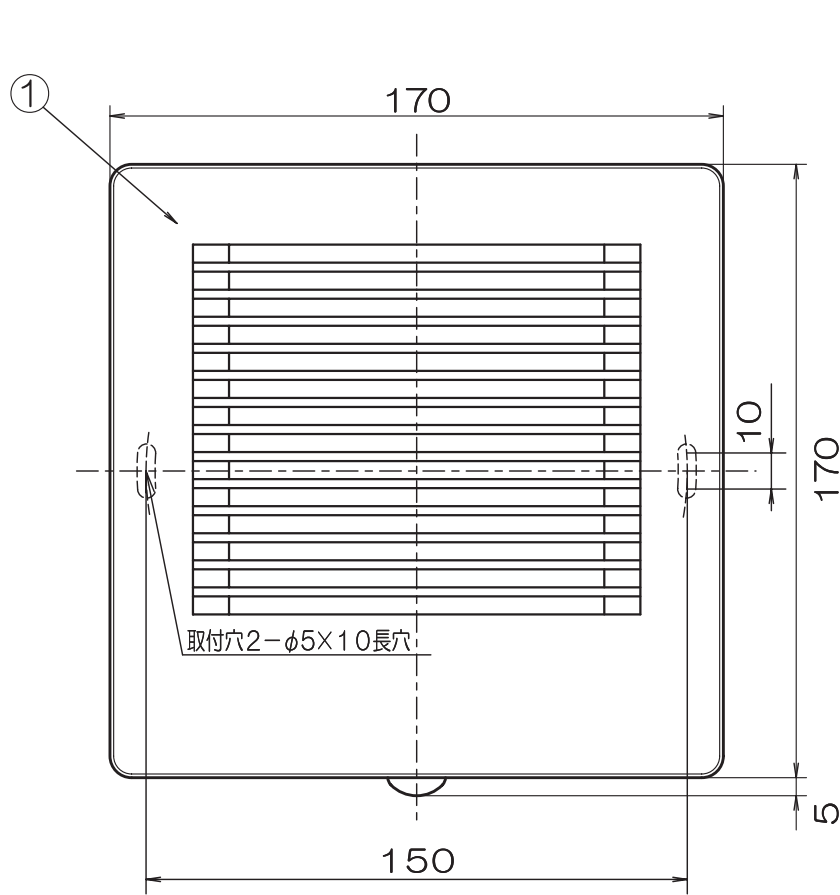

φ100浴室用パイプファン [PFS-100Y]

品番	品名	材質	備考
1	パネル	ABS	ホワイト
2	本体	PP	グレー
3	モーター		
4	プロペラファン	PP	グレー
5	スポンジパッキン	オプセル	W15×H10×L290
6	電源コード	<PS>E	VFF2×0.75mm ² ×0.5m
7			
8			
9			
10			
11			
12			

- ・浴室用
- ・強制排気用
- ・プロペラファン
- ・適合パイプ径：φ100mm
- ・材質：樹脂製
- ・電源コード長さ0.5m
- ・壁・天井取付可
- ・1ケース6台入
- ・アース付き（コード色：緑）

施工方法

①パネルをはずす。

- (1)パネル下面の取っ手を指を引っ掛け、
- (2)手前へ引いてはずす。

②本体をパイプに差し込み固定③パネルを本体に取り付ける。
する。天井に取り付ける場合
には、必ず付属の木ねじ（2個）パネル
で固定してください。

- (1)パネルの取っ手を本体の「パネル取っ手」表示に合わせて、カチッと音がするまでパネルを押しつけてください。
- (2)取り付け後簡単にはずれないが、軽くパネルを引っ張ってみてください。

■特性表

品名	定格電圧 V	定格周波数 Hz	定格入力 W	風量 m ³ /h	騒音 dB	重量 kg
PFS-100Y	100	50	1.8	55	28	0.7
	100	60	2.2	57	30	
許容範囲	±10%		±15%	±10%	⁺³ / ₋₇ dB	

機種	φ100mmパイプファン	図番	20050921-01	尺度	
図名	外形寸法図 PFS-100Y	製図	馬場	検図	高須
				日付	2005/09/21