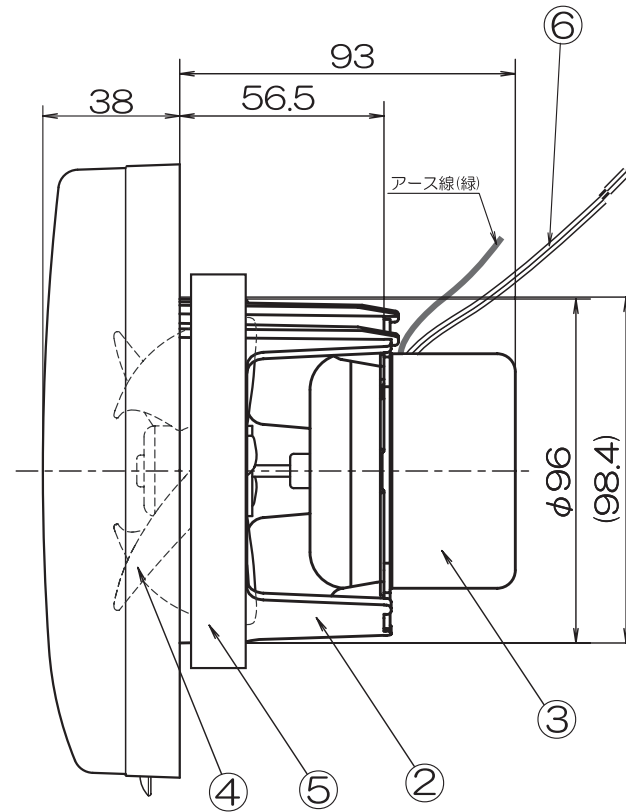

φ100浴室用パイプファン [PFS-100Y]

品番	品名	材質	備考
1	パネル	ABS	ホワイト
2	本体	PP	グレー
3	モーター		
4	プロペラファン	PP	グレー
5	スポンジパッキン	オプセル	W15×H10×L290
6	電源コード	<PS>E	VFF2×0.75mm ² ×0.5m
7			
8			
9			
10			
11			
12			

- ・浴室用
- ・強制排気用
- ・プロペラファン
- ・適合パイプ径：φ100mm
- ・材質：樹脂製
- ・電源コード長さ0.5m
- ・壁・天井取付可
- ・1ケース6台入
- ・アース付き（コード色：緑）

施工方法

①パネルをはずす。

- (1)パネル下面の取っ手を指を引っ掛け、
- (2)手前へ引いてはずす。

②本体をパイプに差し込み固定③パネルを本体に取り付ける。
する。天井に取り付ける場合
には、必ず付属の木ねじ（2個）パネル
で固定してください。

- (1)パネルの取っ手を本体の「パネル取っ手」表示に合わせて、カチッと音がするまでパネルを押しつけてください。
- (2)取り付け後簡単にはずれないが、軽くパネルを引っ張ってみてください。

■特性表

品名	定格電圧 V	定格周波数 Hz	定格入力 W	風量 m ³ /h	騒音 dB	重量 kg
PFS-100Y	100	50	1.8	55	28	0.7
	100	60	2.2	57	30	
許容範囲	±10%		±15%	±10%	⁺³ / ₋₇ dB	

機種	φ100mmパイプファン	図番	20050921-01	尺度	
図名	外形寸法図 PFS-100Y	製図	馬場	検図	高須
				日付	2005/09/21