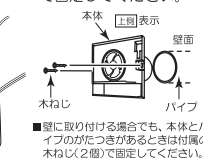

φ100浴室用パイプファン [PFS-100Y]

品番	品名	材質	備考
1	パネル	ABS	ホワイト
2	本体	PP	グレー
3	モーター		
4	プロペラファン	PP	グレー
5	スポンジパッキン	オプセル	W15×H10×L290
6	電源コード	<PS>E	VFF2×0.75mm ² ×0.5m
7			
8			
9			
10			
11			
12			

- ・浴室用
- ・強制排気用
- ・プロペラファン
- ・適合パイプ径：φ100mm
- ・材質：樹脂製
- ・電源コード長さ0.5m
- ・壁・天井取付可
- ・1ケース6台入
- ・アース付き（コード色：緑）

施工方法

①パネルをはずす。

- (1)パネル下面の取っ手を指を引っ掛け、
- (2)手前へ引いてはずす。

②本体をパイプに差し込み固定③パネルを本体に取り付ける。
する。天井に取り付ける場合
には、必ず付属の木ねじ（2個）パネル
で固定してください。

- (1)パネルの取っ手を本体の「パネル取っ手」表示に合わせて、カチッと音がするまでパネルを押しつけてください。
- (2)取り付け後簡単にはずれないが、軽くパネルを引っ張ってみてください。