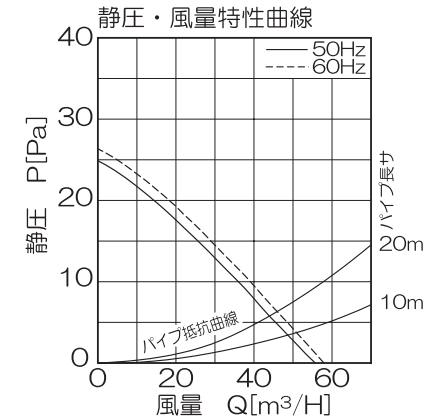

φ100浴室用パイプファン [PFS-100Y]

品番	品名	材質	備考
1	パネル	ABS	ホワイト
2	本体	PP	グレー
3	モーター		
4	プロペラファン	PP	グレー
5	スポンジパッキン	オプセル	W15×H10×L290
6	電源コード	<PS>E	VFF2×0.75mm ² ×0.5m
7			
8			
9			
10			
11			
12			

- ・浴室用
- ・強制排気用
- ・プロペラファン
- ・適合パイプ径：φ100mm
- ・材質：樹脂製
- ・電源コード長さ0.5m
- ・壁・天井取付可
- ・1ケース6台入
- ・アース付き（コード色：緑）