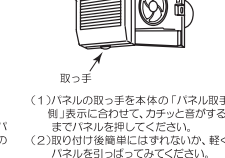

φ100浴室用パイプファン [PFS-100Y]

品番	品名	材質	備考
1	パネル	ABS	ホワイト
2	本体	PP	グレー
3	モーター		
4	プロペラファン	PP	グレー
5	スポンジパッキン	オプセル	W15×H10×L290
6	電源コード	<PS>E	VFF2×0.75mm ² ×0.5m
7			
8			
9			
10			
11			
12			

- ・浴室用
- ・強制排気用
- ・プロペラファン
- ・適合パイプ径：φ100mm
- ・材質：樹脂製
- ・電源コード長さ0.5m
- ・壁・天井取付可
- ・1ケース6台入
- ・アース付き（コード色：緑）

施工方法

①パネルをはずす。

- (1)パネル下面の取っ手を指を引っ掛け、
- (2)手前へ引いてはずす。

②本体をパイプに差し込み固定③パネルを本体に取り付ける。
する。天井に取り付ける場合
には、必ず付属の木ねじ（2個）パネル
で固定してください。

- (1)パネルの取っ手を本体の「パネル取っ手」表示に合わせて、カチッと音がするまでパネルを押しつけてください。
- (2)取り付け後簡単にはずれないが、軽くパネルを引っ張ってみてください。