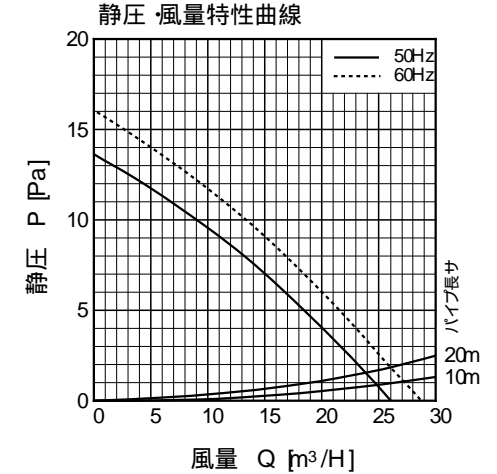

100パイプファン フラットパネルタイプ [強制排気用]

[PFF-100L1]

品番	品名	材質	備考
1	パネル	ABS	ホワイト
2	本体	PP	グレー
3	モーター		
4	プロペラファン	PP	グレー
5	固定パネ×3ヶ	ABS	黒
6	速結端子台		
7	シャッター	ABS	グレー
8	手動スイッチ	ABS	ホワイト
9	電源スイッチ		
10			
11			
12