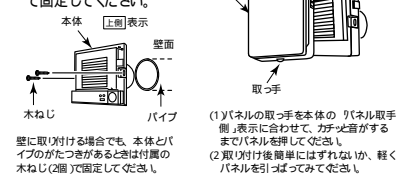

### 施工方法

パネルをはずす。  
 (1)パネル下面の取っ手に指を引っ掛け、  
 (2)手前に引いてはずす。

本体裏面の接続端子に、電源用電線を差し込む。

本体をパイプに差し込み固定する。天井に取り付ける場合には、必ず付属の木ねじ(2個)で固定してください。