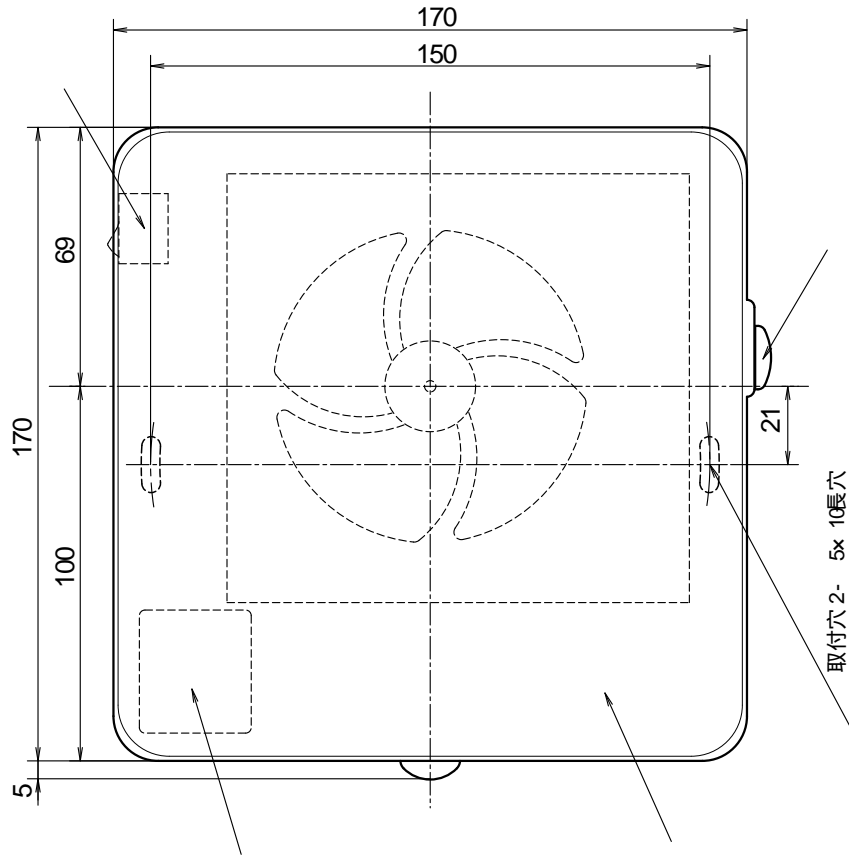

# 100パイプファン フラットパネルタイプ [強制排気用]

## [PFF-100L1]

品番	品名	材質	備考
1	パネル	ABS	ホワイト
2	本体	PP	グレー
3	モーター		
4	プロペラファン	PP	グレー
5	固定パネ×3ヶ	ABS	黒
6	速結端子台		
7	シャッター	ABS	グレー
8	手動スイッチ	ABS	ホワイト
9	電源スイッチ		
10			
11			
12			

- ・居室、洗面室、トイレ用
- ・強制排気用
- ・プロペラファン
- ・適合パイプ径：100mm
- ・材質 樹脂製
- ・速結端子接続
- ・壁・天井取付可 最小壁厚90mm)
- ・外気の侵入を防ぐ手動式シャッター付き
- ・1ケース6台入

### 施工方法

パネルをはずす。  
 (1)パネル下面の取っ手に指を引っ掛け、  
 (2)手前に引いてはずす。

本体裏面の接続端子に、電源用電線を差し込む。

本体をパイプに差し込み固定する。天井に取り付ける場合には、必ず付属の木ねじ(2個)で固定してください。