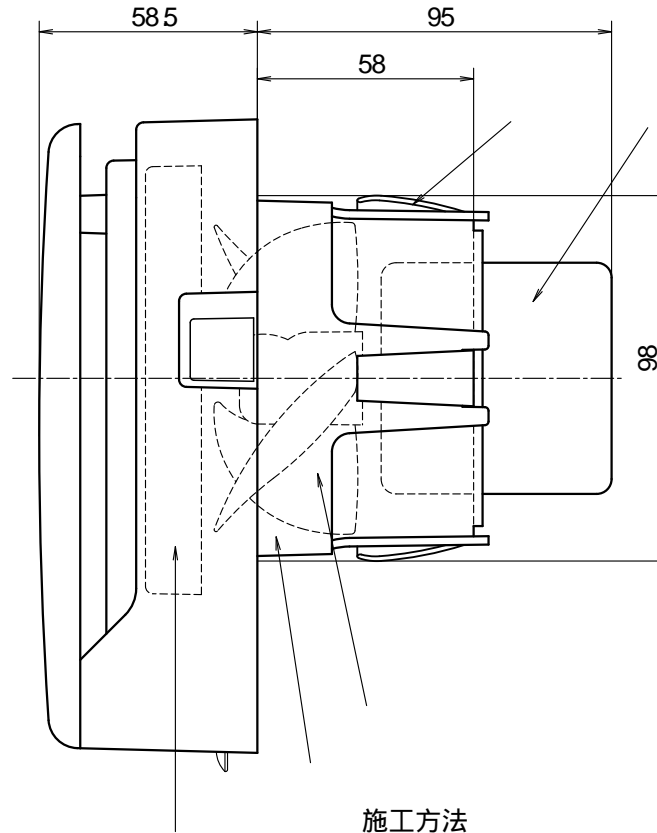

# 100パイプファン フラットパネルタイプ [強制排気用]

## [PFF-100L1]

品番	品名	材質	備考
1	パネル	ABS	ホワイト
2	本体	PP	グレー
3	モーター		
4	プロペラファン	PP	グレー
5	固定パネ×3ヶ	ABS	黒
6	速結端子台		
7	シャッター	ABS	グレー
8	手動スイッチ	ABS	ホワイト
9	電源スイッチ		
10			
11			
12			

- ・居室、洗面室、トイレ用
- ・強制排気用
- ・プロペラファン
- ・適合パイプ径：100mm
- ・材質 樹脂製
- ・速結端子接続
- ・壁・天井取付可 最小壁厚90mm)
- ・外気の侵入を防ぐ手動式シャッター付き
- ・1ケース6台入

### 施工方法

パネルをはずす。  
 (1)パネル下面の取っ手に指を引っ掛け、  
 (2)手前に引いてはずす。

本体裏面の接続端子に、電源用電線を差し込む。

本体をパイプに差し込み固定する。天井に取り付ける場合には、必ず付属の木ねじ(2個)で固定してください。