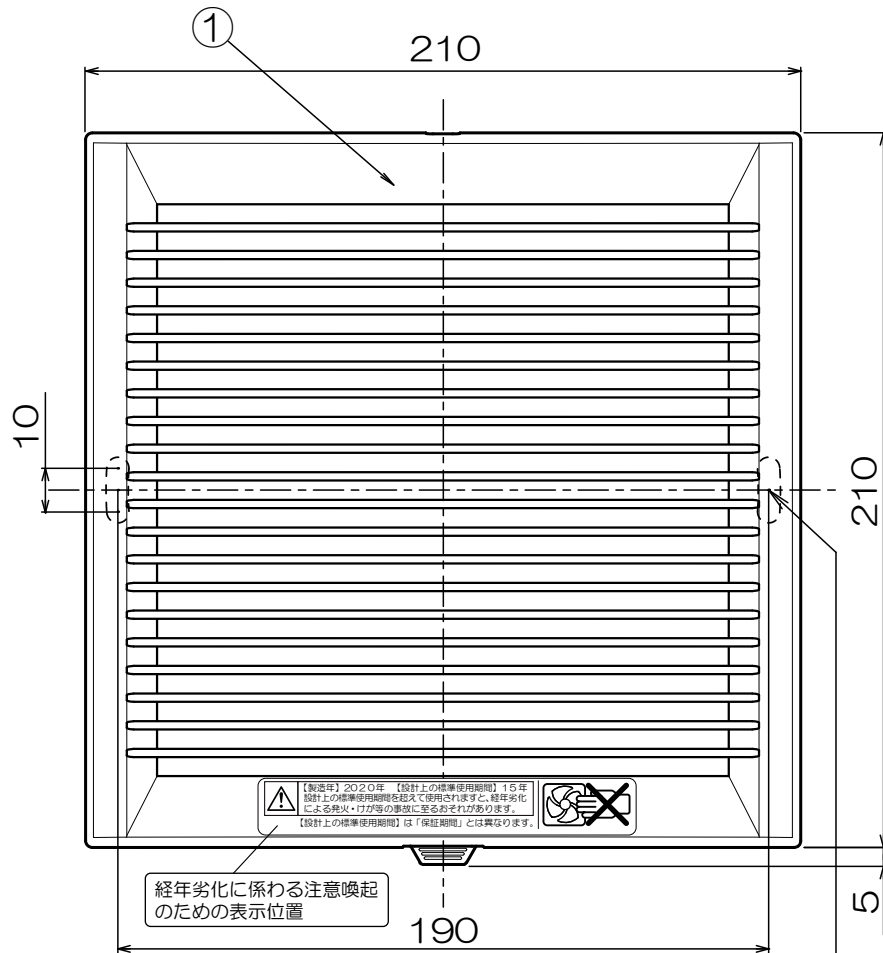

φ150パイプ用ファン 格子パネルタイプ[強制排気用] [PFS2-150Y] 浴室用 [24時間・局所換気兼用]

品番	品名	材質	備考
1	パネル	ABS	ホワイト
2	本体	PP	ブラック
3	モーター		
4	フロペラファン	ABS	ブラック
5	電源コード		
6	スポンジパッキン	EPDM	
7			
8			

経年劣化に係わる注意喚起のための表示位置

取付穴2-φ5×10長穴

■結線図

- ・浴室用
- ・強制排気用
- ・フロペラファン(着脱式)
- ・適合パイプ径：φ150mm
- ・材質：樹脂製
- ・電源コード長さ0.7m
- ・壁・天井取付可
- ・アース付き(コード色：緑)

■特性表

※測定数値は静圧0Paにおけるものです。
測定は日本工業規格 (JIS C 9603) の方法によるものです。

品名	定格電圧 V	定格周波数 Hz	消費電力 W	風量 m³/H	騒音 dB	重量 kg
PFS2-150Y	100	50	3.8	170	29	0.6
	100	60	4.5	175	30	

■梱包仕様

	入数 台	幅 mm	奥行き mm	高さ mm	重量 kg
内箱	1	230	225	150	0.9
外箱	12	700	485	330	11.4

JAN	4937819166206	図名	外形寸法図 PFS2-150Y	機種	φ150パイプ用ファン
図番	20230116-H22	尺度			
製図	(裁) 検図 (書)	日付	2020/08/26		

*製品の仕様は、改良のため予告なしに変更することがありますのでご了承ください。