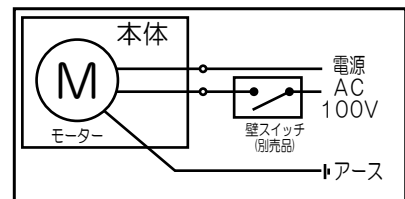

φ150パイプ用ファン 格子パネルタイプ[強制排気用] [PFS2-150Y] 浴室用 [24時間・局所換気兼用]

品番	品名	材質	備考
1	パネル	ABS	ホワイト
2	本体	PP	ブラック
3	モーター		
4	フロペラファン	ABS	ブラック
5	電源コード		
6	スポンジパッキン	EPDM	
7			
8			

経年劣化に係わる注意喚起のための表示位置

取付穴2-φ5×10長穴

■結線図

- ・浴室用
- ・強制排気用
- ・フロペラファン(着脱式)
- ・適合パイプ径：φ150mm
- ・材質：樹脂製
- ・電源コード長さ0.7m
- ・壁・天井取付可
- ・アース付き(コード色：緑)