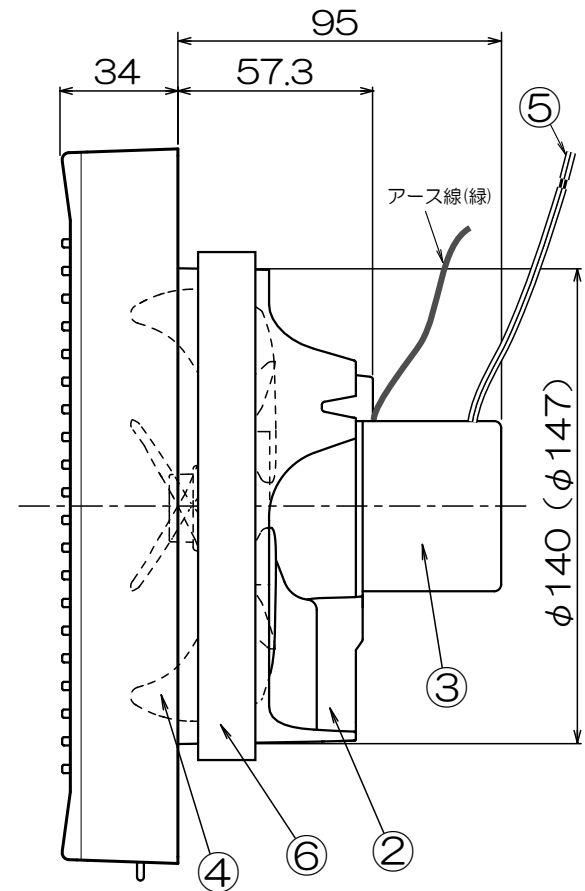

φ150パイプ用ファン 格子パネルタイプ[強制排気用] [PFS2-150Y] 浴室用 [24時間・局所換気兼用]

品番	品名	材質	備考
1	パネル	ABS	ホワイト
2	本体	PP	ブラック
3	モーター		
4	フロペラファン	ABS	ブラック
5	電源コード		
6	スポンジパッキン	EPDM	
7			
8			

経年劣化に係わる注意喚起のための表示位置

取付穴2-φ5×10長穴

■結線図

- ・浴室用
- ・強制排気用
- ・フロペラファン(着脱式)
- ・適合パイプ径：φ150mm
- ・材質：樹脂製
- ・電源コード長さ0.7m
- ・壁・天井取付可
- ・アース付き(コード色：緑)

■特性表

※測定数値は静圧0Paにおけるものです。
測定は日本工業規格 (JIS C 9603) の方法によるものです。

品名	定格電圧 V	定格周波数 Hz	消費電力 W	風量 m³/H	騒音 dB	重量 kg
PFS2-150Y	100	50	3.8	170	29	0.6
	100	60	4.5	175	30	

■梱包仕様

	入数 台	幅 mm	奥行き mm	高さ mm	重量 kg
内箱	1	230	225	150	0.9
外箱	12	700	485	330	11.4

JAN	4937819166206	図名	外形寸法図 PFS2-150Y	機種	φ150パイプ用ファン
図番	20230116-H22	尺度			
製図	(裁) 検図 (書)	日付	2020/08/26		

*製品の仕様は、改良のため予告なしに変更することがありますのでご了承ください。