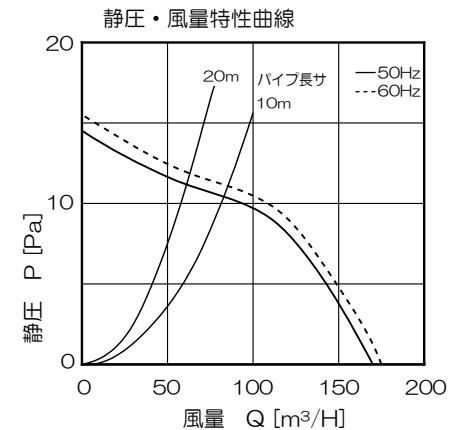

φ150パイプ用ファン 格子パネルタイプ[強制排気用] [PFS2-150Y] 浴室用 [24時間・局所換気兼用]

品番	品名	材質	備考
1	パネル	ABS	ホワイト
2	本体	PP	ブラック
3	モーター		
4	フロペラファン	ABS	ブラック
5	電源コード		
6	スポンジパッキン	EPDM	
7			
8			

経年劣化に係わる注意喚起のための表示位置

取付穴2-φ5×10長穴

■結線図

- ・浴室用
- ・強制排気用
- ・フロペラファン(着脱式)
- ・適合パイプ径：φ150mm
- ・材質：樹脂製
- ・電源コード長さ0.7m
- ・壁・天井取付可
- ・アース付き(コード色：緑)

■特性表

※測定数値は静圧0Paにおけるものです。
測定は日本工業規格 (JIS C 9603) の方法によるものです。

品名	定格電圧 V	定格周波数 Hz	消費電力 W	風量 m³/H	騒音 dB	重量 kg
PFS2-150Y	100	50	3.8	170	29	0.6
	100	60	4.5	175	30	

■梱包仕様

	入数 台	幅 mm	奥行き mm	高さ mm	重量 kg
内箱	1	230	225	150	0.9
外箱	12	700	485	330	11.4