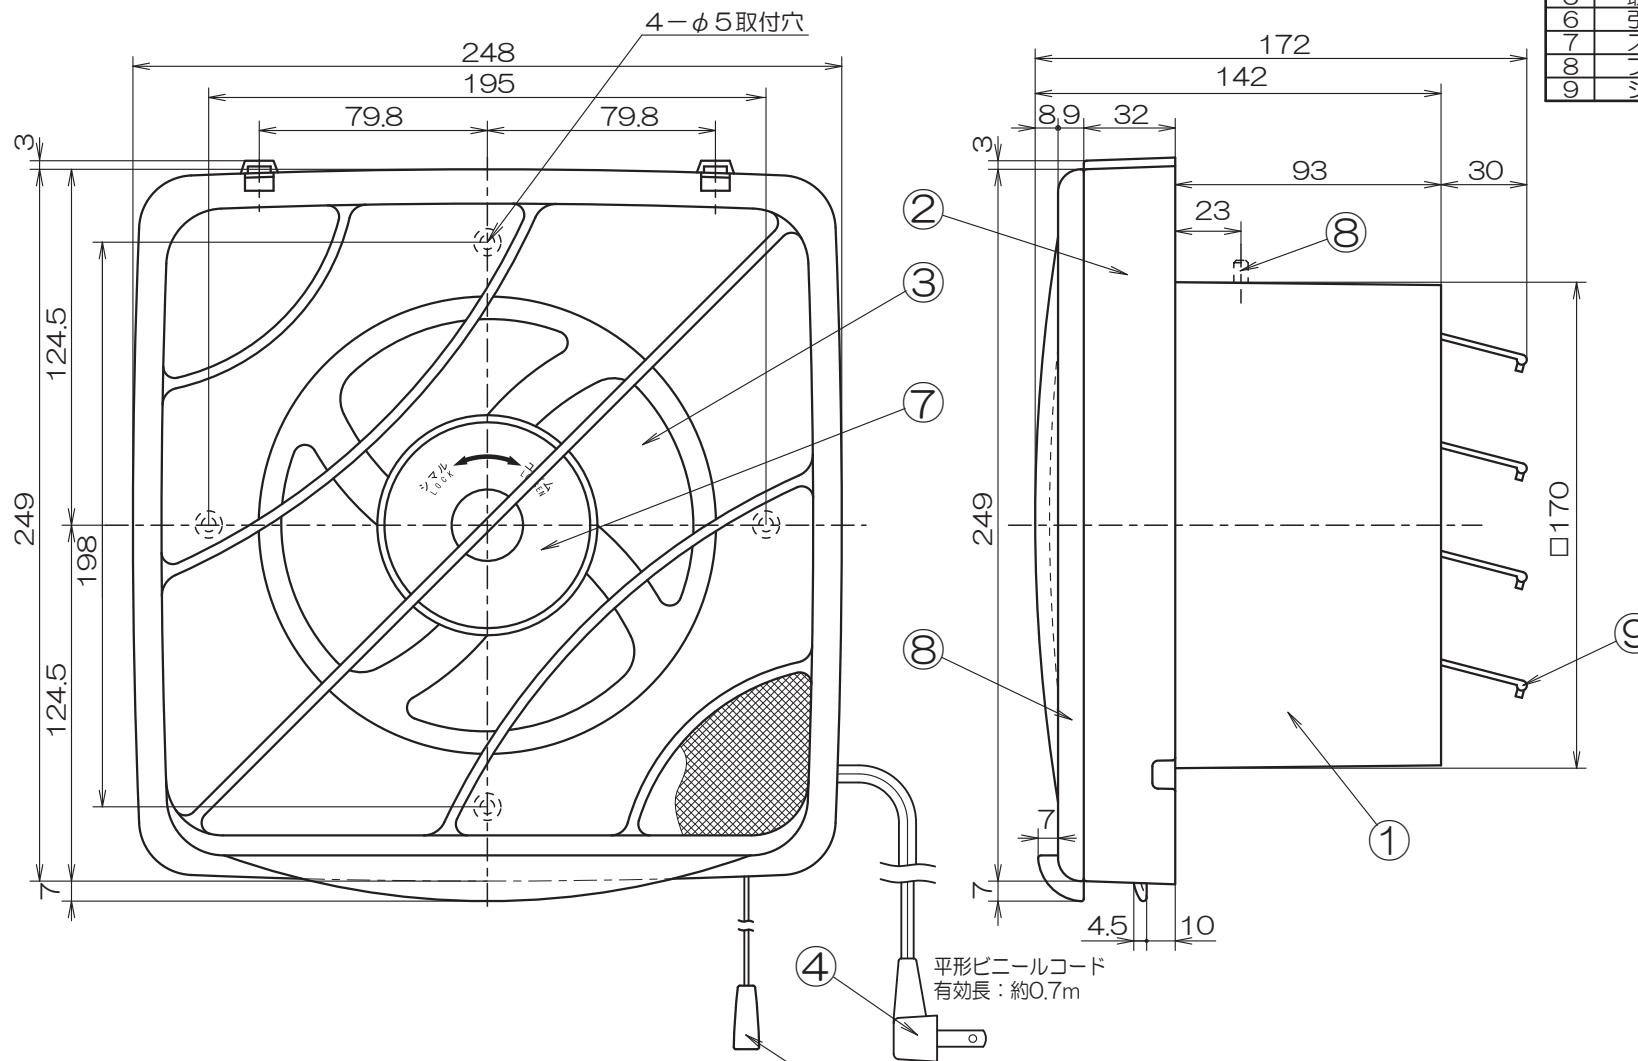

# フィルター付き15cm換気扇 【FFB-150】

品番	品名	材質	備考
1	本体	ABS	グレー
2	パネル	PP	ホワイト
3	15cmファン	PP	ホワイト
4	差込プラグ		横形プラグ
5	取付ネジ		2本
6	引きヒモ		
7	スピナー	PP	ホワイト
8	フィルター	ABS	ホワイト
9	シャッター	ABS	グレー

## ■特性表

品名	定格電圧 V	定格周波数 Hz	消費電力 W	風量 m <sup>3</sup> /H	騒音 dB	重量 kg	シャッター 形式
15cm換気扇	100	50	13	220	38	1.5	連動式
	100	60	14	220	38		

※測定数値は静圧OPaにおけるものです。  
測定は日本工業規格（JIS C 9603）の方法によるものです。

連動式シャッター 排気  
取付開口寸法：180×180  
15cmプロペラファン  
オール樹脂製  
引きひもスイッチ付き

フィルター使い捨てタイプ  
(取替え目安約3ヶ月)  
取替えフィルター別売り(3枚入り)  
オイルポケット付フィルターパネル

機種	15cm換気扇 フィルター付き	図番	20240704-B04	尺度	Free
図名	外形寸法図 FFB-150	製図	(馬場) 検図 (齋藤)	日付	2004/06/28

**高須産業株式会社**

\*製品の仕様は、改良のため予告なしに変更することがありますのでご了承ください。