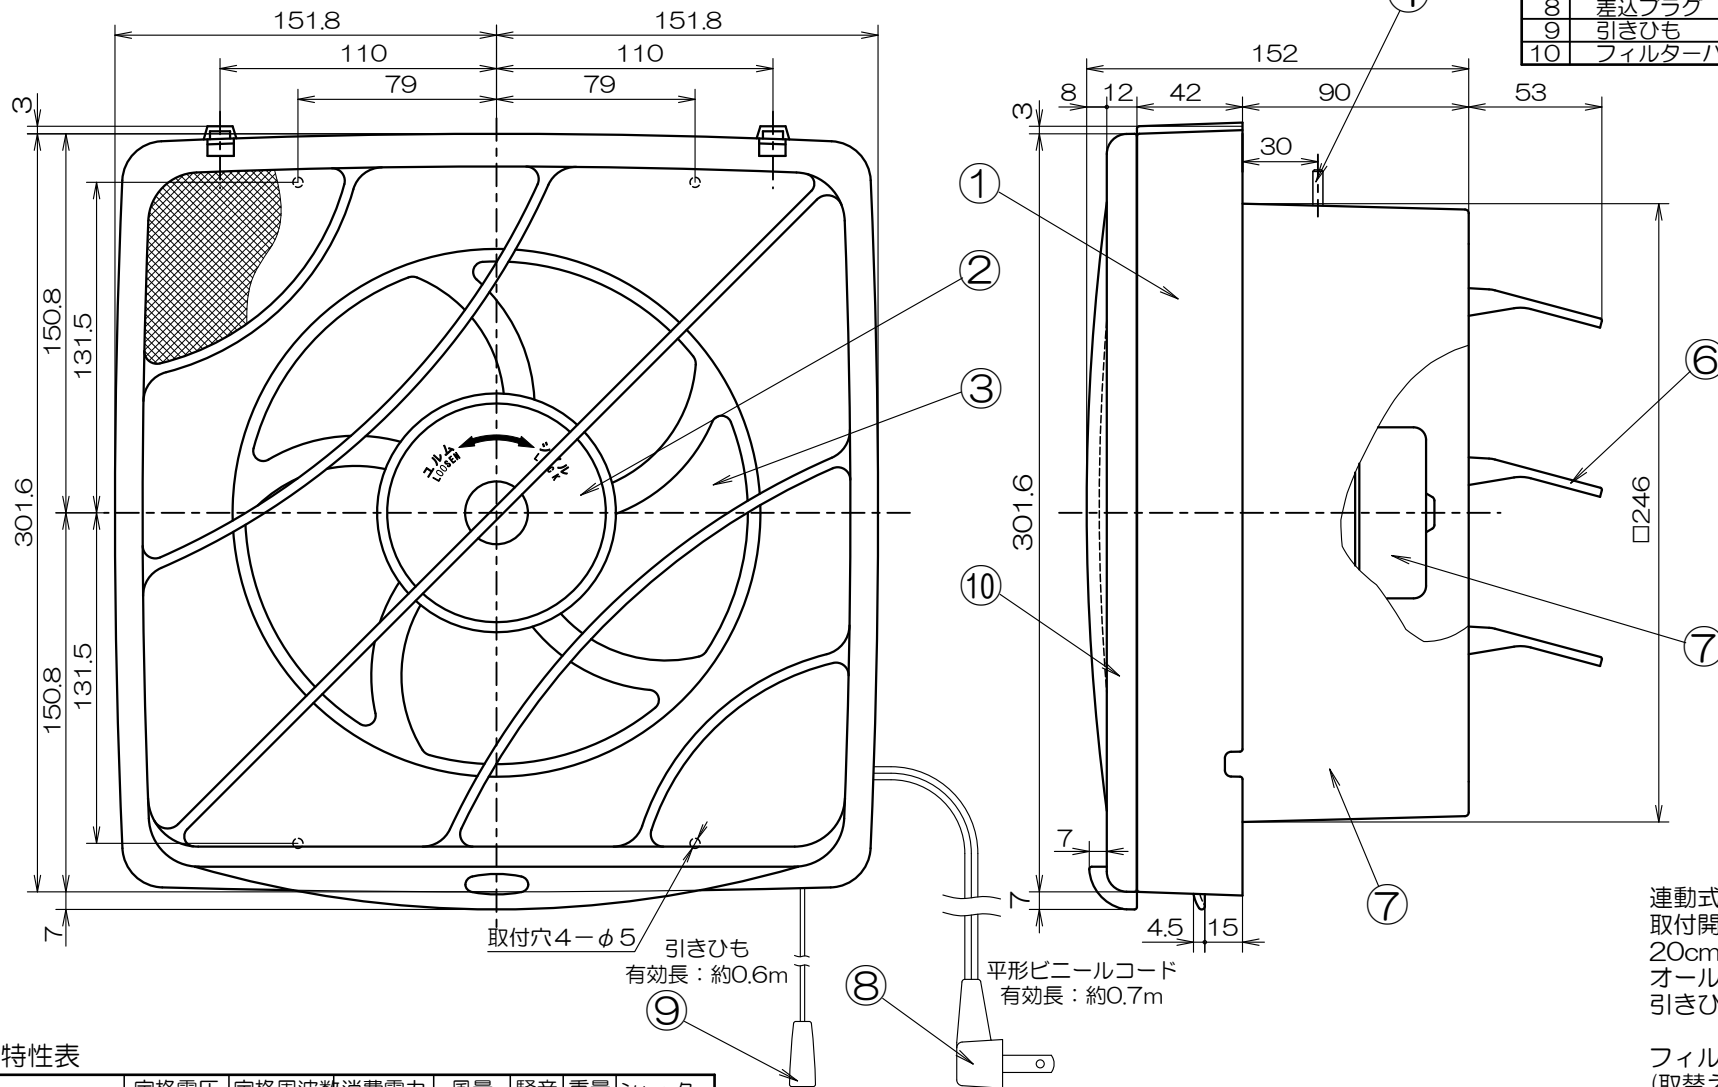

フィルター付き20cm換気扇【FFB-200】

品番	品名	材質	備考
1	パネル	P.P	ホワイト
2	スピナー	P.P	ホワイト
3	20cmファン	P.P	ホワイト
4	取付ボルト		2本
5	本体	P.P	グレー
6	シャッター	P.P	グレー
7	モーター		
8	差込プラグ		横形プラグ
9	引きひも		
10	フィルターパネル	ABS	ホワイト

■特性表

品名	定格電圧 V	定格周波数 Hz	消費電力 W	風量 m ³ /H	騒音 dB	重量 kg	シャッター 形式
20cm換気扇	100	50	17	432	43	2.3	連動式
	100	60	20	420	41		
許容範囲	±10%		±15%	±10%	+3dB -7dB		

連動式シャッター 排気
取付開口寸法：250×250
20cmプロペラファン
オール樹脂製
引きひもスイッチ付き

フィルター使い捨てタイプ
(取替え目安約3ヶ月)
取替えフィルター別売り(3枚入り)
オイルポケット付フィルターパネル

機種	20cm換気扇 フィルター付き	図番	20040626-01	尺度	Free
図名	外形寸法図 FFB-200	製図	(馬場) 検図 (高須)	日付	2004/06/26