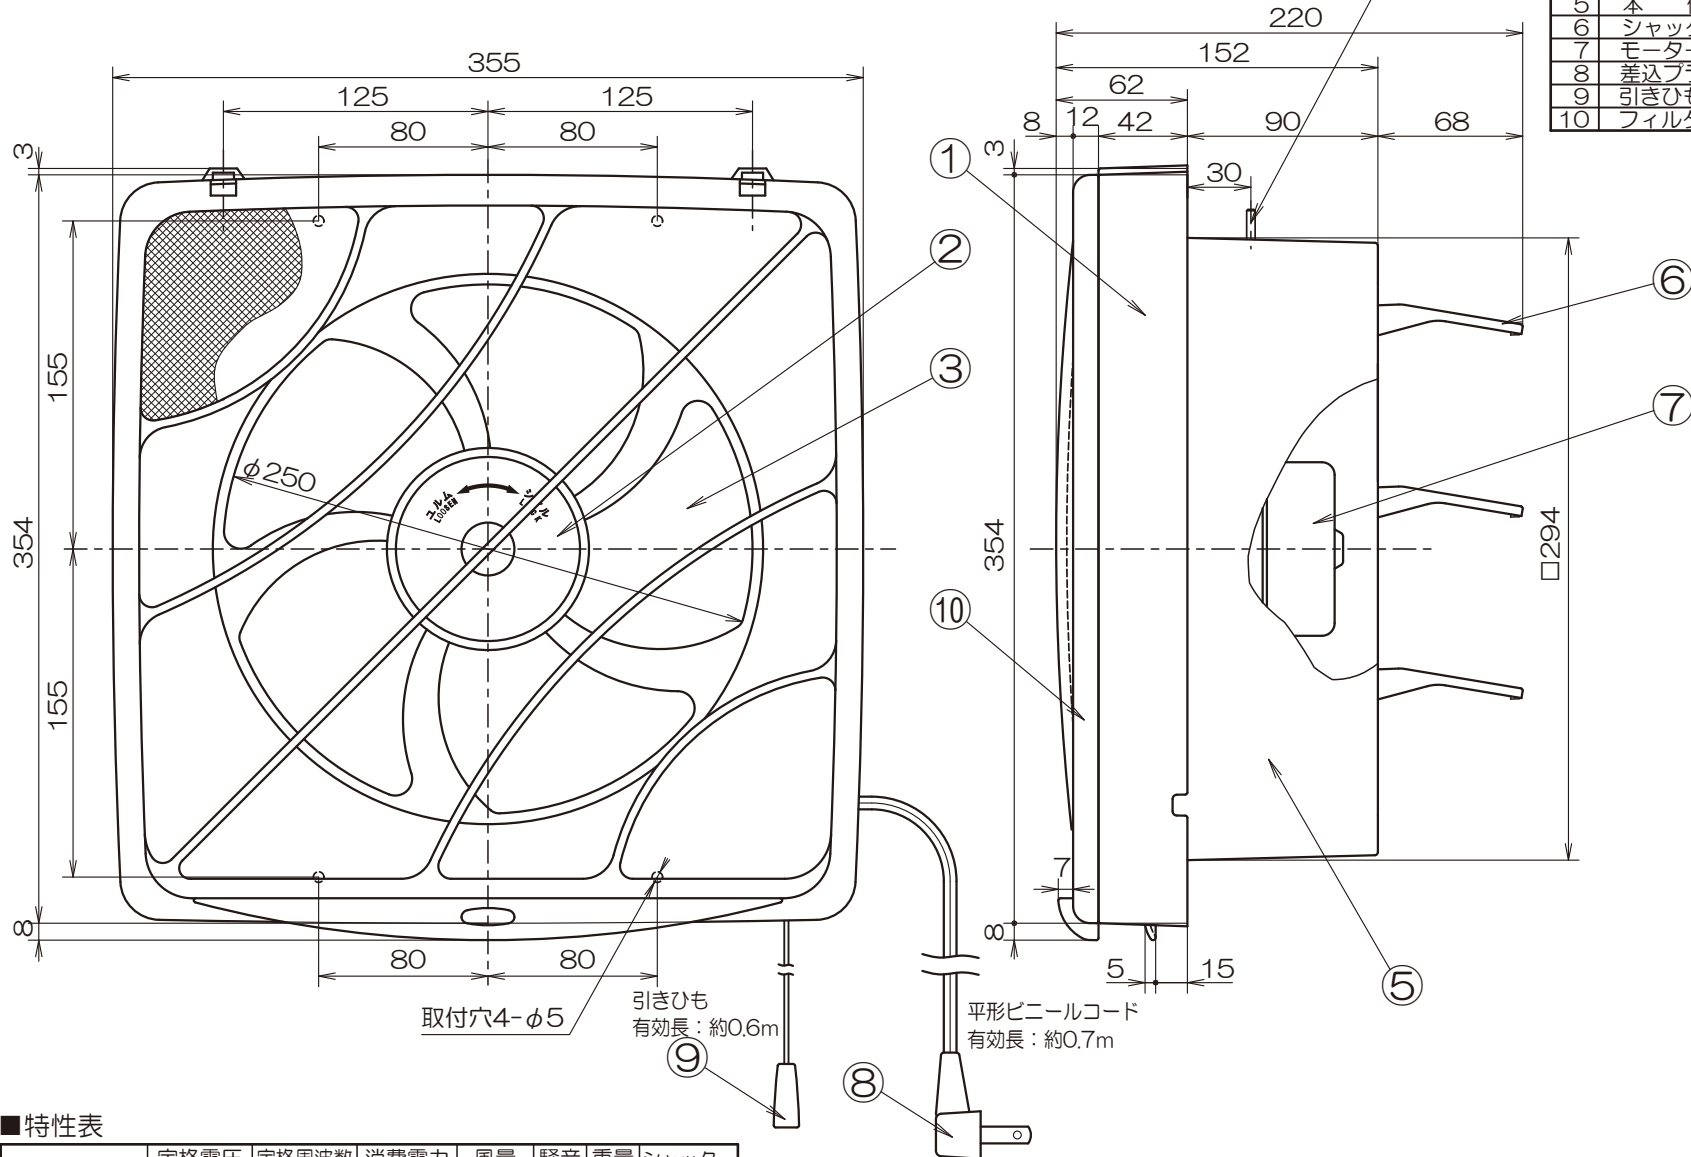

フィルター付き25cm換気扇【FFB-250】

品番	品名	材質	備考
1	パネル	P.P	ホワイト
2	スピナー	P.P	ホワイト
3	25cmファン	P.P	ホワイト
4	取付ボルト		2本
5	本体	P.P	グレー
6	シャッター	P.P	グレー
7	モーター		
8	差込プラグ		横形プラグ
9	引きひも		
10	フィルターパネル	ABS	ホワイト

連動式シャッター 排気
 取付開口寸法：300×300
 25cmプロペラファン
 オール樹脂製
 引きひもスイッチ付き

フィルター使い捨てタイプ
 (取替え目安約3ヶ月)
 取替えフィルター別売り(3枚入り)
 オイルポケット付フィルターパネル

■特性表

品名	定格電圧 V	定格周波数 Hz	消費電力 W	風量 m ³ /H	騒音 dB	重量 kg	シャッター 形式
25cm換気扇	100	50	25	660	44	2.7	連動式
	100	60	27	650	42		
許容範囲	±10%		±15%	±10%	± 3 dB		

機種	25cm換気扇 フィルター付き	図番	20040625-01	尺度	Free
図名	外形寸法図 FFB-250	製図	(馬場) 検図 (高瀬)	日付	2004/06/25

高須産業株式会社

*製品の仕様は、改良のため予告なしに変更することがありますのでご了承ください。