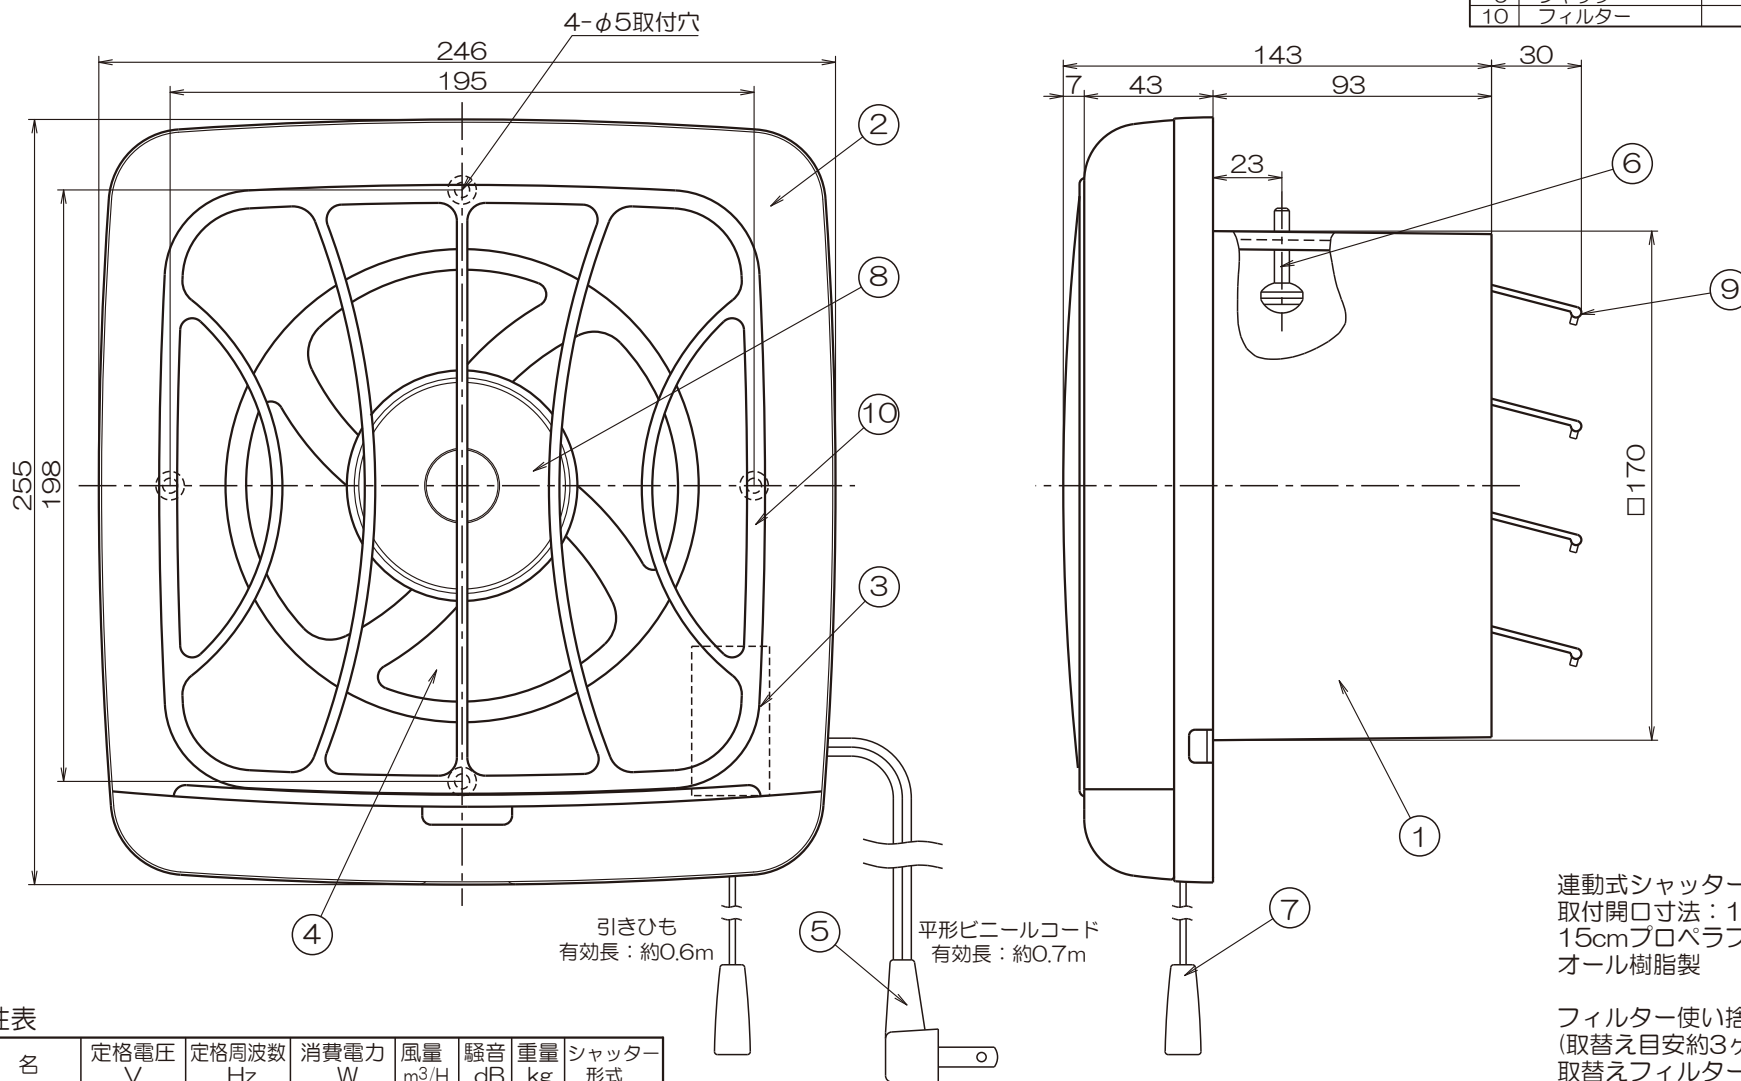

15cm一般用換気扇(フィルタータイプ)【FF-150】

品番	品名	材質	備考
1	本体	ABS	ホワイト
2	前面パネル	PP	ホワイト
3	スイッチ		
4	ファン	PP	グレー
5	横形プラグ		VFF-0.75
6	取付ネジ		5×2.5
7	引きヒモ		
8	スピナー	PP	ホワイト
9	シャッター	ABS	4枚
10	フィルター	PP	ホワイト

引きひも
有効長：約0.6m

平形ビニールコード
有効長：約0.7m

連動式シャッター 排気
取付開口寸法：175×175
15cmプロペラファン
オール樹脂製

フィルター使い捨てタイプ
(取替え目安約3ヶ月)
取替えフィルター別売り(3枚入り)
オイルパック付

■特性表

品名	定格電圧 V	定格周波数 Hz	消費電力 W	風量 m ³ /H	騒音 dB	重量 kg	シャッター 形式
15cm換気扇	100	50	13	200	28	1.5	連動式
	100	60	14	230	29		

※測定数値は静圧OPaにおけるものです。
測定は日本工業規格 (JIS C 9603) の方法によるものです。

機種	15cm換気扇 フィルター付き	図番	2021830-02B	尺度	
図名	外形寸法図 FF-150	製図	馬場 検図 高須	日付	2004/01/21

高須産業株式会社

*製品の仕様は、改良のため予告なしに変更することがありますのでご了承ください。