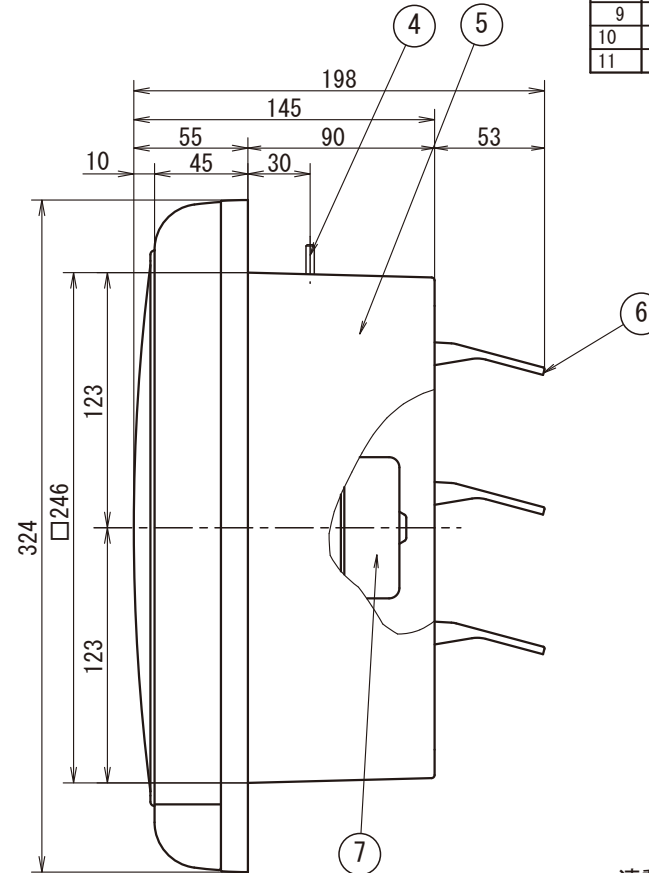

# 20cm一般用換気扇(フィルタータイプ)【FF-200】

| 品番 | 品名      | 材質  | 備考     |
|----|---------|-----|--------|
| 1  | パネル     | P P | ホワイト   |
| 2  | スピナー    | P P | ホワイト   |
| 3  | 20cmファン | P P | ライトグレー |
| 4  | 取付ボルト   |     | 2本     |
| 5  | 本体      | P P | グレー    |
| 6  | シャッター   | P P | グレー    |
| 7  | モーター    |     |        |
| 8  | 差込プラグ   |     | 横形プラグ  |
| 9  | 引きひも    |     |        |
| 10 | フィルター   | P P | ホワイト   |
| 11 | オイルバック  | P P | ライトグレー |

平形ビニールコード  
有効長：約0.7m

引きひも  
有効長：約0.6m

連動式シャッター 排気  
取付開口寸法：250×250  
20cmプロペラファン  
オール樹脂製

フィルター使い捨てタイプ  
(取替え目安約3ヶ月)  
取替えフィルター別売り(3枚入り)  
オイルバック付

## ■特性表

| 品名      | 定格電圧<br>V | 定格周波数<br>Hz | 消費電力<br>W | 風量<br>m³/H | 騒音<br>dB   | 重量<br>kg | シャッター<br>形式 |
|---------|-----------|-------------|-----------|------------|------------|----------|-------------|
| 20cm換気扇 | 100       | 50          | 17        | 432        | 43         | 2.3      | 連動式         |
|         | 100       | 60          | 20        | 420        | 41         |          |             |
| 許容範囲    | ±10%      |             | ±15%      | ±10%       | +3<br>-7dB |          |             |

|    |                    |    |             |    |  |                 |    |
|----|--------------------|----|-------------|----|--|-----------------|----|
| 機種 | 20cm換気扇<br>フィルター付き | 図番 | 20040121-02 | 尺度 |  | <b>高須産業株式会社</b> |    |
| 図名 | 外形寸法図<br>FF-200    | 製図 |             | 検図 |  |                 | 日付 |