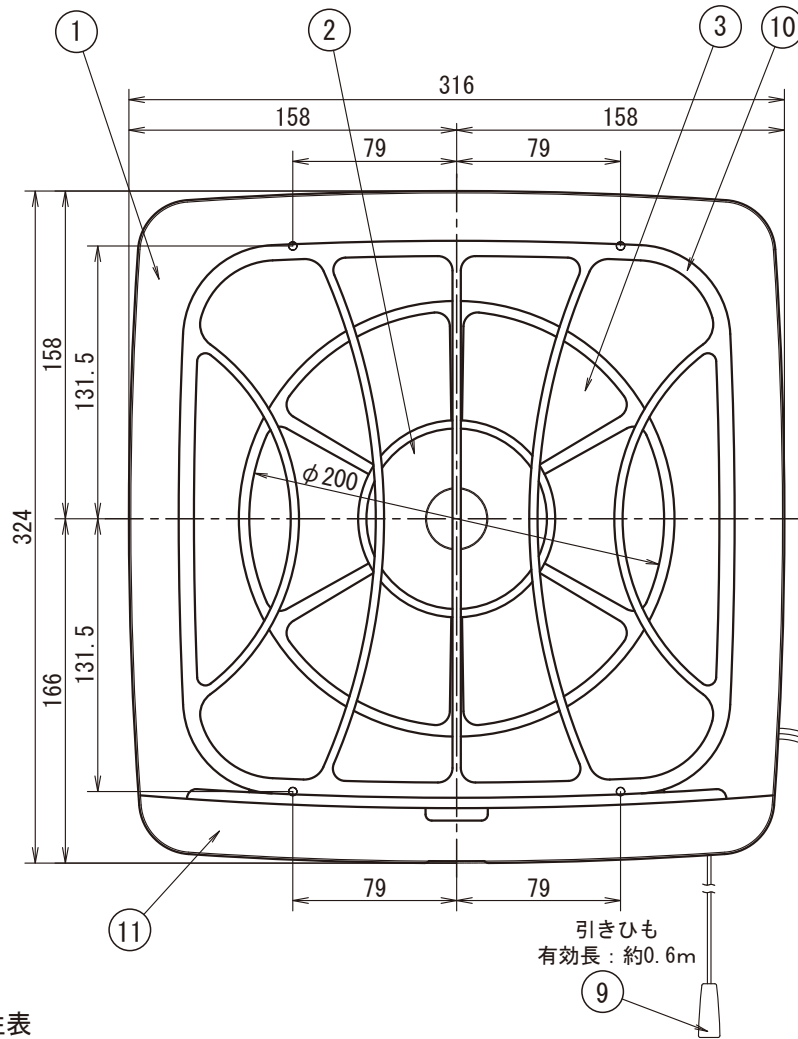

# 20cm一般用換気扇(フィルタータイプ)【FF-200】

| 品番 | 品名      | 材質  | 備考     |
|----|---------|-----|--------|
| 1  | パネル     | P P | ホワイト   |
| 2  | スピナー    | P P | ホワイト   |
| 3  | 20cmファン | P P | ライトグレー |
| 4  | 取付ボルト   |     | 2本     |
| 5  | 本体      | P P | グレー    |
| 6  | シャッター   | P P | グレー    |
| 7  | モーター    |     |        |
| 8  | 差込プラグ   |     | 横形プラグ  |
| 9  | 引きひも    |     |        |
| 10 | フィルター   | P P | ホワイト   |
| 11 | オイルバック  | P P | ライトグレー |

平形ビニールコード  
有効長：約0.7m

引きひも  
有効長：約0.6m

連動式シャッター 排気  
取付開口寸法：250×250  
20cmプロペラファン  
オール樹脂製

フィルター使い捨てタイプ  
(取替え目安約3ヶ月)  
取替えフィルター別売り(3枚入り)  
オイルバック付

## ■特性表

| 品名      | 定格電圧<br>V | 定格周波数<br>Hz | 消費電力<br>W | 風量<br>m³/H | 騒音<br>dB   | 重量<br>kg | シャッター<br>形式 |
|---------|-----------|-------------|-----------|------------|------------|----------|-------------|
| 20cm換気扇 | 100       | 50          | 17        | 432        | 43         | 2.3      | 連動式         |
|         | 100       | 60          | 20        | 420        | 41         |          |             |
| 許容範囲    | ±10%      |             | ±15%      | ±10%       | +3<br>-7dB |          |             |

|    |                    |    |             |    |  |                 |    |
|----|--------------------|----|-------------|----|--|-----------------|----|
| 機種 | 20cm換気扇<br>フィルター付き | 図番 | 20040121-02 | 尺度 |  | <b>高須産業株式会社</b> |    |
| 図名 | 外形寸法図<br>FF-200    | 製図 |             | 検図 |  |                 | 日付 |