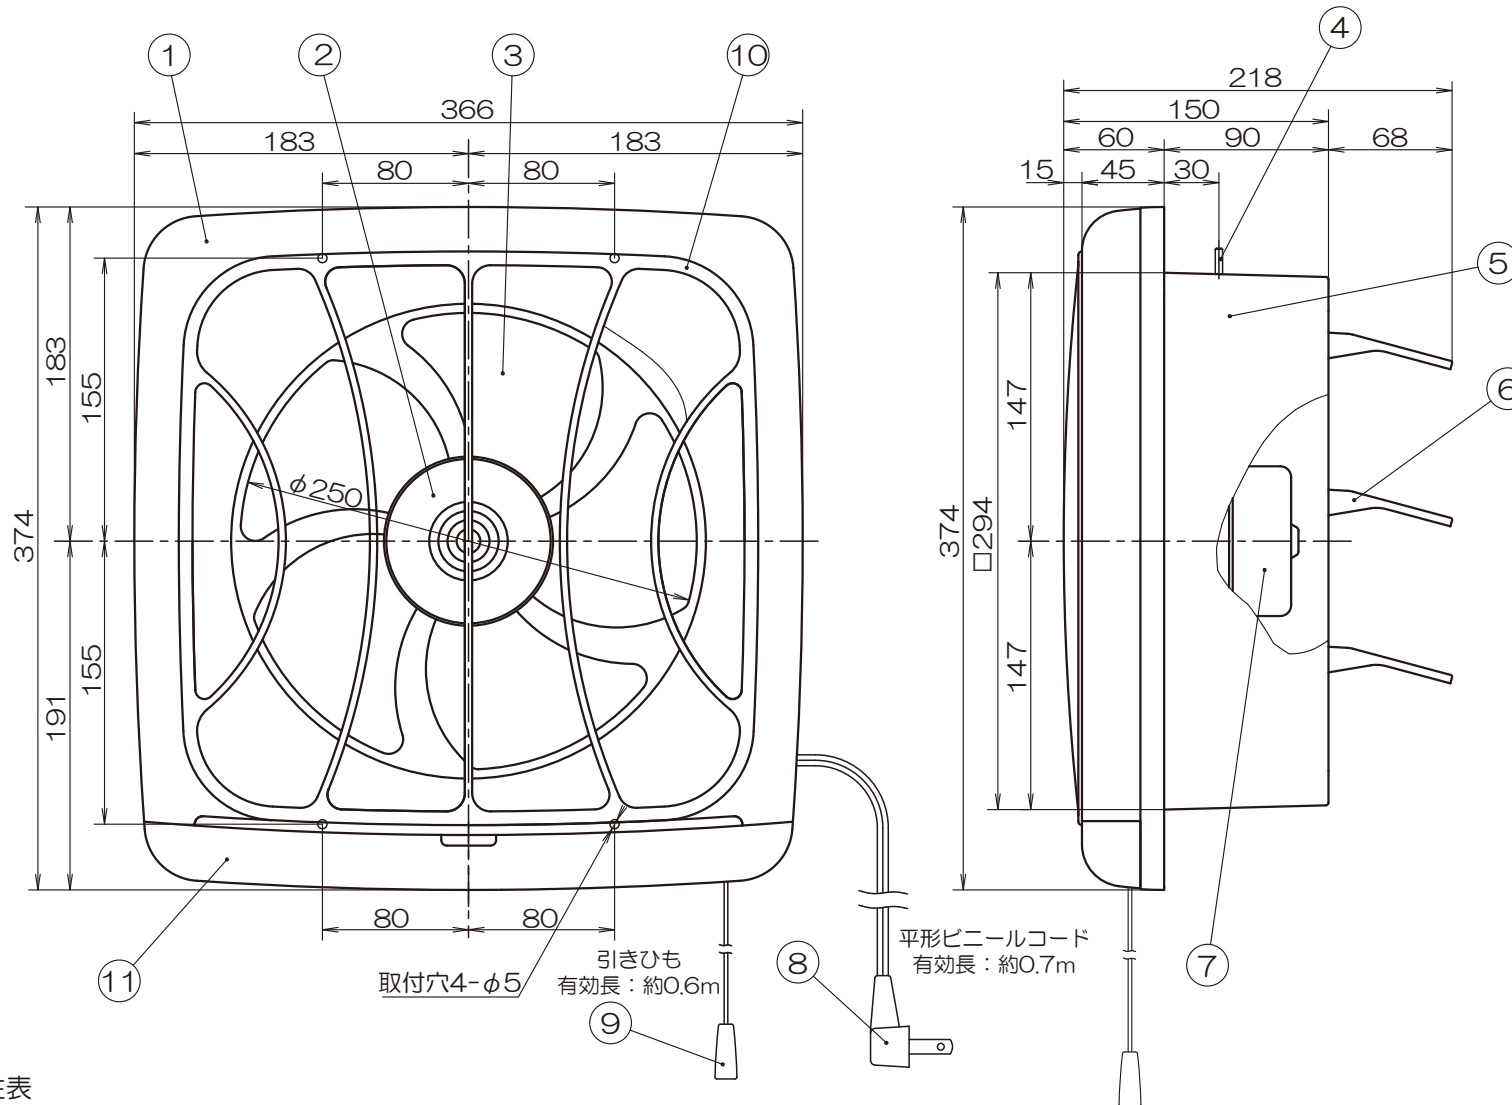

25cm一般用換気扇(フィルタータイプ)【FF-250】

品番	品名	材質	備考
1	パネル	PP	ホワイト
2	スピナー	PP	ホワイト
3	25cmファン	PP	ライトグレー
4	取付ボルト		2本
5	本体	PP	グレー
6	シャッター	ABS	グレー
7	モーター		
8	差込プラグ		横形プラグ
9	引きひも		
10	フィルター	PP	ホワイト
11	オイルバック	PP	ライトグレー

取付穴4-φ5
引きひも
有効長：約0.6m

平形ビニールコード
有効長：約0.7m

連動式シャッター 排気
取付開口寸法：300×300
25cmプロペラファン
オール樹脂製

フィルター使い捨てタイプ
(取替え目安約3ヶ月)
取替えフィルター別売り(3枚入り)
オイルバック付

■特性表

品名	定格電圧 V	定格周波数 Hz	消費電力 W	風量 m ³ /H	騒音 dB	重量 kg	シャッター 形式
25cm換気扇	100	50	25	660	44	2.7	連動式
	100	60	27	650	42		

※測定数値は静圧OPaにおけるものです。
測定は日本工業規格（JIS C 9603）の方法によるものです。

機種	25cm換気扇 フィルター付き	図番	20040121-03	尺度	
図名	外形寸法図	製図	(馬場) 検図 (高瀬)	日付	2004/01/21

高瀬産業株式会社

*製品の仕様は、改良のため予告なしに変更することがありますのでご了承ください。