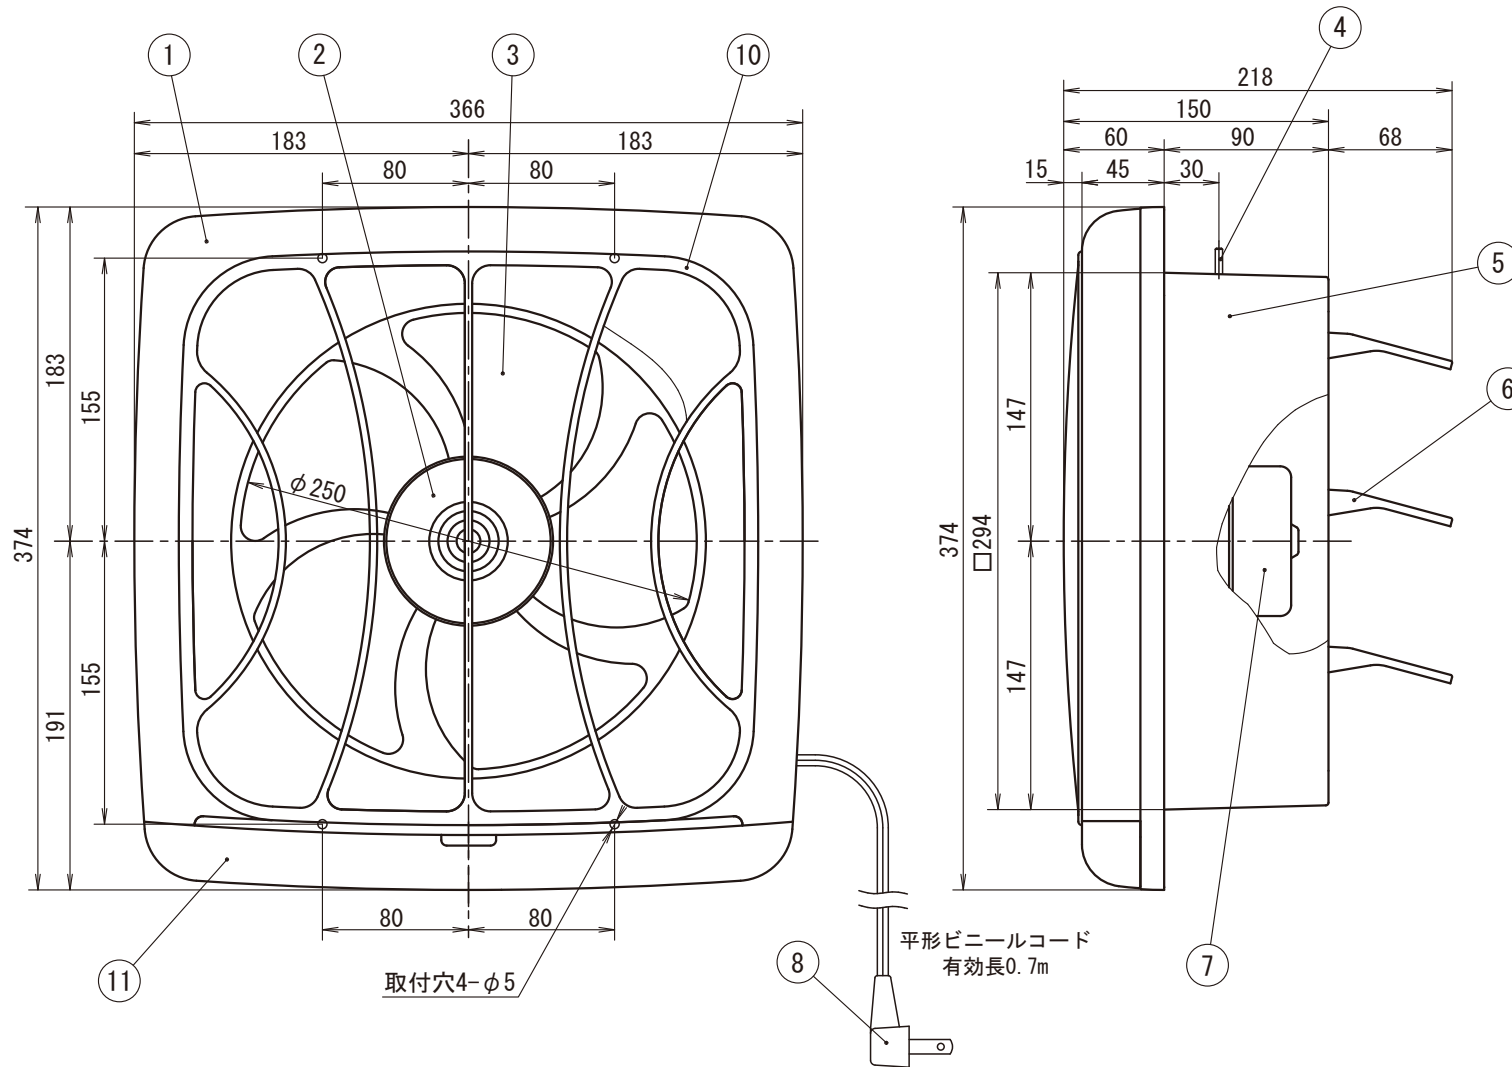

25cm一般用換気扇(フィルタータイプ)【FF-250ES】

品番	品名	材質	備考
1	パネル	P P	ホワイト
2	スピナー	P P	ホワイト
3	25cmファン	P P	ライトグレー
4	取付ボルト		2本
5	本体	P P	グレー
6	シャッター	ABS	グレー
7	モーター		
8	差込プラグ		横形プラグ
9			
10	フィルター	P P	ホワイト
11	オイルパック	P P	ライトグレー

電気式シャッター 排気
 取付開口寸法：300×300
 25cmプロペラファン
 オール樹脂製
 遠隔操作式(引きひもスイッチ無し)
 (市販の埋込みスイッチが必要です)

フィルター使い捨てタイプ
 (取替え目安約3ヶ月)
 取替えフィルター別売り(3枚入り)
 オイルパック付

■特性表

品名	定格電圧 V	定格周波数 Hz	消費電力 W	風量 m³/H	騒音 dB	重量 kg	シャッター 形式
25cm換気扇	100	50	40	660	44	2.7	電気式
	100	60	38	650	42		
許容範囲	±10%		±15%	±10%	+3 -7 dB		

機種	25cm換気扇 フィルター付き	図番	20040121-04	尺度	
図名	外形寸法図 FF-250ES	製図	(馬場) 検図 (高須)	日付	2004/01/21

高須産業株式会社

* 製品の仕様は、改良のため予告なしに変更することがありますのでご了承ください。