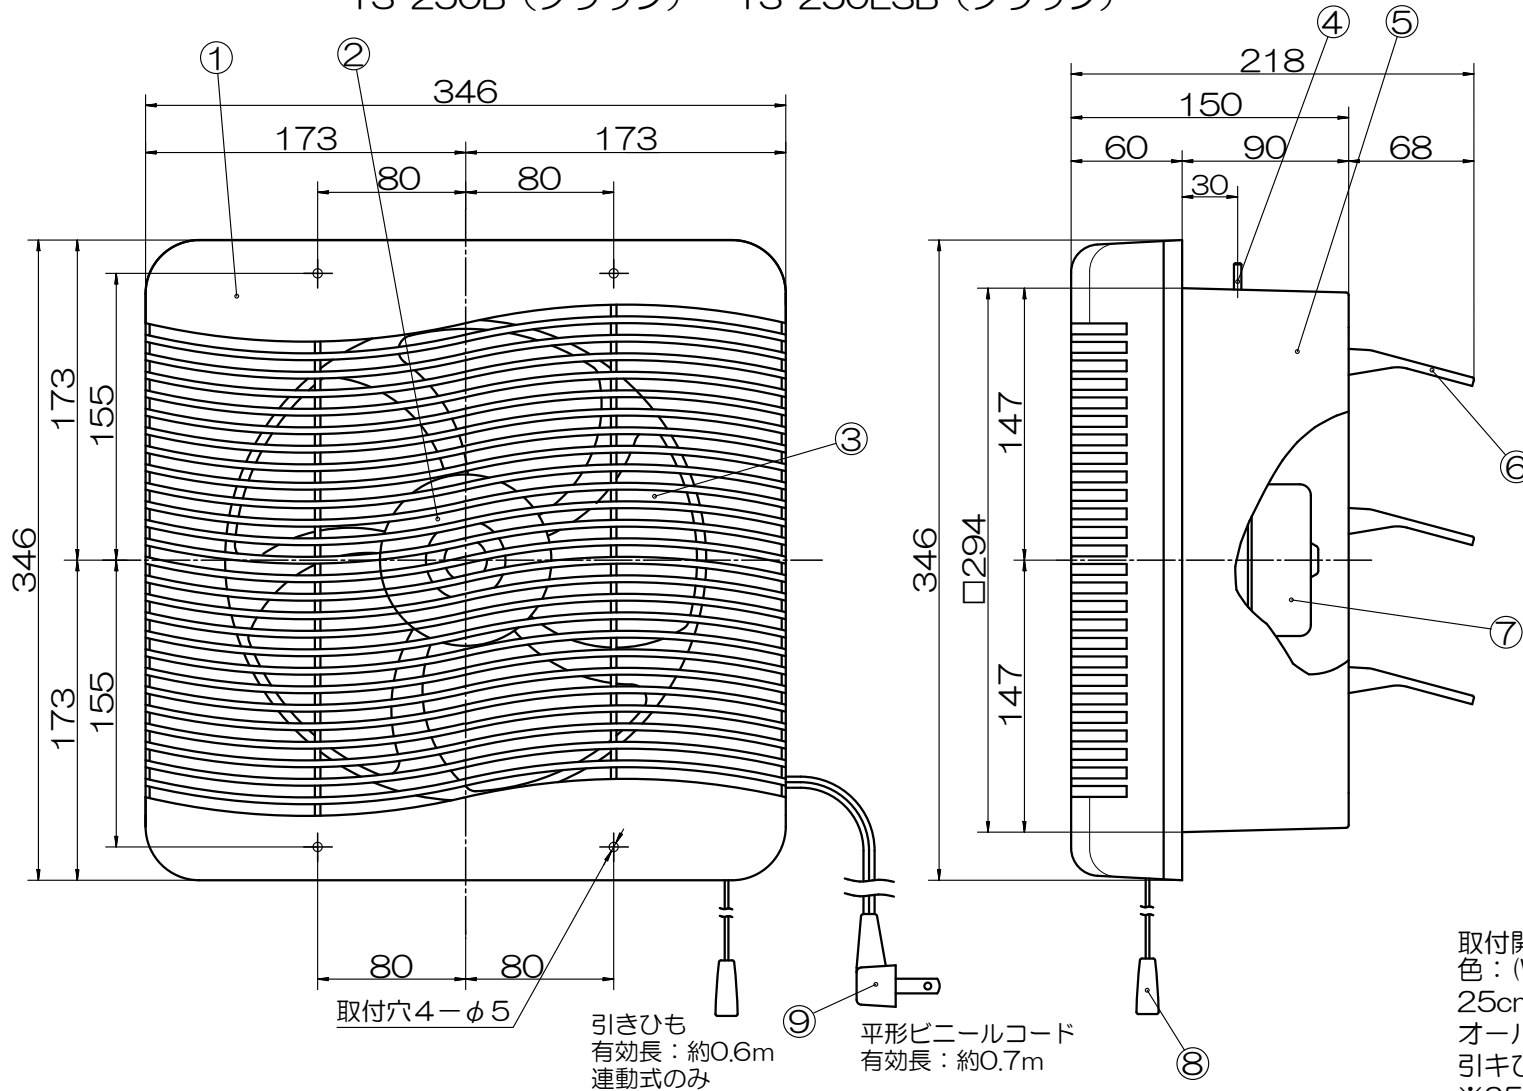

25cm居間用換気扇

連動式シャッター

TS-250W (ホワイト)
TS-250B (ブラウン)

電気式シャッター

TS-250ESW (ホワイト)
TS-250ESB (ブラウン)

品番	品名	材質	備考
01	パネル	ABS	
02	スピナー	PP	
03	25cmファン	PP	
04	取付ボルト		2本
05	本体	P.P	グレー
06	シャッター	ABS	グレー
07	モーター		
08	引きひも		連動式のみ
09	差込プラグ		横形プラグ

■特性表

品名	定格電圧 V	定格周波数 HZ	消費電力 W	風量 m ³ /H	騒音 dB	重量 kg	シャッター 形式
25cm換気扇	100	50	22	750	41	2.5	TS-250 連動式
	100	60	22	732	40		TS-250ES 電気式
許容範囲	±10%		±15%	±10%	+3 -7dB		

取付開口寸法：300×300mm
色：(Wホワイト・Bブラウン)
25cmプロペラファン
オール樹脂製
引きひもスイッチ付
※250ES:電気式 引きひもスイッチ無し
市販の埋め込みスイッチが必要

※測定数値は静圧OPaにおけるものです。
測定は日本工業規格 (JIS C 9603) の方法によるものです。

機種	25cm 居間用換気扇	図番	20180821-1	尺度	
図名	外形寸法図 TS-250(ES)	製図	馬場	検図	高須
日付	2003/12/23				

高須産業株式会社

*製品の仕様は、改良のため予告なしに変更することがありますのでご了承ください。