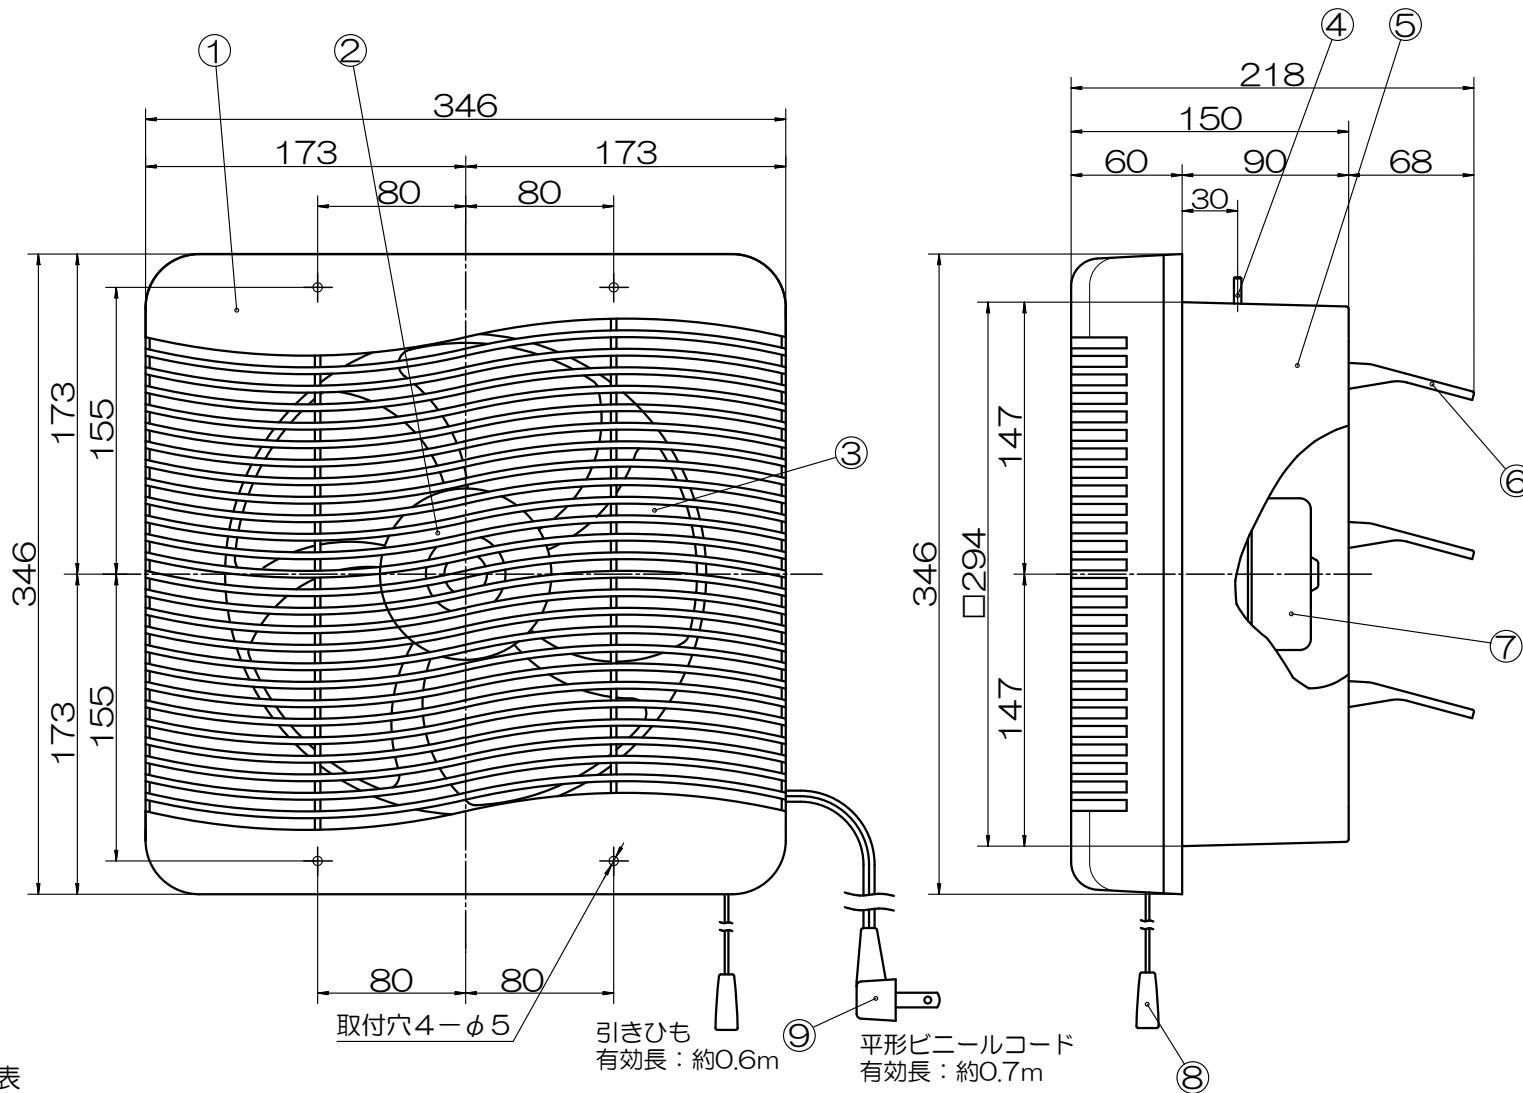

25cm居間用換気扇（吸排気式） TS-250DXW（ホワイト）
TS-250DXB（ブラウン）

品番	品名	材質	備考
01	パネル	ABS	
02	スピナー	P.P	
03	25cmファン	P.P	
04	取付ボルト		2本
05	本体	P.P	グレー
06	シャッター	ABS	グレー
07	モーター		
08	引きひも		
09	差込プラグ		横形プラグ

■特性表

品名		定格電圧 V	定格周波数 Hz	消費電力 W	風量 m ³ /H	騒音 dB	重量 kg	シャッター 形式
居間用 25cm換気扇	排気	100	50	25	750	35	2.5	連動式
		100	60	28	730	40		
	吸気	100	50	15	430	41		
		100	60	17	390	33		
許容範囲		±10%		±15%	±10%	±3dB		

取付開口寸法：300×300mm
色：（ホワイト・ブラウン）
25cmプロペラファン
引きひもスイッチ付
オール樹脂製

※測定数値は静圧0Paにおけるものです。
測定は日本工業規格（JIS C 9603）の方法によるものです。

機種	25cm 居間用換気扇	図番	20180821-2	尺度	
図名	外形寸法図 TS-250DX	製図	馬場	検図	高須
日付	2003/12/23				

 高須産業株式会社