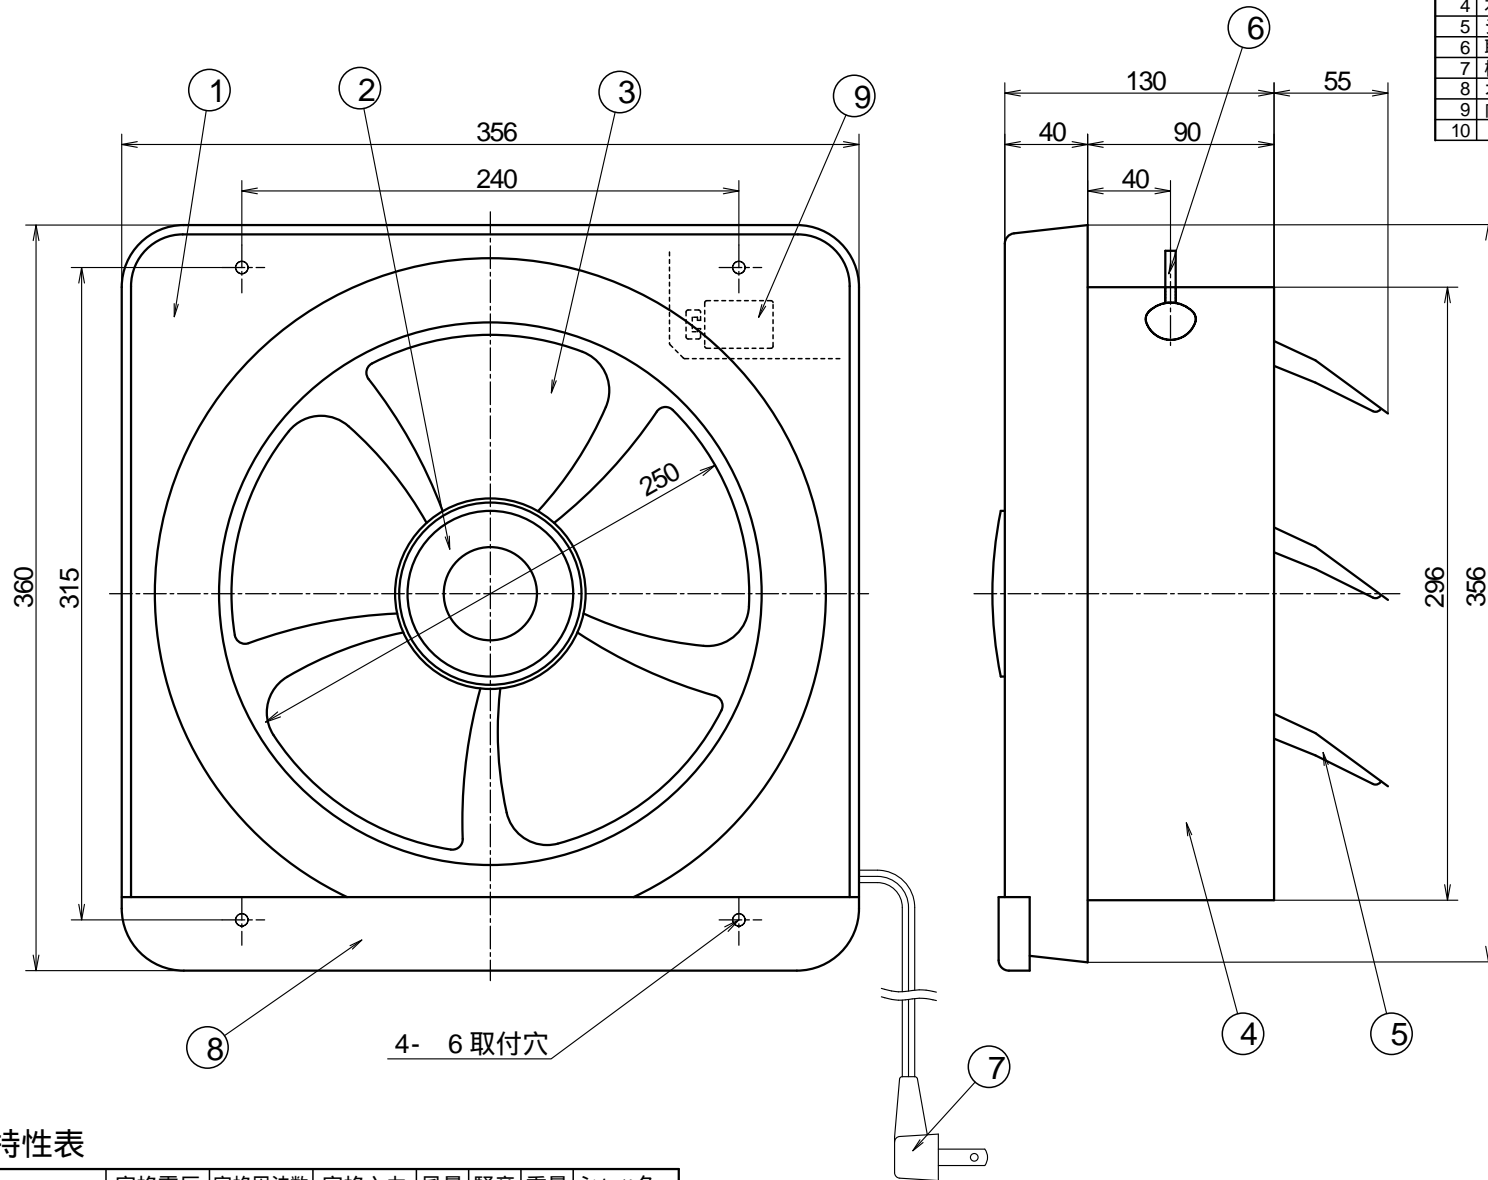

25cm×外タイプ換気扇 (電気シャッター式) [FTK-250ES]

品番	品名	材質	備考
1	パネル	亜鉛鋼板	ホワイト
2	スピナー	ナロ(カラー30%)	ホワイト
3	25cmファン	亜鉛鋼板	グレー
4	本体	亜鉛鋼板	ブラック
5	シャッター	亜鉛鋼板	ブラック
6	取付けネジ		本
7	横形プラグ		VFF-0.75
8	オイルバック	亜鉛鋼板	グレー
9	内部コンセント取付台	亜鉛鋼板	
10			

4- 6 取付穴

特性表

品名	定格電圧 V	定格周波数 Hz	定格入力 W	風量 m³/H	騒音 dB	重量 kg	シャッター 型式
25cm換気扇	100	50	44	830	41	3.7	電気式
	100	60	43	790	39		

- ・取付木枠寸法 300x 300mm
- ・25cmプロペラファン
- ・オイルバック付
- ・電気式シャッター - . 排気
- ・オール鋼板製
- ・スイッチ引き紐無し
(市販の埋め込みスイッチが必要)

機種	25cm換気扇 ×外タイプ	図番	尺度
図名	外形寸法図	製図	日付
		(馬場) 検図 (高須)	2001/07/06

高須産業株式会社

* 製品の仕様は、改良のため予告なしに変更することがありますのでご了承ください。