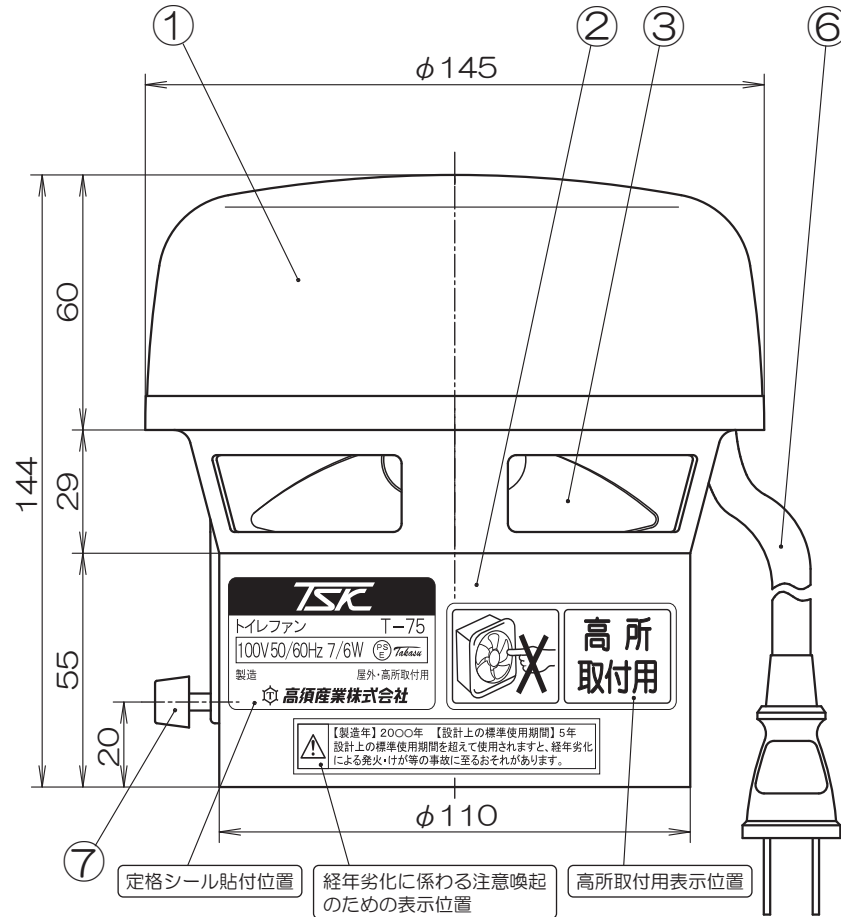

トイレファン先端形 [T-75]

品番	品名	材質	個数	備考
1	カサカバー	PP	1	ライトグレー
2	本体	PP	1	ホワイト
3	ファン	ABS	1	
4	モーター		1	
5	ファンスプリング	SUS	1	線径φ1×3巻
6	電源コード		1	約2.8m/7羽付
7	取付ねじ		1	4×27
8	圧着端子		2	
9	なべネジ		2	4×25
10	トラスネジ		1	4×10
11	ナイロンクリップ		1	

■特性表 ※測定数値は静圧0Paにおけるものです。
測定は日本工業規格（JIS C 9603）の方法によるものです。

定格電圧 V	定格周波数 Hz	定格入力 W	風量 m ³ /H	騒音 dB	重量 kg
100	50	7	71	38	0.8
100	60	6	70	38	

■梱包仕様

	入数 台	幅 mm	奥行き mm	高さ mm	重量 kg
内箱	1	170	170	160	0.9
外箱	16	720	370	360	15

JAN	4937819103508	機種	トイレファン先端形
図番	20220119-01S	型式	T-75
日付	2018/07/09	高須産業株式会社	

外径	配管規格例
76mm	VU-65・VP-65
80mm	LP-75・SU-75
106mm	LP-100・SU-100

*製品の仕様は、改良のため予告なしに変更することがありますのでご了承ください。