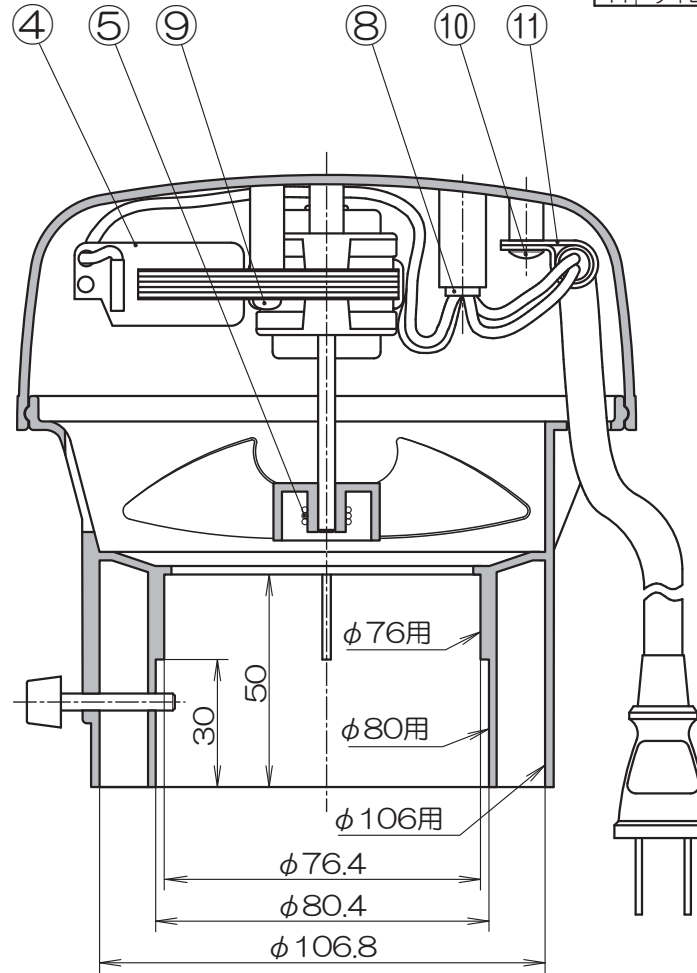

トイレファン先端形 [T-75]

品番	品名	材質	個数	備考
1	カサカバー	PP	1	ライトグレー
2	本体	PP	1	ホワイト
3	ファン	ABS	1	
4	モーター		1	
5	ファンスプリング	SUS	1	線径φ1×3巻
6	電源コード		1	約2.8m/7羽付
7	取付ねじ		1	4×27
8	圧着端子		2	
9	なべネジ		2	4×25
10	トラスネジ		1	4×10
11	ナイロンクリップ		1	

■特性表 ※測定数値は静圧0Paにおけるものです。
測定は日本工業規格（JIS C 9603）の方法によるものです。

定格電圧 V	定格周波数 Hz	定格入力 W	風量 m ³ /H	騒音 dB	重量 kg
100	50	7	71	38	0.8
100	60	6	70	38	

■梱包仕様

	入数 台	幅 mm	奥行き mm	高さ mm	重量 kg
内箱	1	170	170	160	0.9
外箱	16	720	370	360	15

JAN	4937819103508	機種	トイレファン先端形
図番	20220119-01S	型式	T-75
日付	2018/07/09	高須産業株式会社	

外径	配管規格例
76mm	VU-65・VP-65
80mm	LP-75・SU-75
106mm	LP-100・SU-100

*製品の仕様は、改良のため予告なしに変更することがありますのでご了承ください。