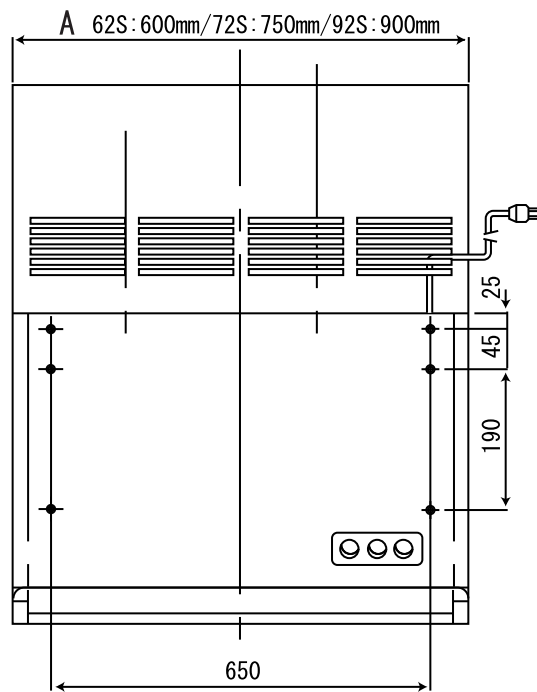

同時給排気式レンジフード VGS-62S (I・K)-DB (60cm)  
 VGS-72S (I・K)-DB (75cm)  
 VGS-92S (I・K)-DB (90cm)  
 (I=アイボリー・K=ブラック)

機種	A寸法mm	質量kg
VGS-62S	600	18.5
VGS-72S	750	20.0
VGS-92S	900	22.0

■ 特性表

入力電圧 (V)	周波数 (Hz)	排出風量 (m³/h)	消費電力 (W)	騒音 (dB)	
100	50	強	600	102	47
		弱	294	72	37
	60	強	504	113	43
		弱	276	65	33

排気側風圧式シャッター、  
 給気側電動式シャッター付  
 ●適合パイプφ150 ●風量(強・弱)2段切換

機種	同時給排式レンジフード	図番	20051117-02	尺度	
図名	外形寸法図 VGS-62S/72S/92S	製図	(馬場)	検図	(高須)
日付	2005/11/17				

\* 製品の仕様は、改良のため予告なしに変更することがありますのでご了承ください。