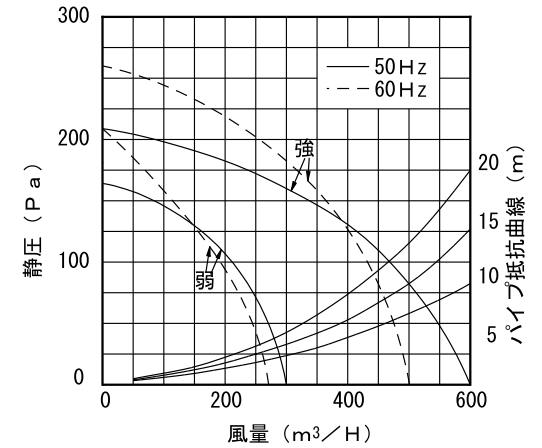

同時給排気式レンジフード VGS-62S (I・K)-DB (60cm)  
 VGS-72S (I・K)-DB (75cm)  
 VGS-92S (I・K)-DB (90cm)  
 (I=アイボリー・K=ブラック)

機種	A寸法mm	質量kg
VGS-62S	600	18.5
VGS-72S	750	20.0
VGS-92S	900	22.0

■ 特性表

入力電圧 (V)	周波数 (Hz)	排出風量 (m³/h)	消費電力 (W)	騒音 (dB)	
100	50	強	600	102	47
		弱	294	72	37
	60	強	504	113	43
		弱	276	65	33

排気側風圧式シャッター、  
 給気側電動式シャッター付  
 ●適合パイプφ150 ●風量(強・弱)2段切換

機種	同時給排式レンジフード	図番	20051117-02	尺度	
図名	外形寸法図 VGS-62S/72S/92S	製図	(馬場)	検図	(高須)
日付	2005/11/17				

\* 製品の仕様は、改良のため予告なしに変更することがありますのでご了承ください。