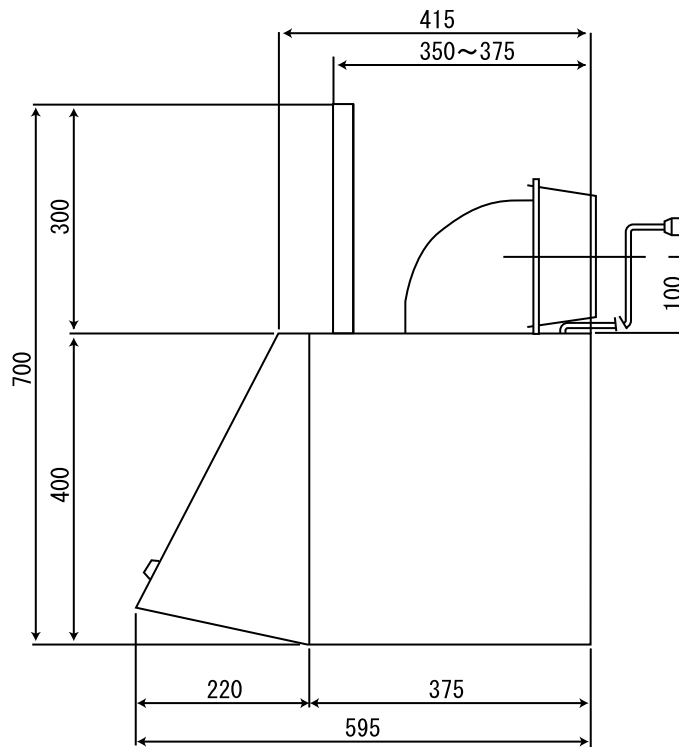

同時給排気式レンジフード VGS-62S (I・K)-DB (60cm)  
 VGS-72S (I・K)-DB (75cm)  
 VGS-92S (I・K)-DB (90cm)  
 (I=アイボリー・K=ブラック)

機種	A寸法mm	質量kg
VGS-62S	600	18.5
VGS-72S	750	20.0
VGS-92S	900	22.0

■ 特性表

入力電圧 (V)	周波数 (Hz)	排出風量 (m³/h)	消費電力 (W)	騒音 (dB)	
100	50	強	600	102	47
		弱	294	72	37
	60	強	504	113	43
		弱	276	65	33

排気側風圧式シャッター、  
 給気側電動式シャッター付  
 ●適合パイプφ150 ●風量(強・弱)2段切換

機種	同時給排式レンジフード	図番	20051117-02	尺度	
図名	外形寸法図 VGS-62S/72S/92S	製図	(馬場)	検図	(高須)
日付	2005/11/17				

\* 製品の仕様は、改良のため予告なしに変更することがありますのでご了承ください。