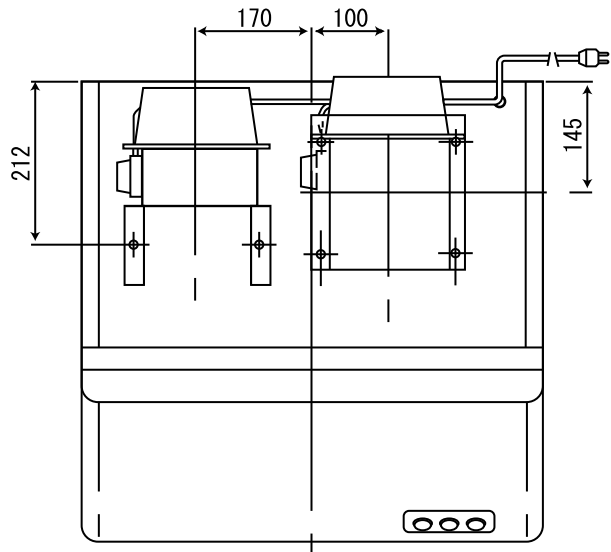

同時給排気式レンジフード VGS-62S (I・K)-DB (60cm)  
 VGS-72S (I・K)-DB (75cm)  
 VGS-92S (I・K)-DB (90cm)  
 (I=アイボリー・K=ブラック)

機種	A寸法mm	質量kg
VGS-62S	600	18.5
VGS-72S	750	20.0
VGS-92S	900	22.0

■ 特性表

入力電圧 (V)	周波数 (Hz)	排出風量 (m³/h)	消費電力 (W)	騒音 (dB)	
100	50	強	600	102	47
		弱	294	72	37
	60	強	504	113	43
		弱	276	65	33

排気側風圧式シャッター、  
 給気側電動式シャッター付  
 ●適合パイプφ150 ●風量(強・弱)2段切換

機種	同時給排式レンジフード	図番	20051117-02	尺度	
図名	外形寸法図 VGS-62S/72S/92S	製図	(馬場)	検図	(高須)
日付	2005/11/17				

\* 製品の仕様は、改良のため予告なしに変更することがありますのでご了承ください。