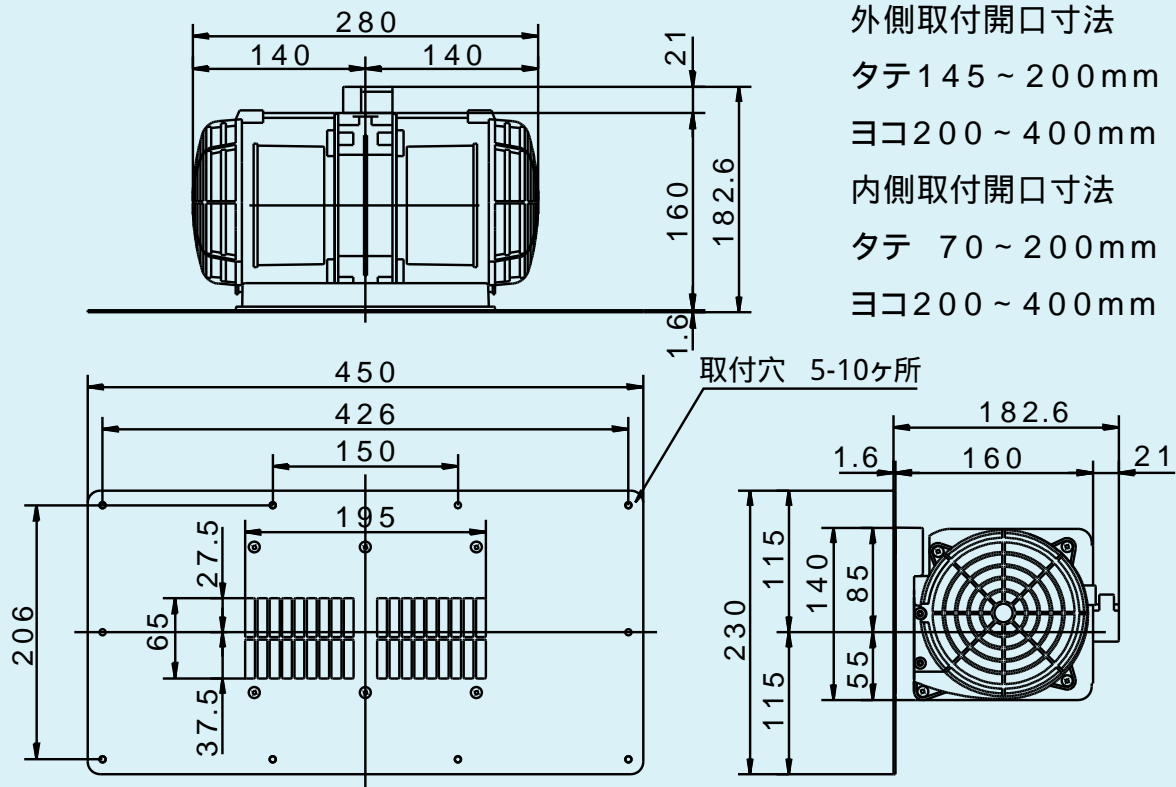

外形寸法図(単位:mm)
 <TF-350-DC>

外側取付開口寸法

タテ 145 ~ 200mm

ヨコ 200 ~ 400mm

内側取付開口寸法

タテ 70 ~ 200mm

ヨコ 200 ~ 400mm