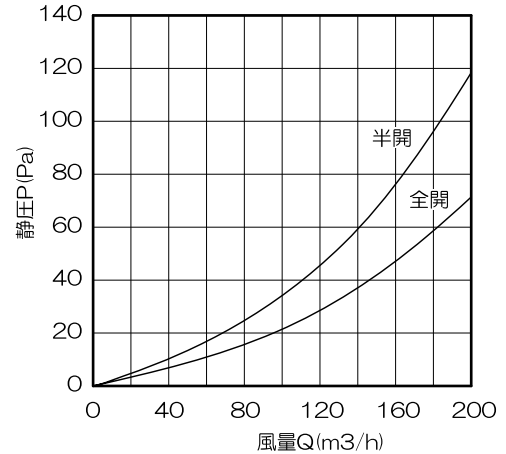

品番	品名	材質	備考
1	前面パネル	ABS	ホワイト/ライトブラウン
2	パネル本体	ABS	ホワイト/ライトブラウン
3	本体	PP	グレー
4	フィルター	不織布	
5	気密スポンジ	オプセル	
6	振動防止スポンジ	オプセル	
7	本体筒部気密スポンジ	EPDM	
8			

静圧-風量特性曲線

パイプフードとの組合せによる最小壁厚