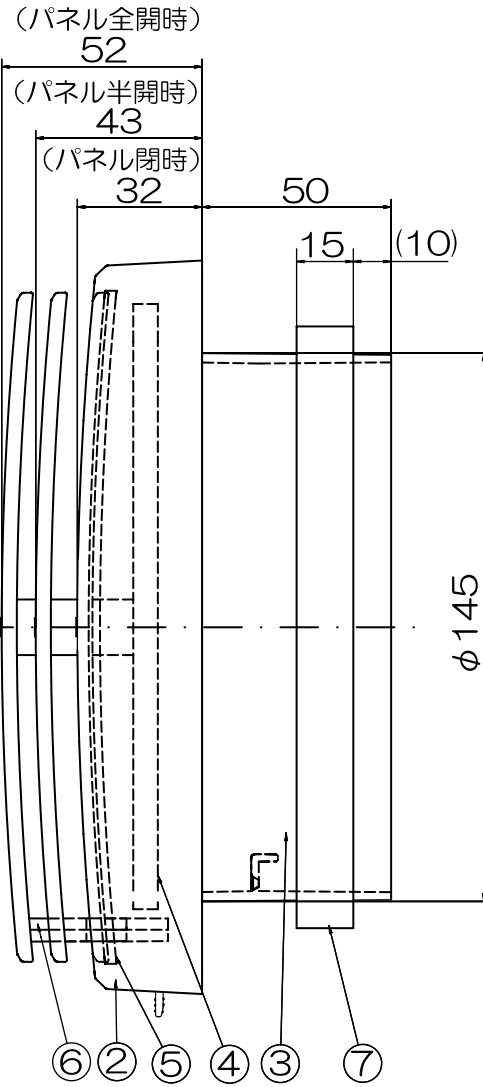

20

57

品番	品名	材質	備考
1	前面パネル	ABS	ホワイト/ライトブラウン
2	パネル本体	ABS	ホワイト/ライトブラウン
3	本体	PP	グレー
4	フィルター	不織布	
5	気密スポンジ	オプセル	
6	振動防止スポンジ	オプセル	
7	本体筒部気密スポンジ	EPDM	
8			

静圧-風量特性曲線

パイプフードとの組合せによる最小壁厚

品名	壁厚(mm)
GN-150E	103
GN-150ED	103
GH-150E	100.5
GH-150ED	103
GFL-150E	104.5
GFL-150ED	104.5
WP-150	50
GFA-150E	73
GFA-150ED	73

- ・開口寸法：φ160
- ・適合パイプ径：φ150
- ・色：ホワイト/ライトブラウン/ブラック
- ・Push Open式パネル
3段階（閉・半開・全開）
- ・空気清浄フィルター付
- ・オール樹脂製
- ・1ケース24台入

有効開口面積：47.3cm² (半開時)
 100.6cm² (全開時)
 集塵効率：63% (重量法にて)

機種	角形給気レジスター Push Open式	図番	20240409-04	尺度	
図名	外形寸法図 KRFC-150F	製図	検図	日付	2011/06/24