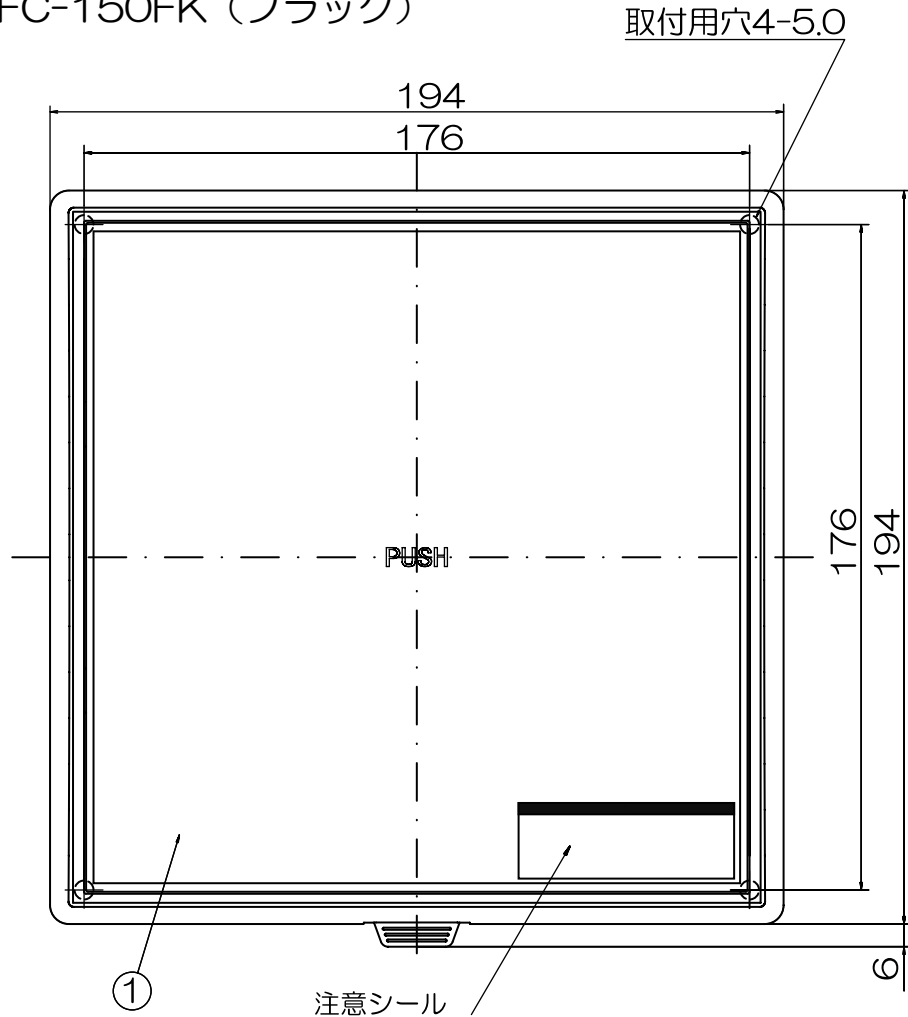

自然給気レジスター

(φ150・角形・プッシュ式)
KRFC-150F (ホワイト)
KRFC-150FB (ライトブラウン)
KRFC-150FK (ブラック)

レタフード使用時→全開/24時間換気時→中間にしてください。
角形自然給気レジスター・KRFC-150F/FB/FC/FGB/FF
・DK24FG-150(T)/P(T)
・[PUSH]を押す毎に閉→中間→全開→閉に開閉します。
・フィルターの清掃は定期的に行ってください。(1回/月程度)
交換用フィルター F-150KRFC
☎ 0120-775-191 <http://www.takasutsk.com>
フィルターのご用命は ☎ 高須産業株式会社

20

57

レタフード使用時→全開/24時間換気時→中間にしてください。
角形自然給気レジスター・KRFC-150FK/FCK
・[PUSH]を押す毎に閉→中間→全開→閉に開閉します。
・フィルターの清掃は定期的に行ってください。(1回/月程度)
交換用フィルター F-150KRFC
☎ 0120-775-191 <http://www.takasutsk.com>
フィルターのご用命は ☎ 高須産業株式会社

20

57