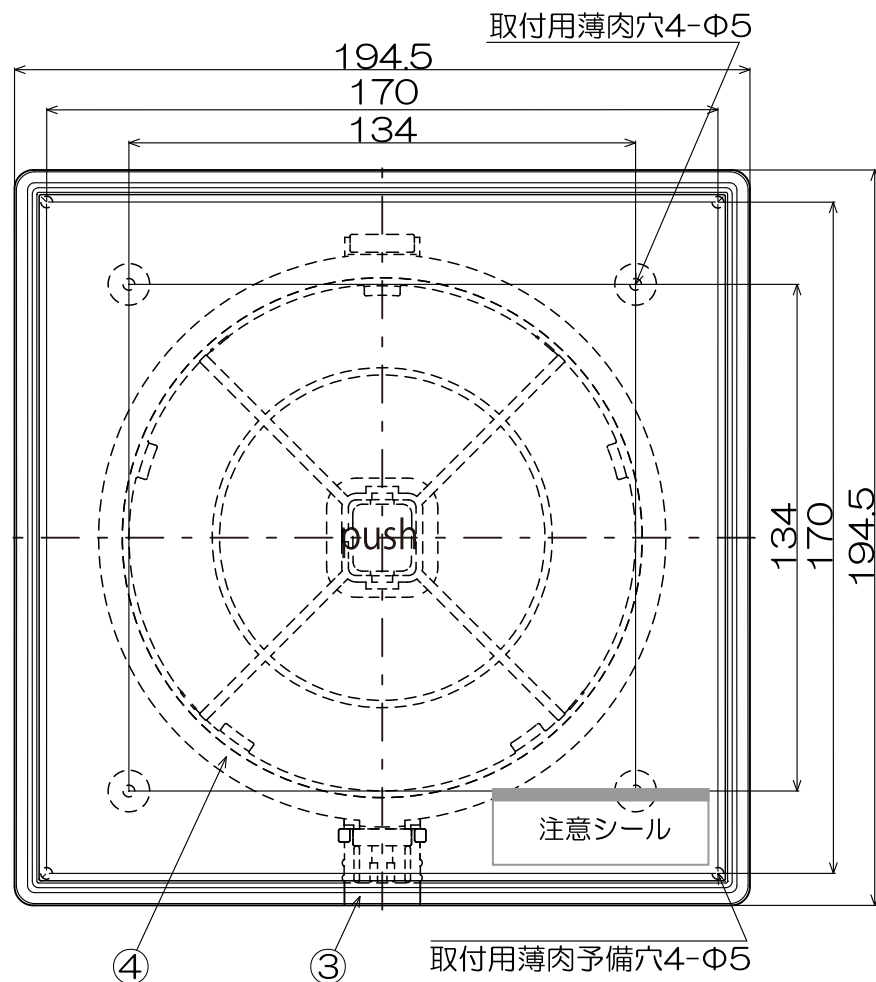

角形自然給気レジスター（φ150・プッシュオープン式 薄形パネル） [結露防止タイプ]

KRFD-150FC (ホワイト)
KRFD-150FCK (ブラック)

品番	品名	材質	備考
1	前面パネル	ABS	ホワイト/ブラック
2	本体	ABS	ホワイト/ブラック
3	レバー	ABS	ホワイト/ブラック
4	フィルターリング	ABS	ホワイト/ブラック
5	空気清浄フィルター	不織布	
6	結露防止スポンジ	オプセル	
7	機構部品Assy		
8	本体筒部気密スポンジ	EPDM	

■パイプフードとの組み合わせによる最小壁厚

品名	壁厚(mm)
GFP-150E	125.5
GFP-150ED	148
GN-150EN	124
GN-150EDN	145
GH-150EN	122.5
GH-150EDN	136
GFL-150E	122
GFL-150ED	144
GSZV150S	126
GSZV150SFD	146
WP-150	35

- ・適合パイプ径：φ150
- ・色：ホワイト/ブラック
- ・Push Open式パネル3段階（閉・半開・全開）
- ・空気清浄フィルター付
- ・結露防止スポンジ付
- ・オール樹脂製
- ・取付ねじ無し

注意シール (W57mm×H20mm)

KRFD-150FC (ホワイト)

KRFD-150FCK (ブラック)

■梱包仕様

	入数 台	幅 mm	奥行き mm	高さ mm	重量 kg
内箱	1	ビニール袋個装			0.28
外箱	24	400	710	270	7.9

JAN	KRFD-150FC 4937819146031	機種	角形自然給気レジスター
	KRFD-150FCK 4937819146048		
図番	20230809-06B	型式	KRFD-150FC/FCK
日付	2022/11/01	高須産業株式会社	