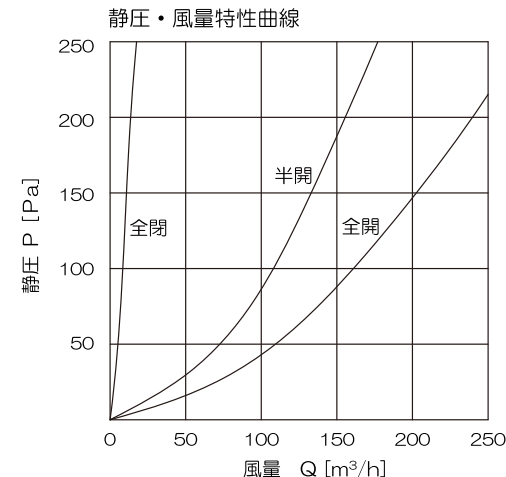

■パイプフードとの組み合わせによる最小壁厚

品名	壁厚(mm)
GFP-150E	125.5
GFP-150ED	148
GN-150EN	124
GN-150EDN	145
GH-150EN	122.5
GH-150EDN	136
GFL-150E	122
GFL-150ED	144
GSZV150S	126
GSZV150SFD	146
WP-150	35

- ・適合パイプ径：φ150
- ・色：ホワイト/ブラック
- ・Push Open式パネル3段階（閉・半開・全開）
- ・空気清浄フィルター付
- ・結露防止スポンジ付
- ・オール樹脂製
- ・取付ねじ無し