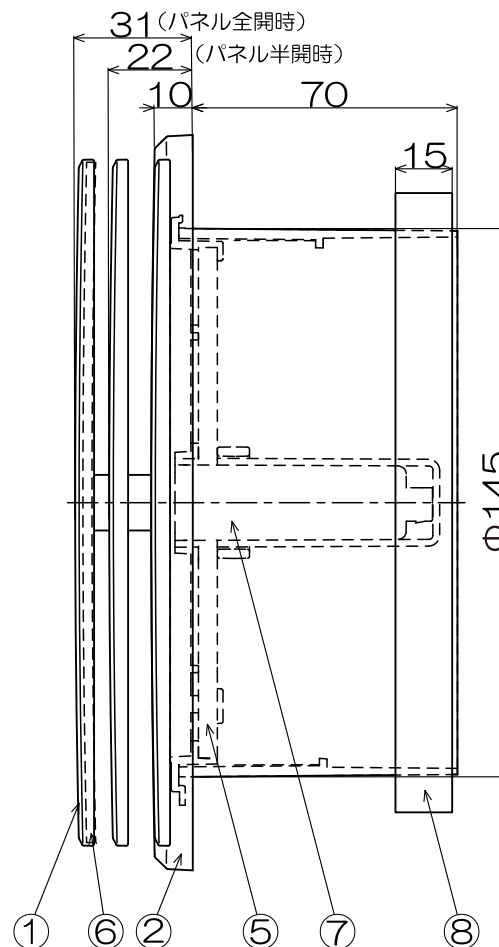

角形自然給気レジスター（φ150・プッシュオープン式 薄形パネル） [結露防止タイプ]

KRFD-150FC (ホワイト)
KRFD-150FCK (ブラック)

品番	品名	材質	備考
1	前面パネル	ABS	ホワイト/ブラック
2	本体	ABS	ホワイト/ブラック
3	レバー	ABS	ホワイト/ブラック
4	フィルターリング	ABS	ホワイト/ブラック
5	空気清浄フィルター	不織布	
6	結露防止スポンジ	オプセル	
7	機構部品Assy		
8	本体筒部気密スポンジ	EPDM	

■パイプフードとの組み合わせによる最小壁厚

品名	壁厚(mm)
GFP-150E	125.5
GFP-150ED	148
GN-150EN	124
GN-150EDN	145
GH-150EN	122.5
GH-150EDN	136
GFL-150E	122
GFL-150ED	144
GSZV150S	126
GSZV150SFD	146
WP-150	35

- ・適合パイプ径：φ150
- ・色：ホワイト/ブラック
- ・Push Open式パネル3段階（閉・半開・全開）
- ・空気清浄フィルター付
- ・結露防止スポンジ付
- ・オール樹脂製
- ・取付ねじ無し

注意シール (W57mm×H20mm)

KRFD-150FC (ホワイト)

KRFD-150FCK (ブラック)

■梱包仕様

	入数 台	幅 mm	奥行き mm	高さ mm	重量 kg
内箱	1	ビニール袋個装			0.28
外箱	24	400	710	270	7.9

JAN	KRFD-150FC 4937819146031	機種	角形自然給気レジスター
	KRFD-150FCK 4937819146048		
図番	20230809-06B	型式	KRFD-150FC/FCK
日付	2022/11/01	高須産業株式会社	