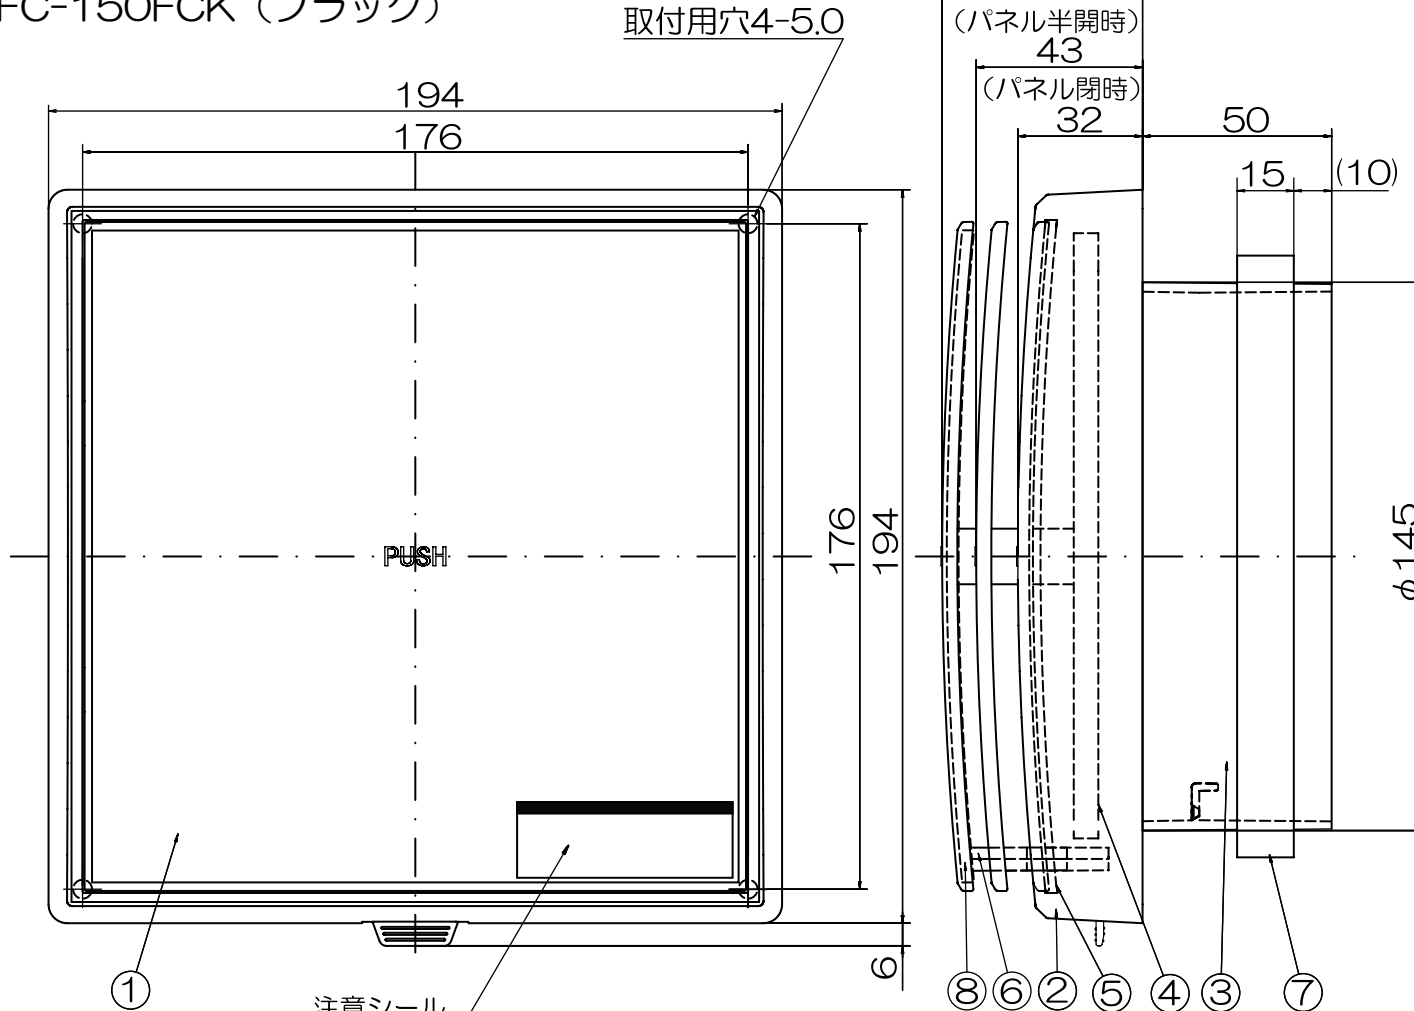

自然給気レジスター（結露防止タイプ）

（φ150・角形・プッシュ式）

KRFC-150FC（ホワイト）

KRFC-150FCB（ライトブラウン）

KRFC-150FCK（ブラック）

品番	品名	材質	備考
1	前面パネル	ABS	ホワイト/ライトブラウン
2	パネル本体	ABS	ホワイト/ライトブラウン
3	本体	PP	グレー
4	フィルター	不織布	
5	気密スポンジ	オブセル	
6	振動防止スポンジ	オブセル	
7	本体筒部気密スポンジ	EPDM	
8	結露防止パッキン		

静圧-風量特性曲線

■パイプフードとの組合せによる最小壁厚

品名	壁厚(mm)
GN-150E	103
GN-150ED	103
GH-150E	100.5
GH-150ED	103
GFL-150E	104.5
GFL-150ED	104.5
WP-150	50
GFA-150E	73
GFA-150ED	73

- ・開口寸法：φ160
- ・適合パイプ径：φ150
- ・色：ホワイト/ライトブラウン/ブラック
- ・Push Open式パネル
3段階（閉・半開・全開）
- ・空気清浄フィルター付
- ・結露防止パッキン付
- ・オール樹脂製
- ・1ケース24台入

有効開口面積：47.3cm²（半開時）
100.6cm²（全開時）
集塵効率：63%（重量法にて）

レタフド使用時→全開/24時間換気時→中間にしてください。
角形自然給気レジスター・KRFC-150F/FC/FCB/FF
・DK24FQ-150(T/P/T)
・[PUSH] を押す毎に閉→中間→全開→閉に開閉します。
・フィルターの清掃は定期的に行ってください。(1回/月程度)
交換用フィルター F-150KRFC
☎ 0120-775-191 <http://www.takesu-tsuk.com>
フィルターのご用命は ☎ 高須産業株式会社

機種	角形給気レジスター Push Open式	図番	20240409-05	尺度	
図名	外形寸法図 KRFC-150FC	製図	検図	日付	2011/06/24

高須産業株式会社

*製品の仕様は、改良のため予告なしに変更することがありますのでご了承ください。