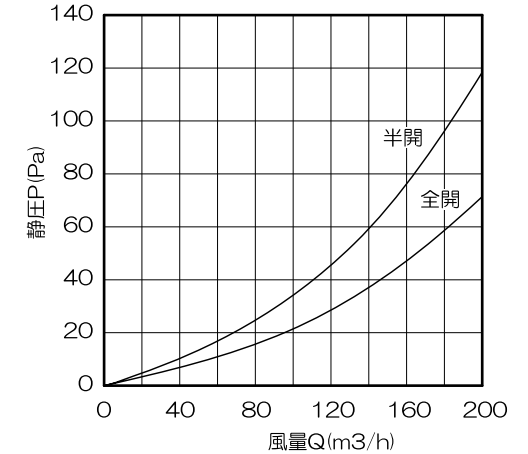

静圧-風量特性曲線

■パイプフードとの組合せによる最小壁厚

品名	壁厚(mm)
GN-150E	103
GN-150ED	103
GH-150E	100.5
GH-150ED	103
GFL-150E	104.5
GFL-150ED	104.5
WP-150	50
GFA-150E	73
GFA-150ED	73

- ・開口寸法：φ160
- ・適合パイプ径：φ150
- ・色：ホワイト/ライトブラウン/ブラック
- ・Push Open式パネル
3段階（閉・半開・全開）
- ・空気清浄フィルター付
- ・結露防止パッキン付
- ・オール樹脂製
- ・1ケース24台入