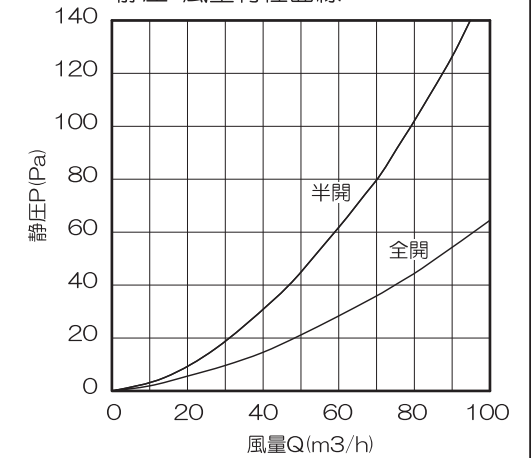

品番	品名	材質	備考
1	前面パネル	ABS	ホワイト/ライトブラウン
2	パネル本体	ABS	ホワイト/ライトブラウン
3	本体	P.P	グレー
4	フィルター	不織布	DS-300
5	スポンジパッキン		
6			
7			
8			

静圧-風量特性曲線

■パイプフードとの組合せによる最小壁厚