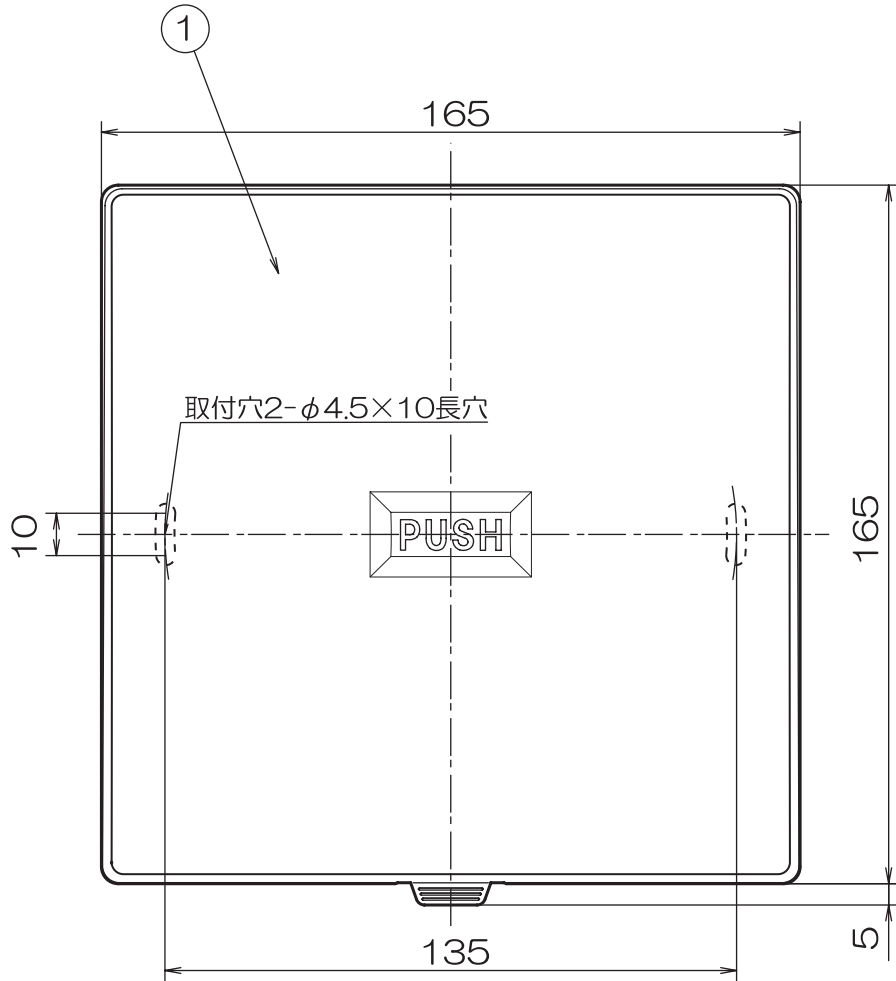

# 角形自然給気レジスター (Push Open式)

KRFB-100F (ホワイト)

KRFB-100FB (ライトブラウン)

品番	品名	材質	備考
1	前面パネル	ABS	ホワイト/ライトブラウン
2	パネル本体	ABS	ホワイト/ライトブラウン
3	本体	P.P	グレー
4	フィルター	不織布	DS-300
5	スポンジパッキン		
6			
7			
8			

静圧-風量特性曲線

■パイプフードとの組合せによる最小壁厚

品名	壁厚(mm)
WP-100	0
GFA-100E	73
GFA-100ED	73
GFL-100E	95
GFL-100ED	95

- ・開口寸法：φ110
- ・適合パイプ径：φ100
- ・色：ホワイト/ライトブラウン
- ・Push Open式パネル  
3段階 (閉・半開・全開)
- ・空気清掃フィルター付
- ・オール樹脂製
- ・1ケース40台入
- ・取付ネジ2本付属

有効開口面積：63.7cm<sup>2</sup>  
集塵効率：72% (重量法にて)

機種	角形自然給気レジスター Push Open式	図番	20070724-01	尺度	
図名	外形寸法図 KRFB-100F	製図	(製)	検図	(検)
				日付	2007/07/24

 高須産業株式会社

\*製品の仕様は、改良のため予告なしに変更することがありますのでご了承ください。