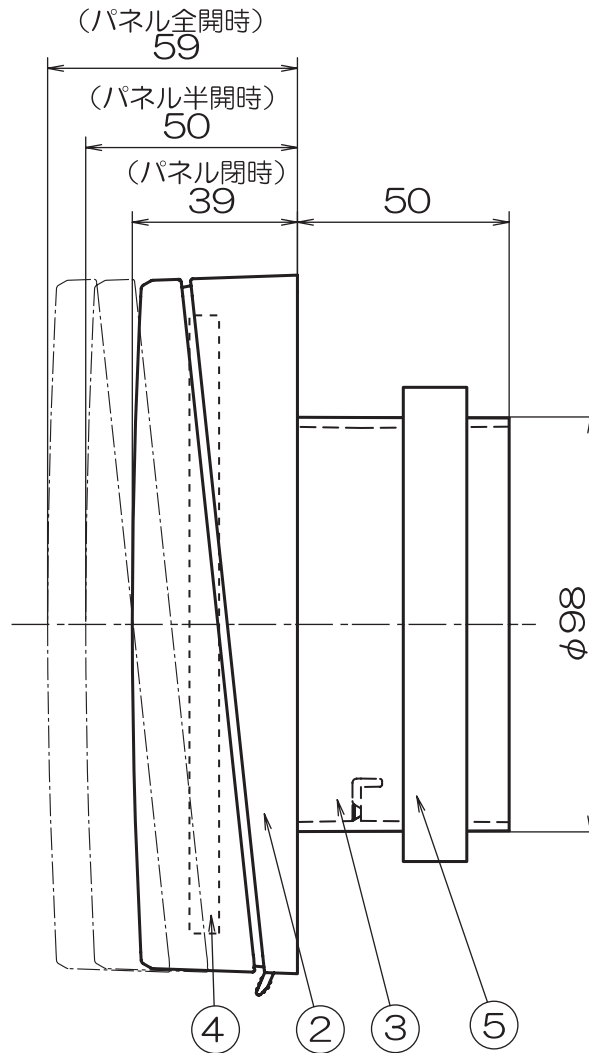

# 角形自然給気レジスター (Push Open式)

KRFB-100F (ホワイト)

KRFB-100FB (ライトブラウン)

品番	品名	材質	備考
1	前面パネル	ABS	ホワイト/ライトブラウン
2	パネル本体	ABS	ホワイト/ライトブラウン
3	本体	P.P	グレー
4	フィルター	不織布	DS-300
5	スポンジパッキン		
6			
7			
8			

静圧-風量特性曲線

■パイプフードとの組合せによる最小壁厚

品名	壁厚(mm)
WP-100	0
GFA-100E	73
GFA-100ED	73
GFL-100E	95
GFL-100ED	95

- ・開口寸法：φ110
- ・適合パイプ径：φ100
- ・色：ホワイト/ライトブラウン
- ・Push Open式パネル  
3段階 (閉・半開・全開)
- ・空気清掃フィルター付
- ・オール樹脂製
- ・1ケース40台入
- ・取付ネジ2本付属

有効開口面積：63.7cm<sup>2</sup>  
集塵効率：72% (重量法にて)

機種	角形自然給気レジスター Push Open式	図番	20070724-01	尺度	
図名	外形寸法図 KRFB-100F	製図	(製)	検図	(検)
				日付	2007/07/24

 高須産業株式会社

\*製品の仕様は、改良のため予告なしに変更することがありますのでご了承ください。