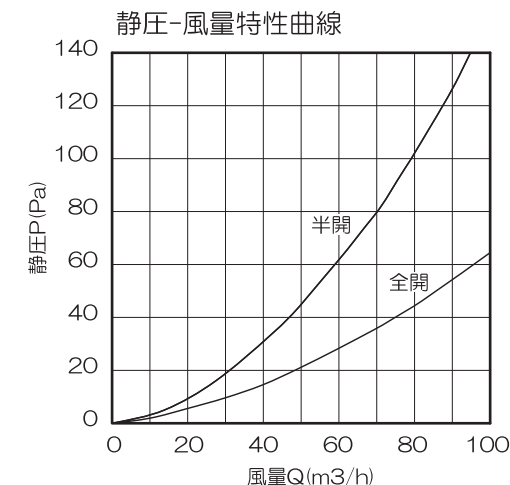

品番	品名	材質	備考
1	前面パネル	ABS	ホワイト/ライトブラウン
2	パネル本体	ABS	ホワイト/ライトブラウン
3	本体	PP	グレー
4	フィルター	不織布	DS-300
5	スポンジパッキン		
6	結露防止パッキン		
7			
8