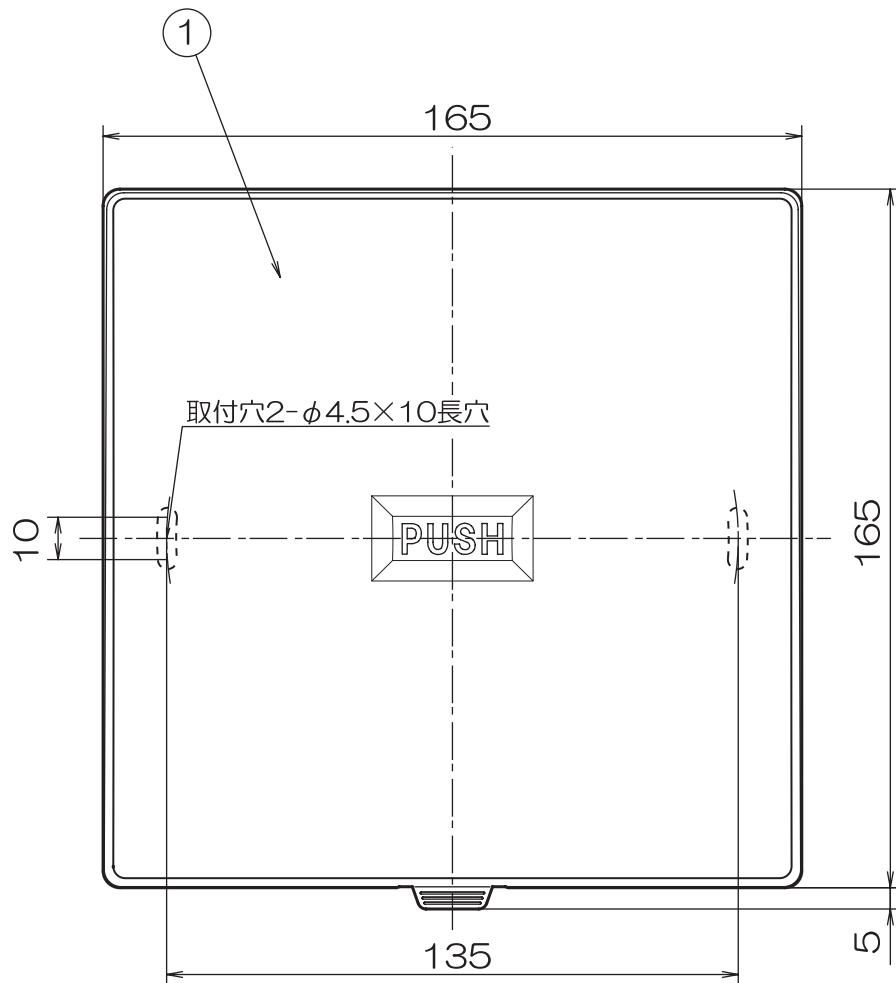

角形自然給気レジスター（Push Open式）結露防止タイプ

KRFB-100FC（ホワイト）

KRFB-100FCB（ライトブラウン）

品番	品名	材質	備考
1	前面パネル	ABS	ホワイト/ライトブラウン
2	パネル本体	ABS	ホワイト/ライトブラウン
3	本体	PP	グレー
4	フィルター	不織布	DS-300
5	スポンジパッキン		
6	結露防止パッキン		
7			
8			

■パイプフードとの組合せによる最小壁厚

品名	壁厚(mm)
WP-100	0
GFA-100E	73
GFA-100ED	73
GFL-100E	95
GFL-100ED	95

- ・開口寸法：φ110
- ・適合パイプ径：φ100
- ・色：ホワイト/ライトブラウン
- ・Push Open式パネル
3段階（閉・半開・全開）
- ・空気清掃フィルター付
- ・結露防止パッキン付
- ・オール樹脂製
- ・1ケース40台入
- ・取付ネジ2本付属

有効開口面積：63.7cm²
集塵効率：72%（重量法にて）

機種	角形自然給気レジスター Push Open式	図番	20071105-01	尺度	
図名	外形寸法図 KRFB-100FC	製図	（馬場）	検図	（高須）
		日付	2007/11/05	高須産業株式会社	

*製品の仕様は、改良のため予告なしに変更することがありますのでご了承ください。