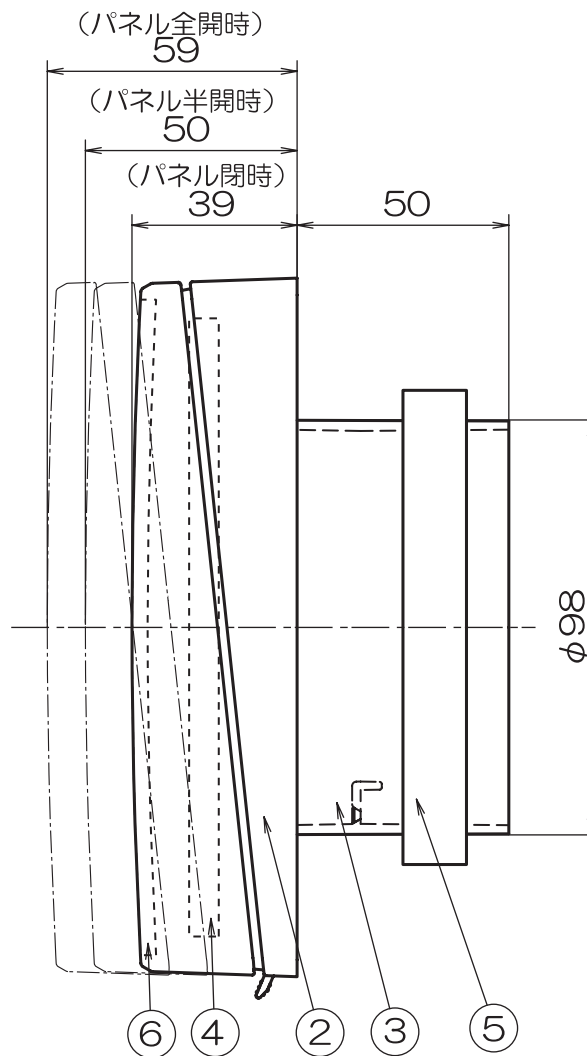

角形自然給気レジスター（Push Open式）結露防止タイプ

KRFB-100FC（ホワイト）

KRFB-100FCB（ライトブラウン）

品番	品名	材質	備考
1	前面パネル	ABS	ホワイト/ライトブラウン
2	パネル本体	ABS	ホワイト/ライトブラウン
3	本体	PP	グレー
4	フィルター	不織布	DS-300
5	スポンジパッキン		
6	結露防止パッキン		
7			
8			

■パイプフードとの組合せによる最小壁厚

品名	壁厚(mm)
WP-100	0
GFA-100E	73
GFA-100ED	73
GFL-100E	95
GFL-100ED	95

- ・開口寸法：φ110
- ・適合パイプ径：φ100
- ・色：ホワイト/ライトブラウン
- ・Push Open式パネル
3段階（閉・半開・全開）
- ・空気清掃フィルター付
- ・結露防止パッキン付
- ・オール樹脂製
- ・1ケース40台入
- ・取付ネジ2本付属

有効開口面積：63.7cm²
集塵効率：72%（重量法にて）

機種	角形自然給気レジスター Push Open式	図番	20071105-01	尺度	
図名	外形寸法図 KRFB-100FC	製図	（馬場）	検図	（高須）
		日付	2007/11/05	高須産業株式会社	

*製品の仕様は、改良のため予告なしに変更することがありますのでご了承ください。