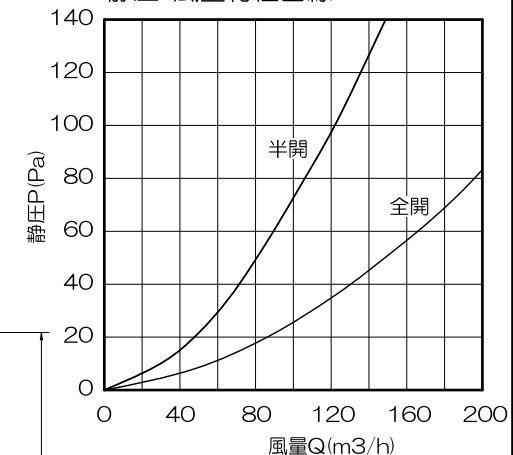

角形自然給気レジスター (Push Open式)

KRFB-150F (ホワイト)

KRFB-150FB (ライトブラウン)

品番	品名	材質	備考
1	前面パネル	ABS	ホワイト/ライトブラウン
2	パネル本体	ABS	ホワイト/ライトブラウン
3	本体	PP	グレー
4	フィルター	不織布	DS-300
5	スポンジパッキン		
6			
7			
8			

静圧-風量特性曲線

- ・開口寸法：φ160
- ・適合パイプ径：φ150
- ・色：ホワイト/ライトブラウン
- ・Push Open式パネル
3段階 (閉・半開・全開)
- ・空気清掃フィルター付
- ・オール樹脂製
- ・1ケース24台入
- ・取付ネジ2本付属

集塵効率：72% (重量法にて)

機種	角形自然給気レジスター Push Open式	図番	20121203-01	尺度	
図名	外形寸法図 KRFB-150F	製図	検図	日付	2008/02/20

高須産業株式会社

*製品の仕様は、改良のため予告なしに変更することがありますのでご了承ください。