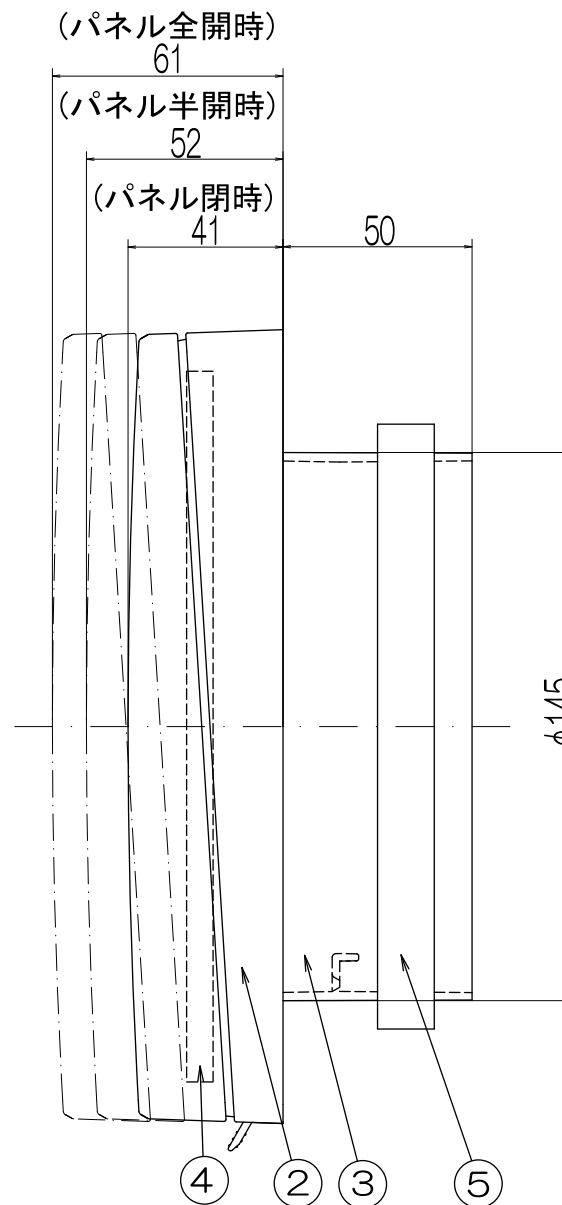

角形自然給気レジスター (Push Open式)

KRFB-150F (ホワイト)

KRFB-150FB (ライトブラウン)

品番	品名	材質	備考
1	前面パネル	ABS	ホワイト/ライトブラウン
2	パネル本体	ABS	ホワイト/ライトブラウン
3	本体	PP	グレー
4	フィルター	不織布	DS-300
5	スポンジパッキン		
6			
7			
8			

静圧-風量特性曲線

- ・開口寸法：φ160
- ・適合パイプ径：φ150
- ・色：ホワイト/ライトブラウン
- ・Push Open式パネル
3段階 (閉・半開・全開)
- ・空気清掃フィルター付
- ・オール樹脂製
- ・1ケース24台入
- ・取付ネジ2本付属

集塵効率：72% (重量法にて)

機種	角形自然給気レジスター Push Open式	図番	20121203-01	尺度	
図名	外形寸法図 KRFB-150F	製図	検図	日付	2008/02/20

高須産業株式会社

*製品の仕様は、改良のため予告なしに変更することがありますのでご了承ください。