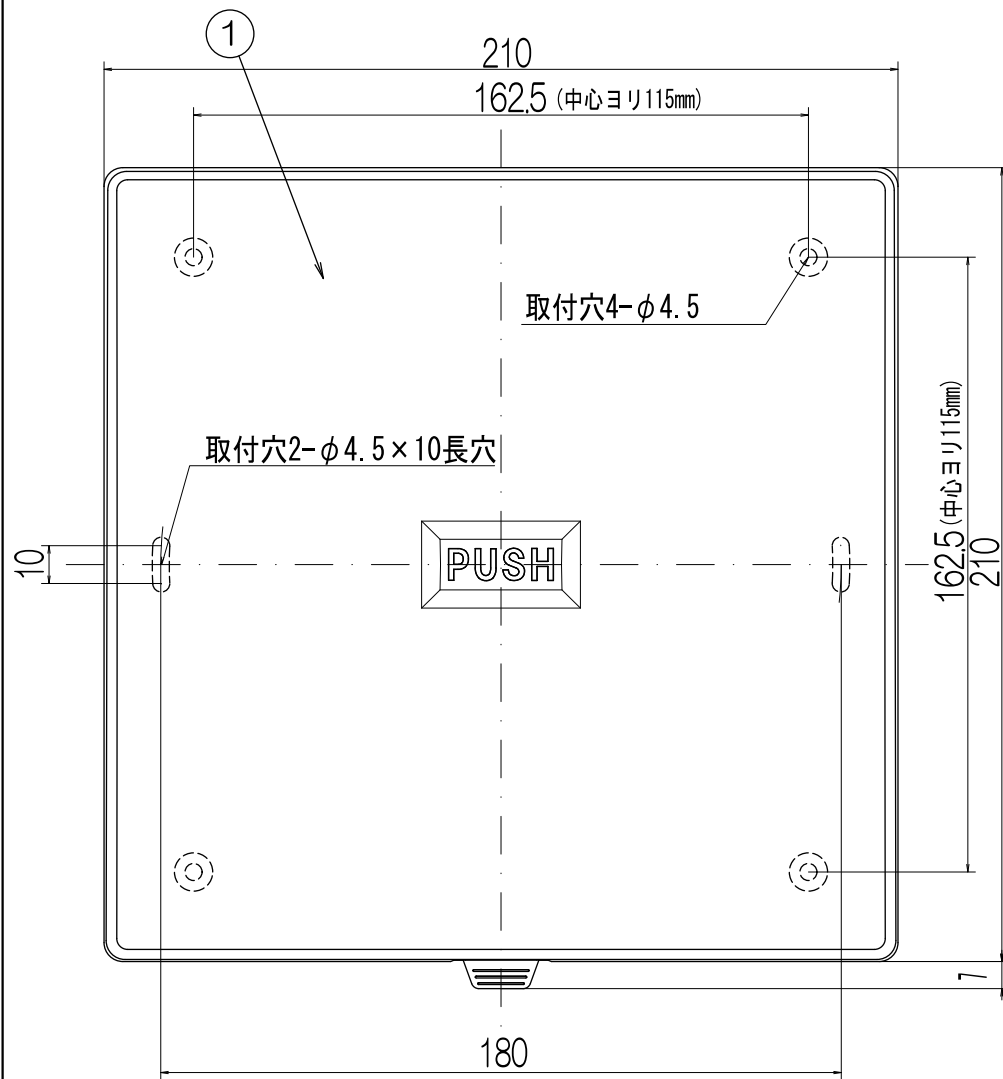

角形自然給気レジスター (Push Open式)

KRFB-150F (ホワイト)

KRFB-150FB (ライトブラウン)

品番	品名	材質	備考
1	前面パネル	ABS	ホワイト/ライトブラウン
2	パネル本体	ABS	ホワイト/ライトブラウン
3	本体	PP	グレー
4	フィルター	不織布	DS-300
5	スポンジパッキン		
6			
7			
8			

静圧-風量特性曲線

- ・開口寸法：φ160
- ・適合パイプ径：φ150
- ・色：ホワイト/ライトブラウン
- ・Push Open式パネル
3段階 (閉・半開・全開)
- ・空気清掃フィルター付
- ・オール樹脂製
- ・1ケース24台入
- ・取付ネジ2本付属

集塵効率：72% (重量法にて)

機種	角形自然給気レジスター Push Open式	図番	20121203-01	尺度	
図名	外形寸法図 KRFB-150F	製図	検図	日付	2008/02/20

高須産業株式会社

*製品の仕様は、改良のため予告なしに変更することがありますのでご了承ください。