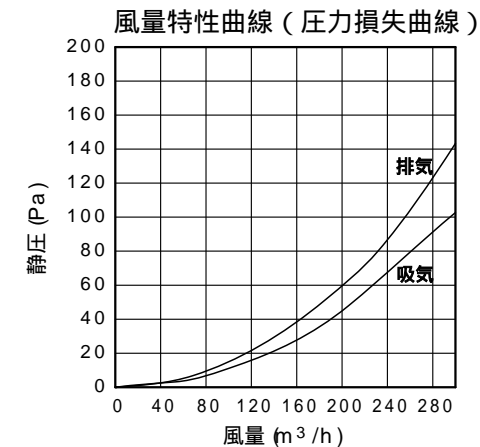

## 【GFA-100E】網付きSUS304 (3メッシュ)

番号	品名	材質	素材寸法	数量	備考
1	ケーシング	SUS304	t=0.5	1	
2	フード	SUS304	t=0.5	1	
3	水切り板	SUS304	t=0.5	1	
4	ローレットビス	SUS304	M4	1	
5	ガラリ板	SUS304	t=0.5	1	
6					
7					
8					

塩ビ管 100×500mm装着時の風量試験