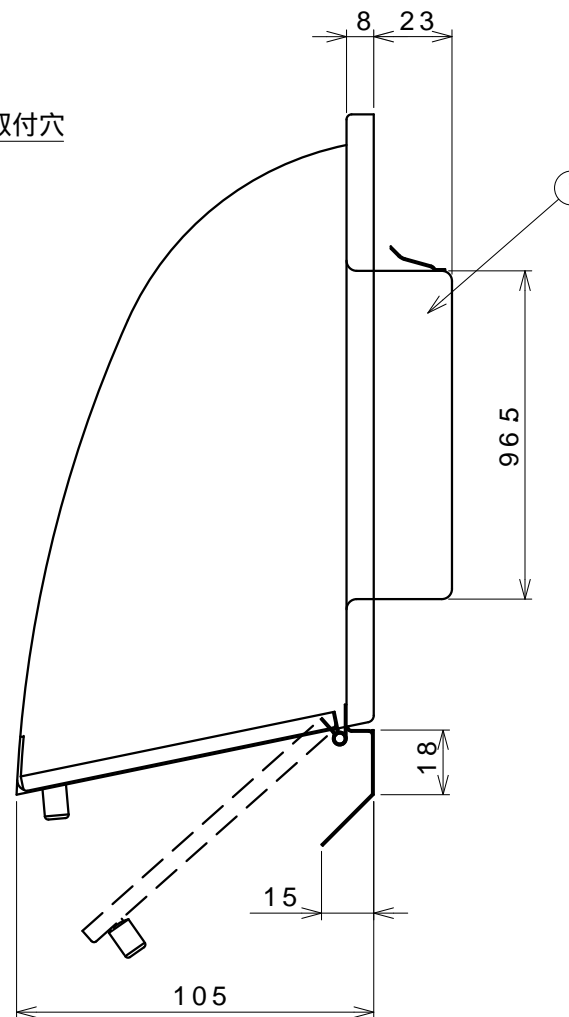

# 100長形パイプフード薄壁タイプ

## 【GFA-100E】網付きSUS304 (3メッシュ)

番号	品名	材質	素材寸法	数量	備考
1	ケーシング	SUS304	t=0.5	1	
2	フード	SUS304	t=0.5	1	
3	水切り板	SUS304	t=0.5	1	
4	ローレットビス	SUS304	M4	1	
5	ガラリ板	SUS304	t=0.5	1	
6					
7					
8					

塩ビ管 100×500mm装着時の風量試験

- ・ 100パイプ用
- ・ 強制 / 自然換気用
- ・ 雨水の侵入を防ぐフード付
- ・ オールステンレス製
- ・ 取付ビス (SUS) 4×38-4本付属

機種	100ステンレス 長形パイプフード	図番	20040507-01	尺度	Free
図名	外形寸法図 GFA-100E	製図	馬場	検図	高須
				日付	2004/05/07

高須産業株式会社

\* 製品の仕様は、改良のため予告なしに変更することがありますのでご了承ください。