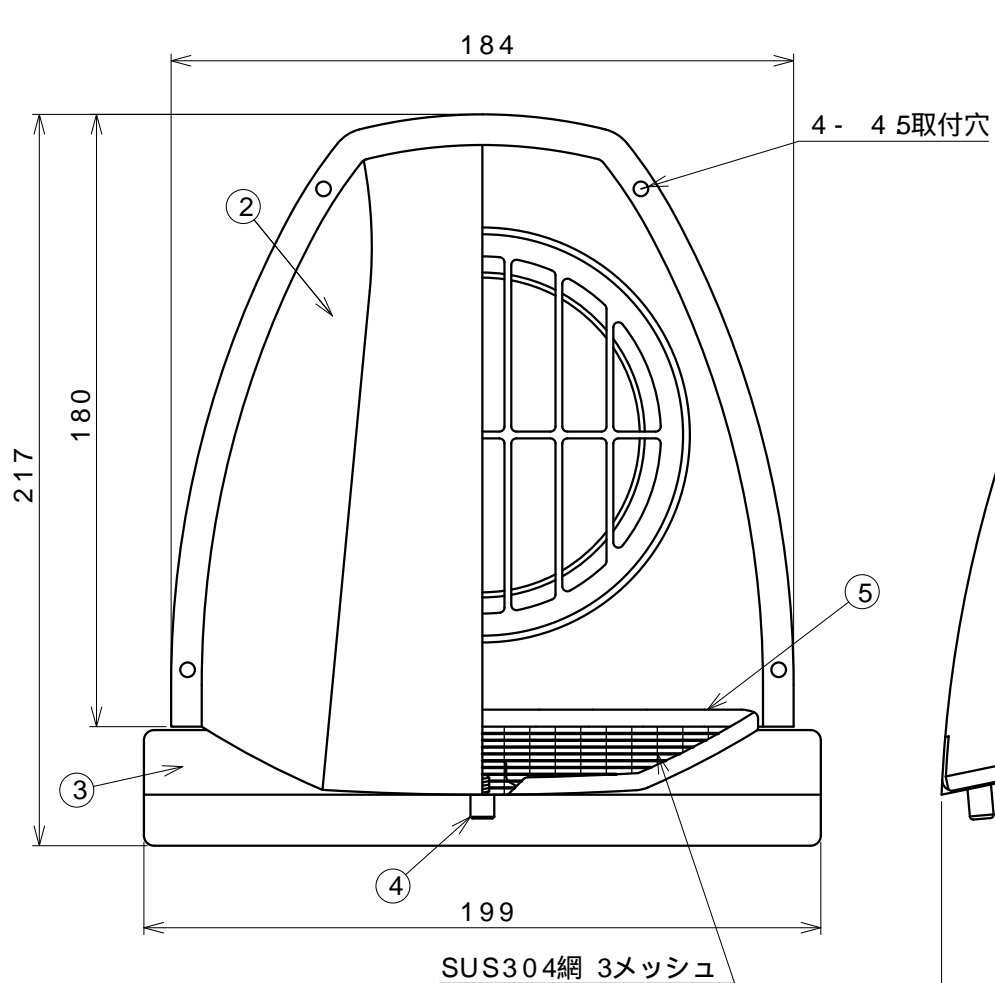

# 100長形パイプフード薄壁タイプ

## 【GFA-100E】網付きSUS304 (3メッシュ)

番号	品名	材質	素材寸法	数量	備考
1	ケーシング	SUS304	t=0.5	1	
2	フード	SUS304	t=0.5	1	
3	水切り板	SUS304	t=0.5	1	
4	ローレットビス	SUS304	M4	1	
5	ガラリ板	SUS304	t=0.5	1	
6					
7					
8					

塩ビ管 100×500mm装着時の風量試験

- ・ 100パイプ用
- ・ 強制 / 自然換気用
- ・ 雨水の侵入を防ぐフード付
- ・ オールステンレス製
- ・ 取付ビス (SUS) 4×38-4本付属

機種	100ステンレス 長形パイプフード	図番	20040507-01	尺度	Free
図名	外形寸法図 GFA-100E	製図	馬場	検図	高須
				日付	2004/05/07

高須産業株式会社

\* 製品の仕様は、改良のため予告なしに変更することがありますのでご了承ください。