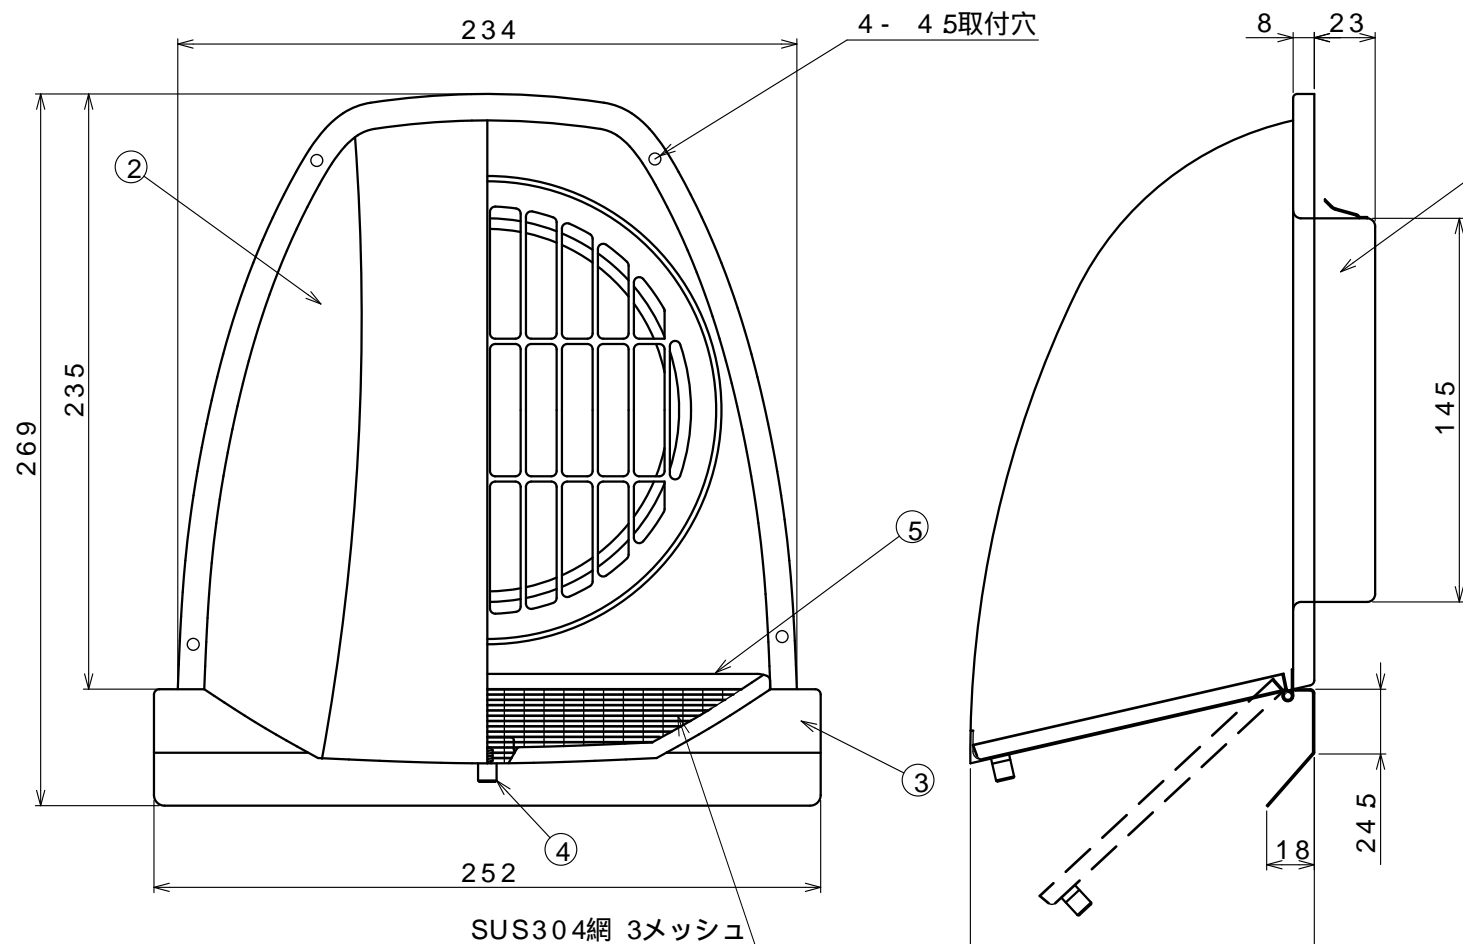

150長形パイプフード薄壁タイプ

【GFA-150E】網付きSUS304 (3メッシュ)

番号	品名	材質	素材寸法	数量	備考
1	ケーシング	SUS304	t=0.5	1	
2	フード	SUS304	t=0.5	1	
3	水切り板	SUS304	t=0.5	1	
4	ローレットビス	SUS304	M4	1	
5	ガラリ板	SUS304	t=0.5	1	
6					
7					
8					

塩ビ管 150×750mm装着時の風量試験

- ・ 150パイプ用
- ・ 強制 / 自然換気用
- ・ 雨水の侵入を防ぐフード付
- ・ オールステンレス製
- ・ 取付ビス (SUS) 4×38-4本付属

機種	150ステンレス 長形パイプフード	図番	20040507-03	尺度	Free	高須産業株式会社	
図名	外形寸法図 GFA-150E	製図	馬場	検図	高須		日付

* 製品の仕様は、改良のため予告なしに変更することがありますのでご了承ください。