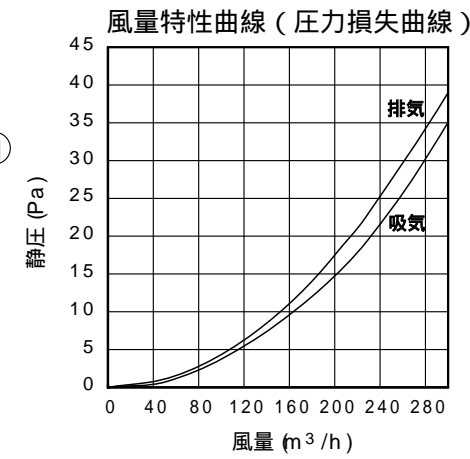

150長形パイプフード薄壁タイプ

【GFA-150E】網付きSUS304 (3メッシュ)

番号	品名	材質	素材寸法	数量	備考
1	ケーシング	SUS304	t=0.5	1	
2	フード	SUS304	t=0.5	1	
3	水切り板	SUS304	t=0.5	1	
4	ローレットビス	SUS304	M4	1	
5	ガラリ板	SUS304	t=0.5	1	
6					
7					
8					

塩ビ管 150×750mm装着時の風量試験