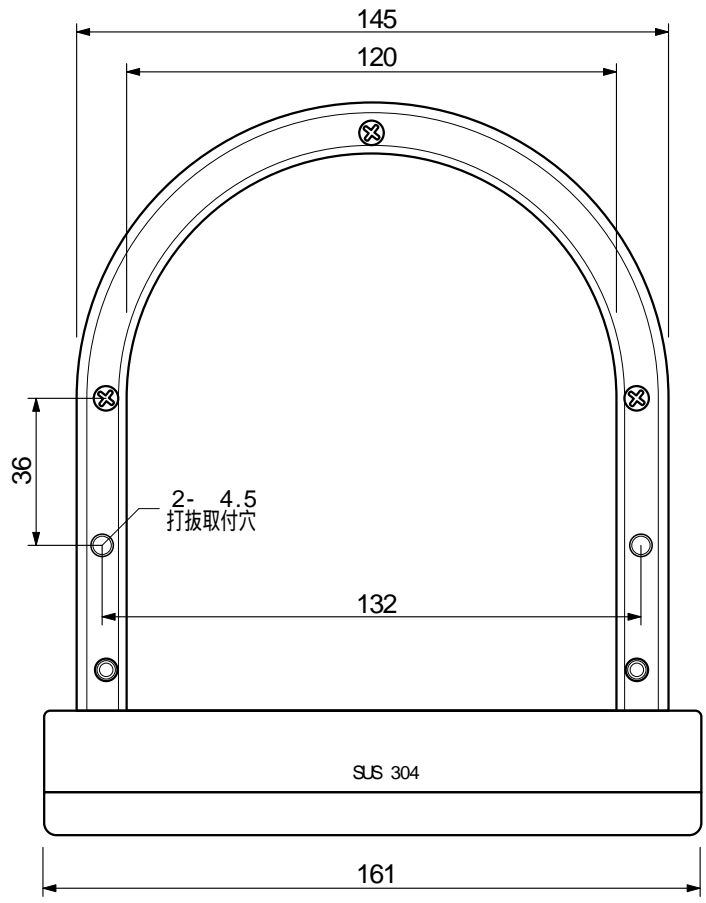

# 100長丸パイプフード (ステンレス製)

GFL-100E (クリアー塗装仕上げ)  
 GFL-100E-OB (オータムブラウン塗装仕上げ)

番号	品名	材質	素材寸法	数量	備考
1	本体	SUS 304	t=0.5	1	
2	フード	SUS 304	t=0.5	1	
3	ガラリ	SUS 304	t=0.5	1	低圧損タイプ
4	リベット	SUS 304	3x 3.2	5	薄丸中空

- ・ 100パイプ用
- ・ 強制 / 自然換気用
- ・ シンプルな逆U型フード
- ・ 雨水の侵入を防ぐフード付
- ・ オールステンレス製
- ・ 1ケース24ヶ入

機種	100長丸パイプフード	図番	20010810-02	尺度	
図名	外形寸法図 GFL-100E	製図	(馬場)	検図	(高須)
日付	2001/08/10				

高須産業株式会社

\* 製品の仕様は、改良のため予告なしに変更することがありますのでご了承ください。