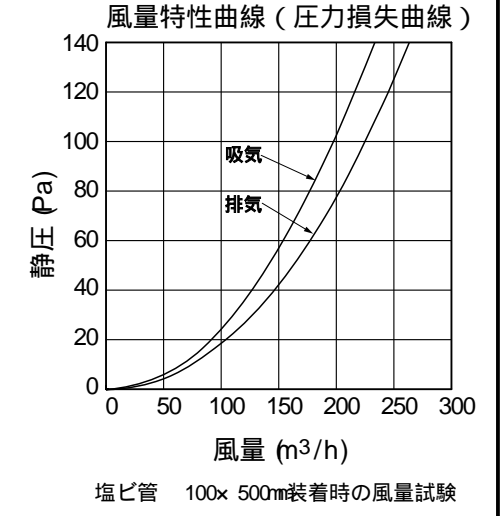

100長丸パイプフード (ステンレス製)

GFL-100E (クリアー塗装仕上げ)
GFL-100E-OB (オータムブラウン塗装仕上げ)

番号	品名	材質	素材寸法	数量	備考
1	本体	SUS 304	t=0.5	1	
2	フード	SUS 304	t=0.5	1	
3	ガラリ	SUS 304	t=0.5	1	低圧損タイプ
4	リベット	SUS 304	3x 3.2	5	薄丸中空

- ・ 100パイプ用
- ・ 強制 / 自然換気用
- ・ シンプルな逆U型フード
- ・ 雨水の侵入を防ぐフード付
- ・ オールステンレス製
- ・ 1ケース24ヶ入

機種	100長丸パイプフード	図番	20010810-02	尺度	
図名	外形寸法図 GFL-100E	製図	(馬場)	検図	(高須)
日付	2001/08/10				

高須産業株式会社

* 製品の仕様は、改良のため予告なしに変更することがありますのでご了承ください。