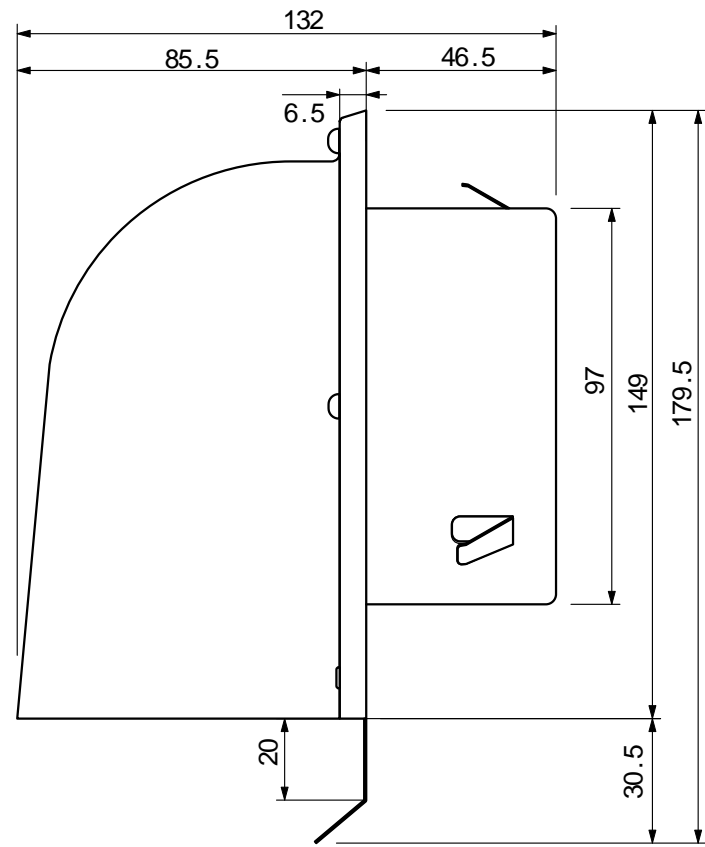

# 100長丸パイプフード (ステンレス製)

GFL-100E (クリアー塗装仕上げ)  
 GFL-100E-OB (オータムブラウン塗装仕上げ)

番号	品名	材質	素材寸法	数量	備考
1	本体	SUS 304	t=0.5	1	
2	フード	SUS 304	t=0.5	1	
3	ガラリ	SUS 304	t=0.5	1	低圧損タイプ
4	リベット	SUS 304	3x 3.2	5	薄丸中空

- ・ 100パイプ用
- ・ 強制 / 自然換気用
- ・ シンプルな逆U型フード
- ・ 雨水の侵入を防ぐフード付
- ・ オールステンレス製
- ・ 1ケース24ヶ入

機種	100長丸パイプフード	図番	20010810-02	尺度	
図名	外形寸法図 GFL-100E	製図	(馬場)	検図	(高須)
日付	2001/08/10				

高須産業株式会社

\* 製品の仕様は、改良のため予告なしに変更することがありますのでご了承ください。