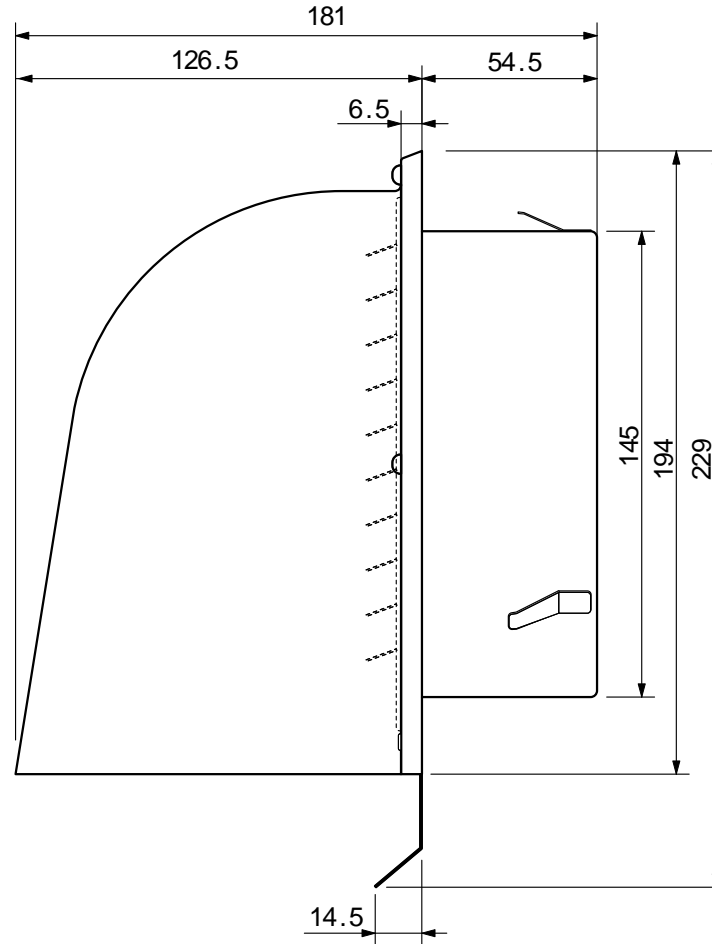

150長丸パイプフード (ステンレス製)

GFL-150E (クリアー塗装仕上げ)

GFL-150E-OB(オータムブラウン塗装仕上げ)

番号	品名	材質	素材寸法	数量	備考
1	本体	SUS 304	t=0.5	1	
2	フード	SUS 304	t=0.5	1	
3	ガラリ	SUS 304	t=0.5	1	低圧損タイプ
4	ビス	SUS 304	M4x 6	3	

- ・ 150パイプ用
- ・ 強制 / 自然換気用
- ・ シンプルな逆U型フード
- ・ 雨水の侵入を防ぐフード付
- ・ オールステンレス製
- ・ 1ケース 12ヶ入

機種	100長丸パイプフード	図番	20031126-03	尺度	
図名	外形寸法図 GFL-150E	製図	(馬場) 検図 (高須)	日付	2003/11/26

高須産業株式会社

* 製品の仕様は、改良のため予告なしに変更することがありますのでご了承ください。