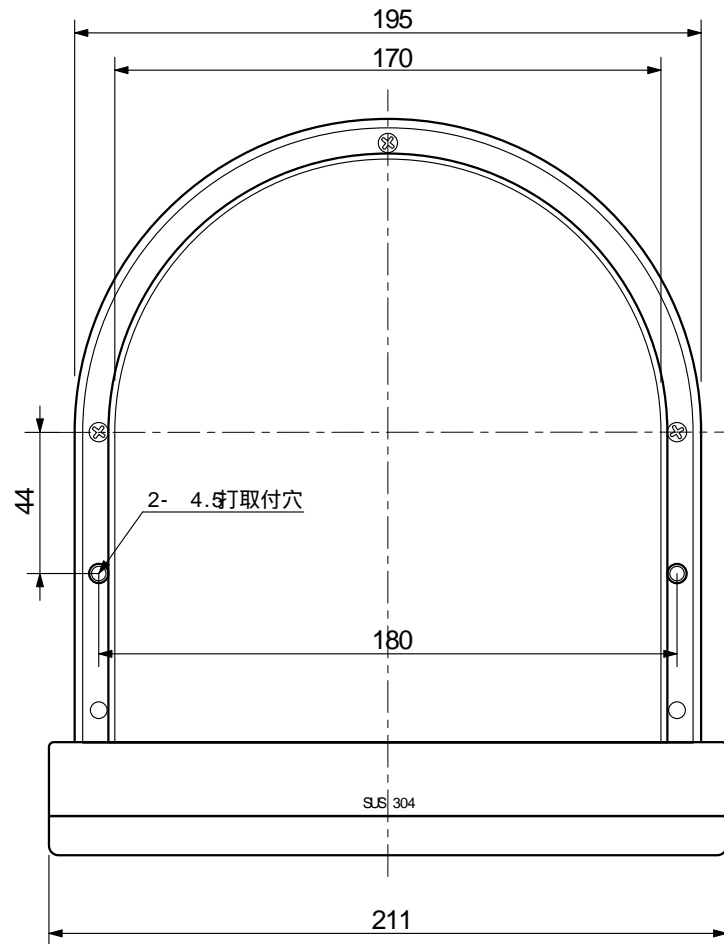

150長丸パイプフード (ステンレス製)

GFL-150E (クリアー塗装仕上げ)

GFL-150E-OB(オータムブラウン塗装仕上げ)

番号	品名	材質	素材寸法	数量	備考
1	本体	SUS 304	t=0.5	1	
2	フード	SUS 304	t=0.5	1	
3	ガラリ	SUS 304	t=0.5	1	低圧損タイプ
4	ビス	SUS 304	M4x 6	3	

- ・ 150パイプ用
- ・ 強制 / 自然換気用
- ・ シンプルな逆U型フード
- ・ 雨水の侵入を防ぐフード付
- ・ オールステンレス製
- ・ 1ケース 12ヶ入

機種	100長丸パイプフード	図番	20031126-03	尺度	
図名	外形寸法図 GFL-150E	製図	(馬場) 検図 (高須)	日付	2003/11/26

高須産業株式会社

* 製品の仕様は、改良のため予告なしに変更することがありますのでご了承ください。