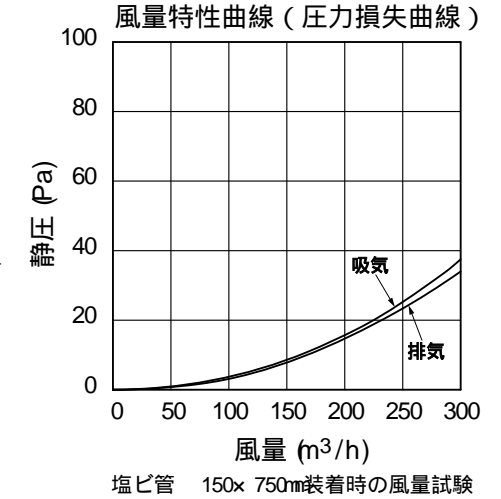

150長丸パイプフード (ステンレス製)

GFL-150E (クリアー塗装仕上げ)

GFL-150E-OB(オータムブラウン塗装仕上げ)

番号	品名	材質	素材寸法	数量	備考
1	本体	SUS 304	t=0.5	1	
2	フード	SUS 304	t=0.5	1	
3	ガラリ	SUS 304	t=0.5	1	低圧損タイプ
4	ビス	SUS 304	M4x 6	3	

- ・ 150パイプ用
- ・ 強制 / 自然換気用
- ・ シンプルな逆U型フード
- ・ 雨水の侵入を防ぐフード付
- ・ オールステンレス製
- ・ 1ケース 12ヶ入

機種	100長丸パイプフード	図番	20031126-03	尺度	
図名	外形寸法図 GFL-150E	製図	(馬場) 検図 (高須)	日付	2003/11/26

高須産業株式会社

* 製品の仕様は、改良のため予告なしに変更することがありますのでご了承ください。