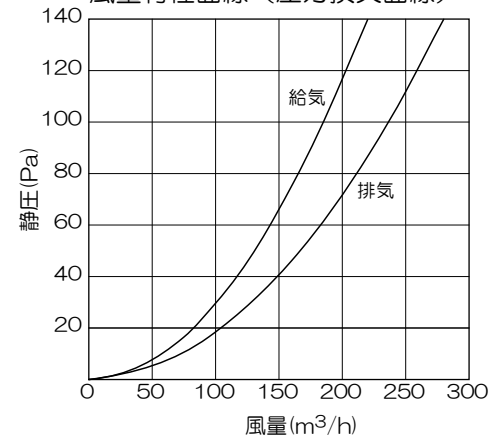

風量特性曲線 (圧力損失曲線)

塩ビ管φ100×500mm装着時の風量試験
局部圧力係数(ξ) 2.42(排気) 3.86(給気)

- ・シンプルな逆U型フード
- ・雨水の侵入を防ぐフード付
- ・1ケース24ヶ入

※アミ付の為、目詰まりの可能性があるので強制排気には使用しないで下さい。

機種	長丸パイプフード 【φ100】	図番	20200731-07K	尺度	
図名	外形寸法図 GFL-100M(N)	製図	(印)	検図	(印)
		日付	2020/07/31		