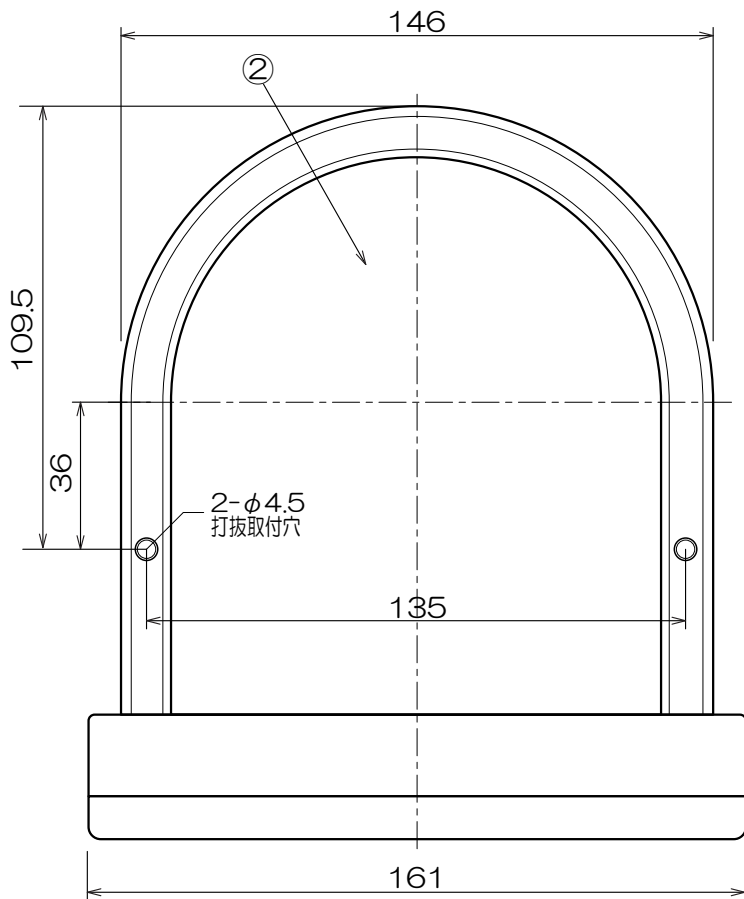

● 長丸形パイプフード ● (ステンレス製)

φ100用 防虫アミ付(10メッシュ) 給気専用

[GFL-100M(N)]

色：ステングレー(ツヤ有り) マンセル値：5Y7/0.5
(アクリル焼付け塗装仕上)

番号	品名	材質	素材寸法	数量	備考
1	本体	SUS 304	t=0.4	1	
2	フード	SUS 304	t=0.5	1	
3	ガラリ	SUS 304	t=0.5	1	低圧損タイプ
4	本体フック	SUS 304	t=0.5	3	
5	防虫アミ	SUS 304		1	10メッシュ

風量特性曲線 (圧力損失曲線)

塩ビ管φ100×500mm装着時の風量試験
局部圧力係数(ξ) 2.42(排気) 3.86(給気)

- ・シンプルな逆U型フード
- ・雨水の侵入を防ぐフード付
- ・1ケース24ヶ入

※アミ付の為、目詰まりの可能性があるので強制排気には使用しないで下さい。

機種	長丸パイプフード 【φ100】	図番	20200731-07K	尺度	
図名	外形寸法図 GFL-100M(N)	製図	(印)	検図	(印)
		日付	2020/07/31		