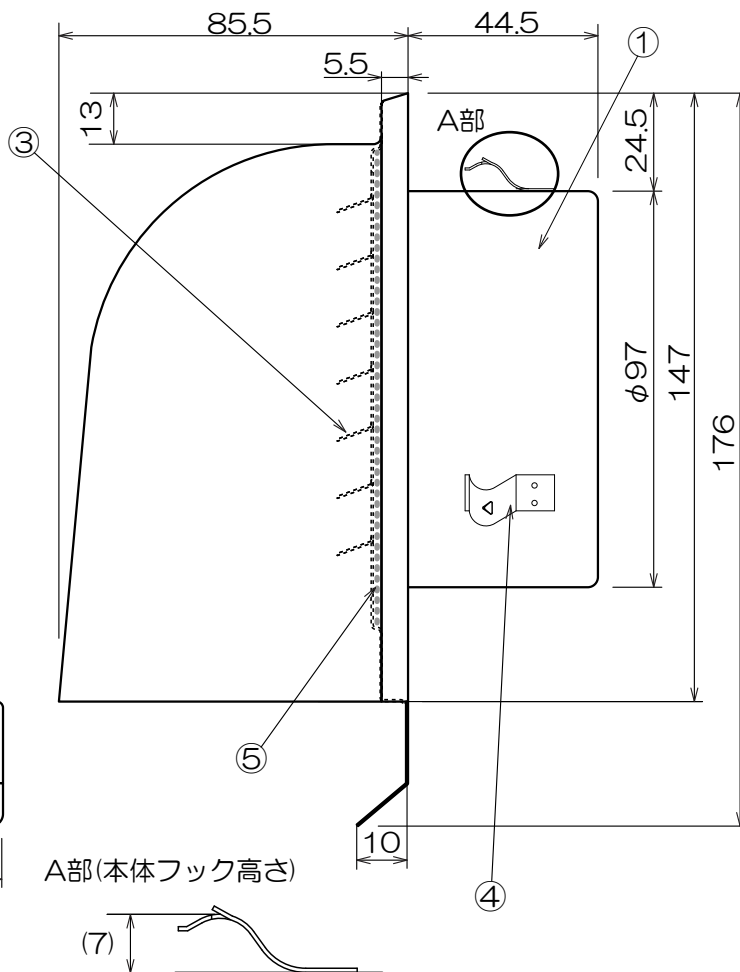

● 長丸形パイプフード ● (ステンレス製)

φ100用 防虫アミ付(10メッシュ) 給気専用

[GFL-100M(N)]

色：ステングレー(ツヤ有り) マンセル値：5Y7/0.5
(アクリル焼付け塗装仕上)

番号	品名	材質	素材寸法	数量	備考
1	本体	SUS 304	t=0.4	1	
2	フード	SUS 304	t=0.5	1	
3	ガラリ	SUS 304	t=0.5	1	低圧損タイプ
4	本体フック	SUS 304	t=0.5	3	
5	防虫アミ	SUS 304		1	10メッシュ

風量特性曲線 (圧力損失曲線)

塩ビ管φ100×500mm装着時の風量試験
局部圧力係数(ξ) 2.42(排気) 3.86(給気)

- ・シンプルな逆U型フード
- ・雨水の侵入を防ぐフード付
- ・1ケース24ヶ入

※アミ付の為、目詰まりの可能性があるので強制排気には使用しないで下さい。

機種	長丸パイプフード 【φ100】	図番	20200731-07K	尺度	
図名	外形寸法図 GFL-100M(N)	製図	(印)	検図	(印)
		日付	2020/07/31		