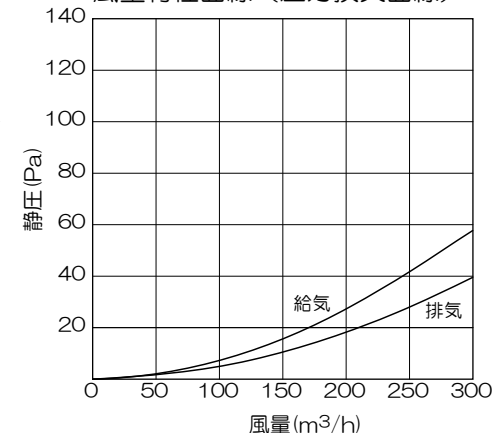

A部(本体フック高さ)

風量特性曲線(圧力損失曲線)

塩ビ管φ150×750mm装着時の風量試験
局部圧力係数(ζ) 2.96(排気) 4.33(給気)

- ・シンプルな逆U型フード
- ・雨水の侵入を防ぐフード付
- ・1ケース12ヶ入

※アミ付の為、目詰まりの可能性があるので強制排気には使用しないで下さい。

機種	長丸パイプフード 【φ150】	図番	20200731-10K	尺度	
図名	外形寸法図 GFL-150M(N)	製図	(印)	検図	(印)
日付	2020/07/31				