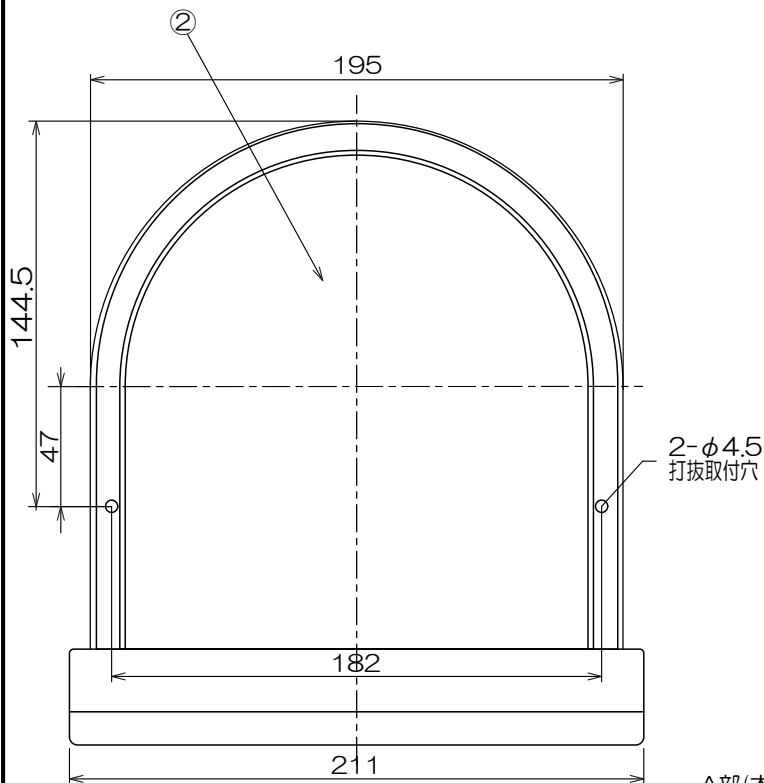

◐ 長丸形パイプフード ◐ (ステンレス製)

φ150用 防虫アミ付(10メッシュ) 給気専用

[GFL-150M(N)]

色: ステングレー(ツヤ有り) マンセル値: 5Y7/0.5
(アクリル焼付け塗装仕上)

番号	品名	材質	素材寸法	数量	備考
1	本体	SUS304	t=0.4	1	
2	フード	SUS304	t=0.5	1	
3	ガラリ	SUS304	t=0.5	1	低圧損タイプ
4	本体フック	SUS304	t=0.3	4	
5	防虫アミ	SUS304		1	10メッシュ

A部(本体フック高さ)

風量特性曲線(圧力損失曲線)

塩ビ管φ150×750mm装着時の風量試験
局部圧力係数(ζ) 2.96(排気) 4.33(給気)

- ・シンプルな逆U型フード
- ・雨水の侵入を防ぐフード付
- ・1ケース12ヶ入

※アミ付の為、目詰まりの可能性があるので強制排気には使用しないで下さい。

機種	長丸パイプフード 【φ150】	図番	20200731-10K	尺度	
図名	外形寸法図 GFL-150M(N)	製図	(印)	検図	(印)
日付	2020/07/31				