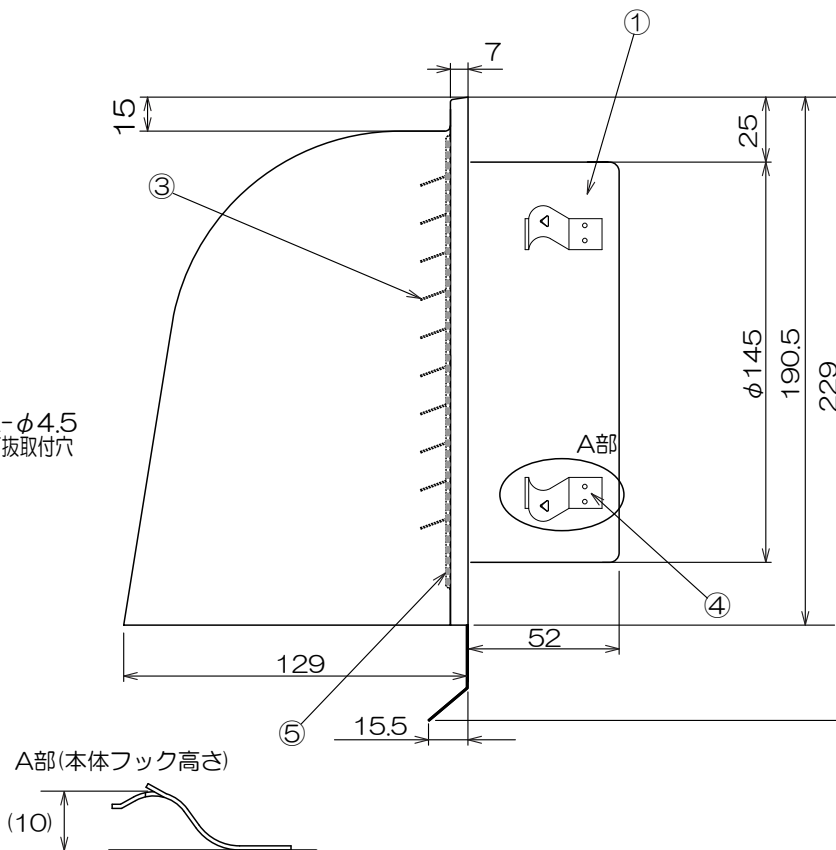

◐ 長丸形パイプフード ◐ (ステンレス製)

φ150用 防虫アミ付(10メッシュ) 給気専用

[GFL-150M(N)]

色: ステングレー(ツヤ有り) マンセル値: 5Y7/0.5
(アクリル焼付け塗装仕上)

番号	品名	材質	素材寸法	数量	備考
1	本体	SUS304	t=0.4	1	
2	フード	SUS304	t=0.5	1	
3	ガラリ	SUS304	t=0.5	1	低圧損タイプ
4	本体フック	SUS304	t=0.3	4	
5	防虫アミ	SUS304		1	10メッシュ

A部(本体フック高さ)

風量特性曲線(圧力損失曲線)

塩ビ管φ150×750mm装着時の風量試験
局部圧力係数(ζ) 2.96(排気) 4.33(給気)

- ・シンプルな逆U型フード
- ・雨水の侵入を防ぐフード付
- ・1ケース12ヶ入

※アミ付の為、目詰まりの可能性があるので強制排気には使用しないで下さい。

機種	長丸パイプフード 【φ150】	図番	20200731-10K	尺度	
図名	外形寸法図 GFL-150M(N)	製図	(印)	検図	(印)
日付	2020/07/31				