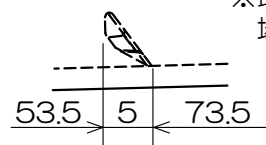

## 水滴逆流防止リブ(詳細)

※取り付ける製品がこの部分に当たってしまう場合はこのリブを取る事ができます。

機種	傾斜パイプφ75 (エアコンスリーブ)	図番	20200625-01K	尺度	
図名	外形寸法図	製図	(製)	検図	(検)
	PSFP-075-132			日付	2020/06/25

高須産業株式会社

\*製品の仕様は、改良のため予告なしに変更することがありますのでご了承ください。