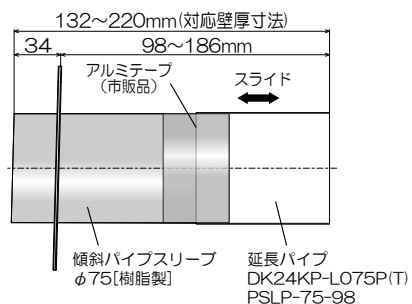

# 傾斜パイプスリーブ【φ75】〔樹脂製〕（エアコンスリーブ）

T S K 品番：PSFP-075-132

品番	品名	材質	備考
1	φ75傾斜パイプ	ABS	黒
2			
3			
4			

## ■ 延長パイプ(別売品)使用時の対応壁厚寸法

※傾斜パイプスリーブの施工時、壁厚が厚く長さが足りない場合、延長パイプ(別売品)を使用することで長さを延長することができます。  
※固定には市販のアルミテープをご使用下さい。

## 水滴逆流防止リブ(詳細)

※取り付ける製品がこの部分に当たってしまう場合はこのリブを取る事ができます。

機種	傾斜パイプφ75 (エアコンスリーブ)	図番	20200625-01K	尺度	
図名	外形寸法図	製図	(製)	検図	(検)
	PSFP-075-132			日付	2020/06/25

高須産業株式会社

\*製品の仕様は、改良のため予告なしに変更することがありますのでご了承ください。