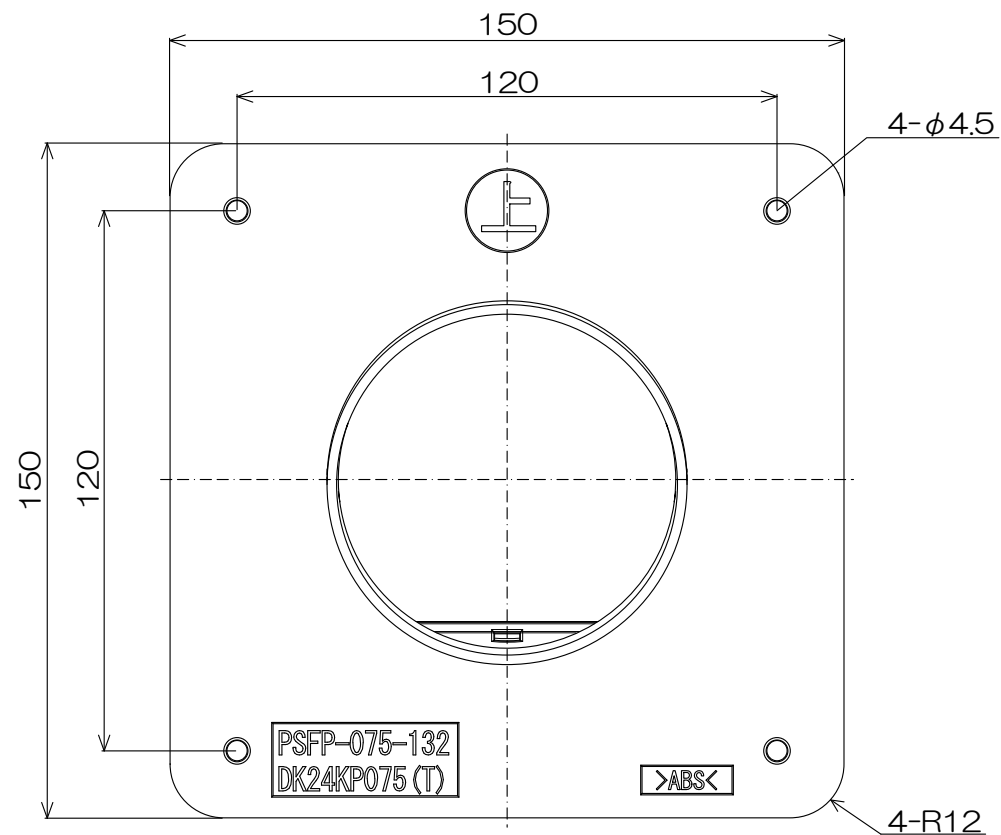

# 傾斜パイプスリーブ【φ75】〔樹脂製〕（エアコンスリーブ）

T S K 品番：PSFP-075-132

品番	品名	材質	備考
1	φ75傾斜パイプ	ABS	黒
2			
3			
4			

## ■ 延長パイプ(別売品)使用時の対応壁厚寸法

※傾斜パイプスリーブの施工時、壁厚が厚く長さが足りない場合、延長パイプ(別売品)を使用することで長さを延長することができます。  
※固定には市販のアルミテープをご使用下さい。

## 水滴逆流防止リブ(詳細)

※取り付ける製品がこの部分に当たってしまう場合はこのリブを取る事ができます。

機種	傾斜パイプφ75 (エアコンスリーブ)	図番	20200625-01K	尺度	
図名	外形寸法図	製図	(製)	検図	(検)
	PSFP-075-132			日付	2020/06/25

高須産業株式会社

\*製品の仕様は、改良のため予告なしに変更することがありますのでご了承ください。