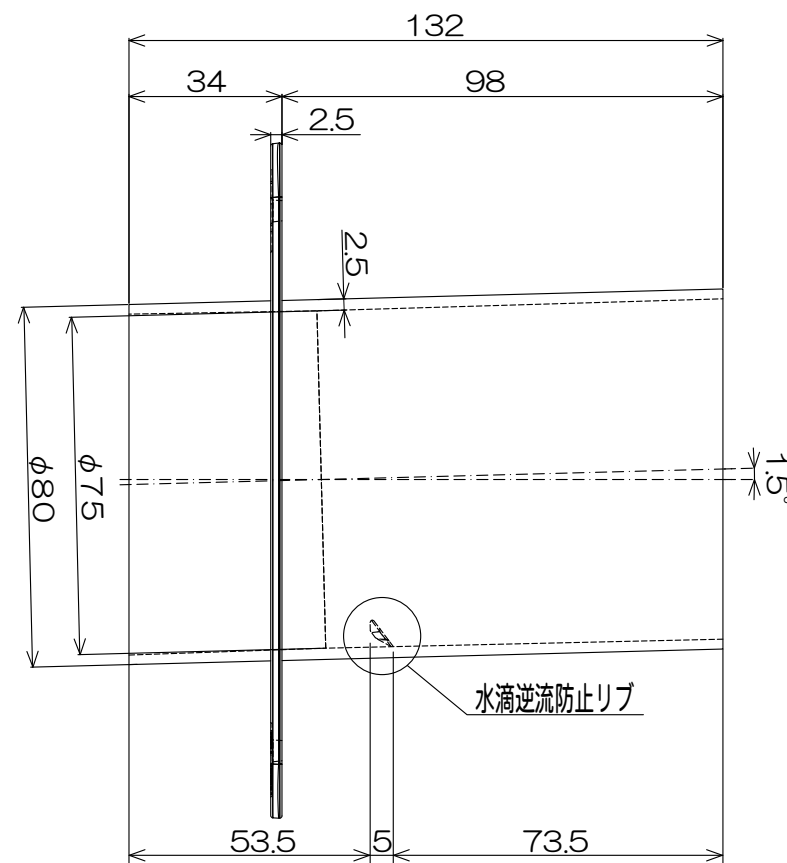

# 傾斜パイプスリーブ【φ75】〔樹脂製〕（エアコンスリーブ）

T S K 品番：PSFP-075-132

品番	品名	材質	備考
1	φ75傾斜パイプ	ABS	黒
2			
3			
4			

## ■ 延長パイプ(別売品)使用時の対応壁厚寸法

※傾斜パイプスリーブの施工時、壁厚が厚く長さが足りない場合、延長パイプ(別売品)を使用することで長さを延長することができます。  
※固定には市販のアルミテープをご使用下さい。

## 水滴逆流防止リブ(詳細)

※取り付ける製品がこの部分に当たってしまう場合はこのリブを取る事ができます。

機種	傾斜パイプφ75 (エアコンスリーブ)	図番	20200625-01K	尺度	
図名	外形寸法図	製図	(製)	検図	(検)
	PSFP-075-132			日付	2020/06/25

高須産業株式会社

\*製品の仕様は、改良のため予告なしに変更することがありますのでご了承ください。